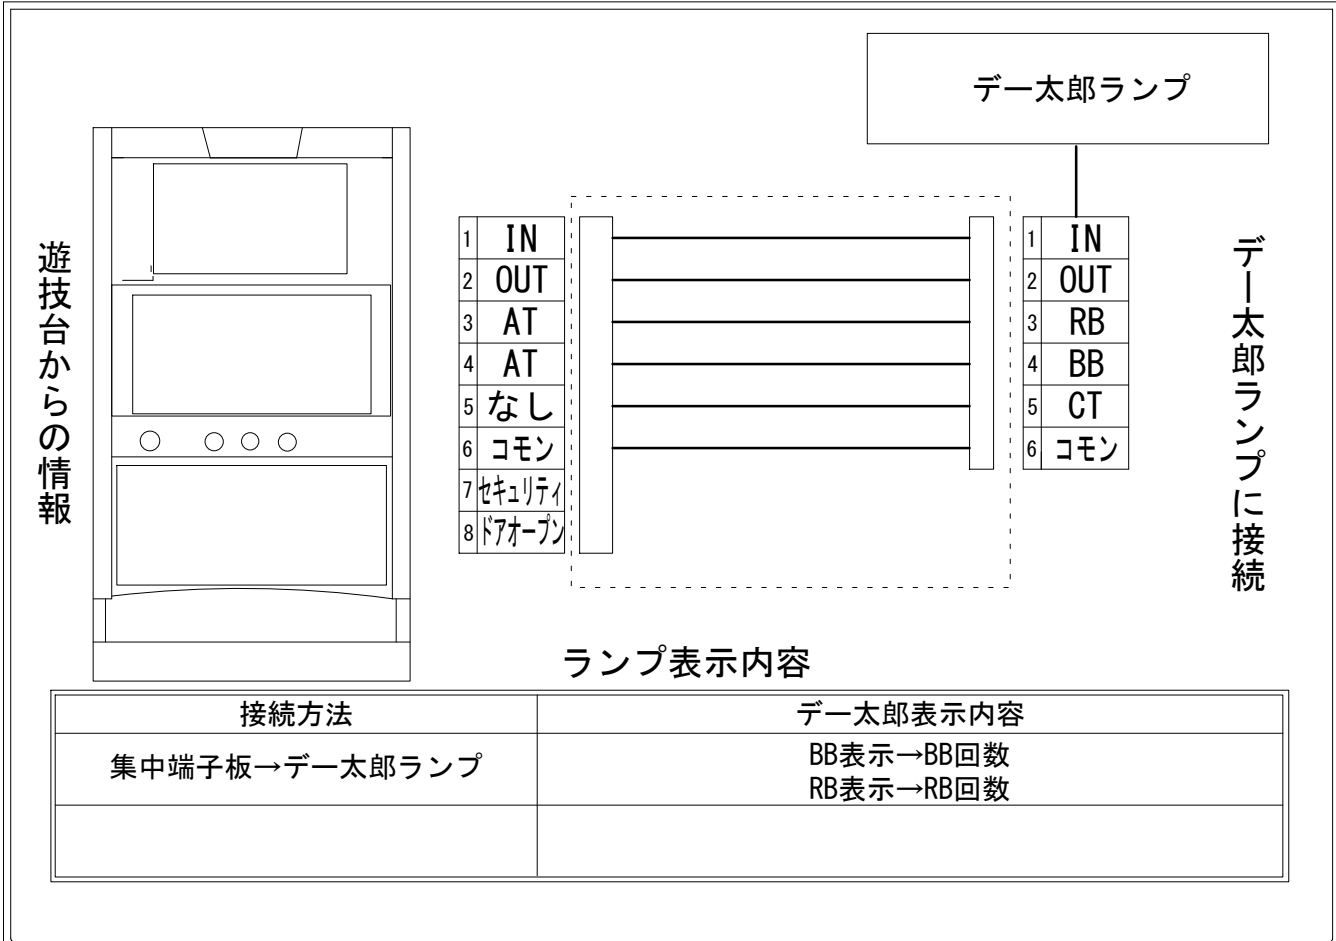

デー太郎（パチスロ） 取付配線資料 2020年2月17日 39

メーカー名	サミー		
機種名	ファンタシースターオンライン2		
遊技タイプ	AT		
出力情報	あり	なし	ワンショット ・ 連続 ・ その他

接続方法

台情報出力

端子番号	情報名	出力内容
①	メダル投入	メダル投入信号
②	メダル払出	メダル払出信号
③	外部出力1	REGULAR BONUS回数
④	外部出力2	BIG BONUS回数
⑤	外部出力3	未使用
⑥	リレーコモン	
⑦	外部出力4	セキュリティ信号
⑧	外部出力5	ドアオープン信号