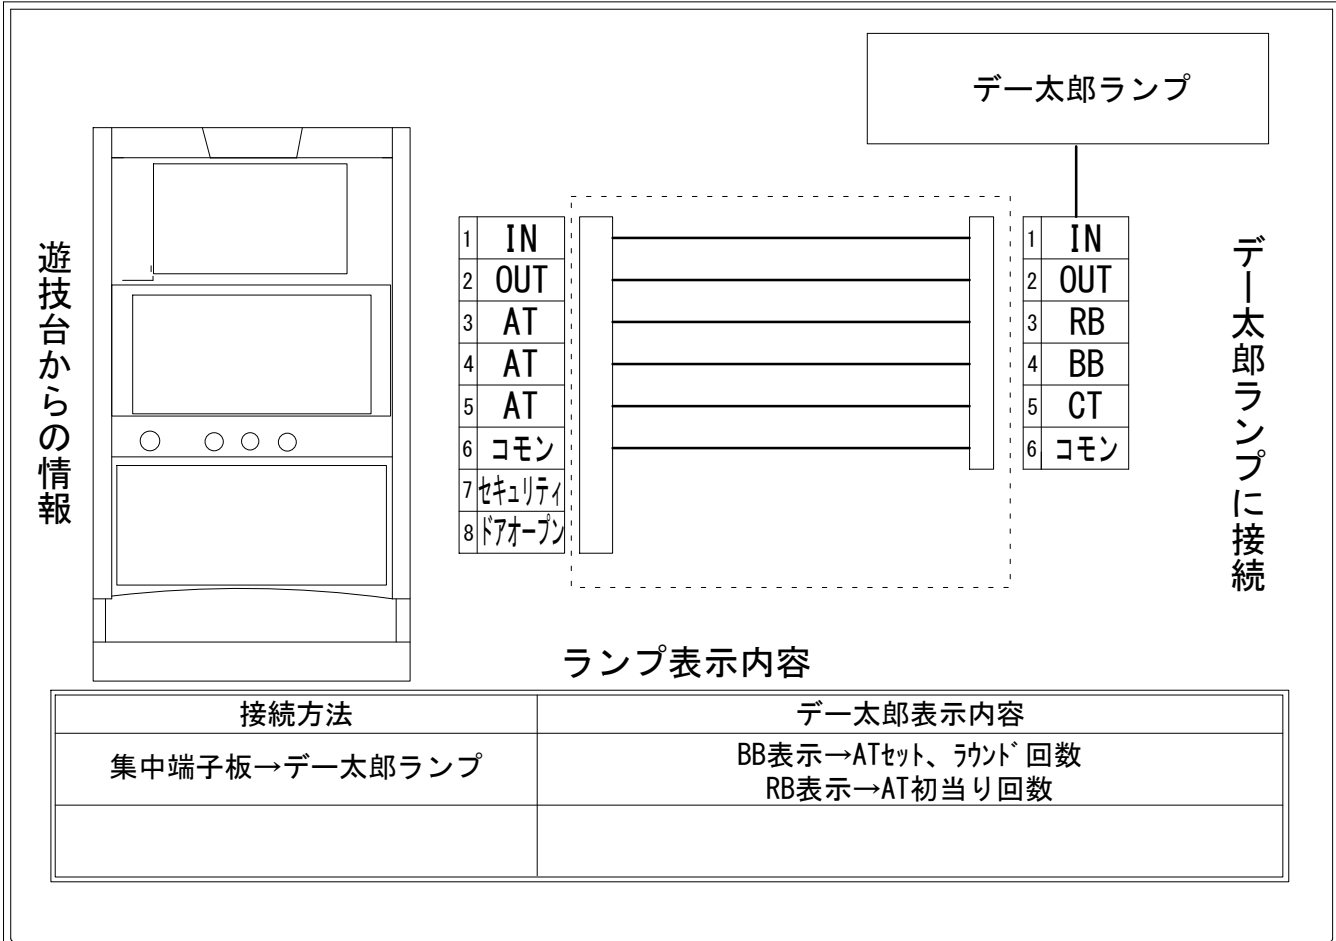

# デー太郎（パチスロ） 取付配線資料 2019年10月29日 37

メーカー名	サミー		
機種名	北斗の拳 天昇		
遊技タイプ	AT		
出力情報	あり	なし	ワンショット ・ 連続 ・ その他

## 接続方法

## 台情報出力

端子番号	情報名	出力内容
①	メダル投入	メダル投入信号
②	メダル払出	メダル払出信号
③	外部出力1	「真天昇RUSH」又は「バトルボーナス」初当たり
④	外部出力2	「激闘ボーナス」回数、「真天昇RUSH」ラウンド回数、「バトルボーナス」セット回数
⑤	外部出力3	バトルボーナス当選回数
⑥	リレーコモン	
⑦	外部出力4	セキュリティ信号
⑧	外部出力5	ドアオープン信号