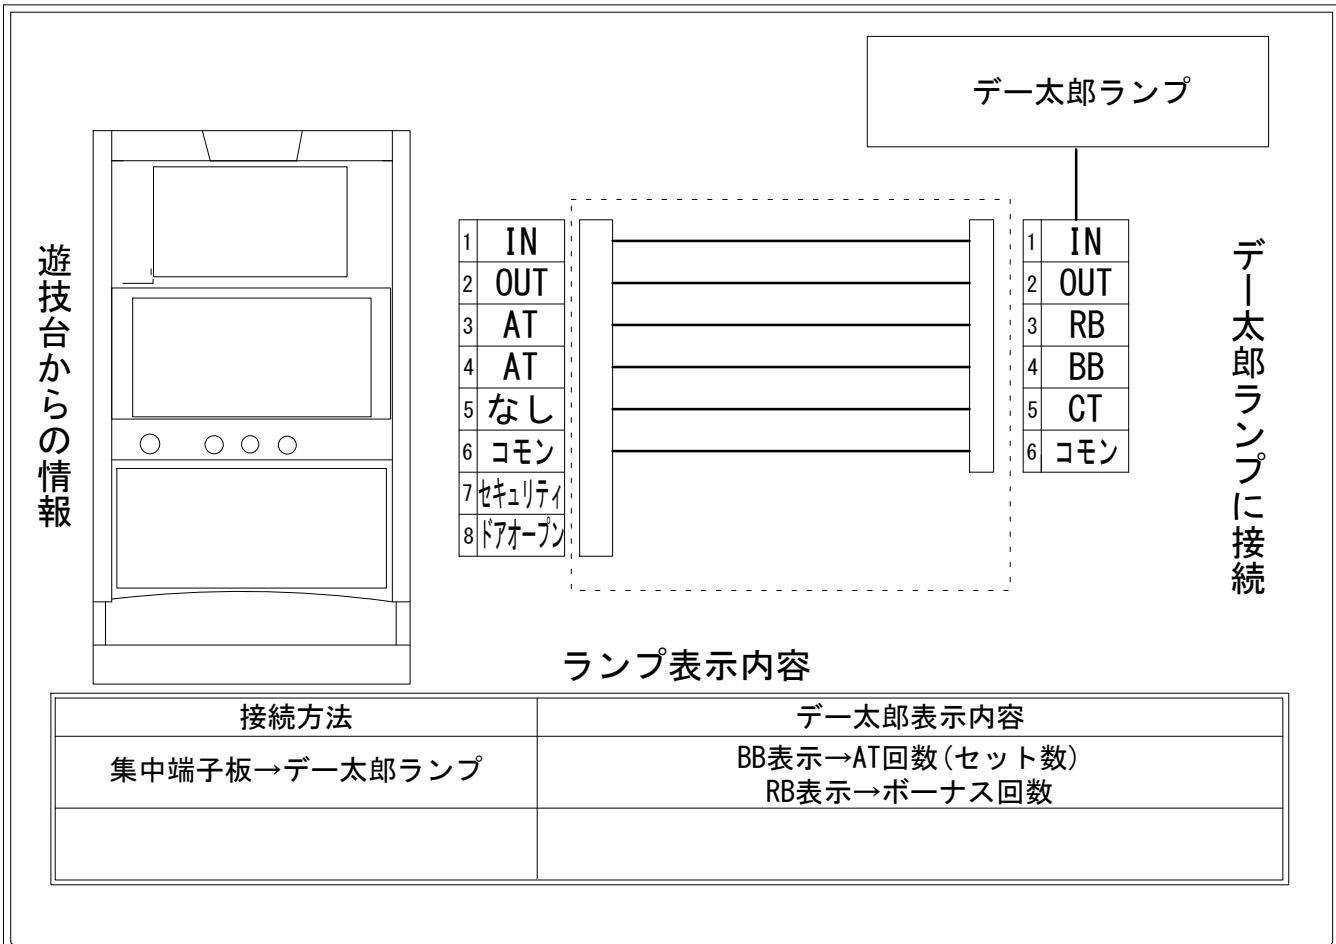

デー太郎（パチスロ） 取付配線資料 2019年07月30日 36

メーカー名	サミー		
機種名	あの日見た花の名前を僕達はまだ知らない。		
遊技タイプ	A T		
出力情報	あり	なし	ワンショット ・ 連続 ・ その他

接続方法

台情報出力

端子番号	情報名	出力内容
①	メダル投入	メダル投入信号
②	メダル払出	メダル払出信号
③	外部出力1	ボーナス中出力
④	外部出力2	通常時のAT直当たり時、めんまチャンス中にATに当選した時、ルーレット時、ごめんまボーナス開始時、エンディング開始時、スペシャルエピソード開始時、ボーナスからエピローグに移行した時に信号出力
⑤	外部出力3	なし
⑥	リレーコモン	
⑦	外部出力4	セキュリティ信号
⑧	外部出力5	ドアオープン信号