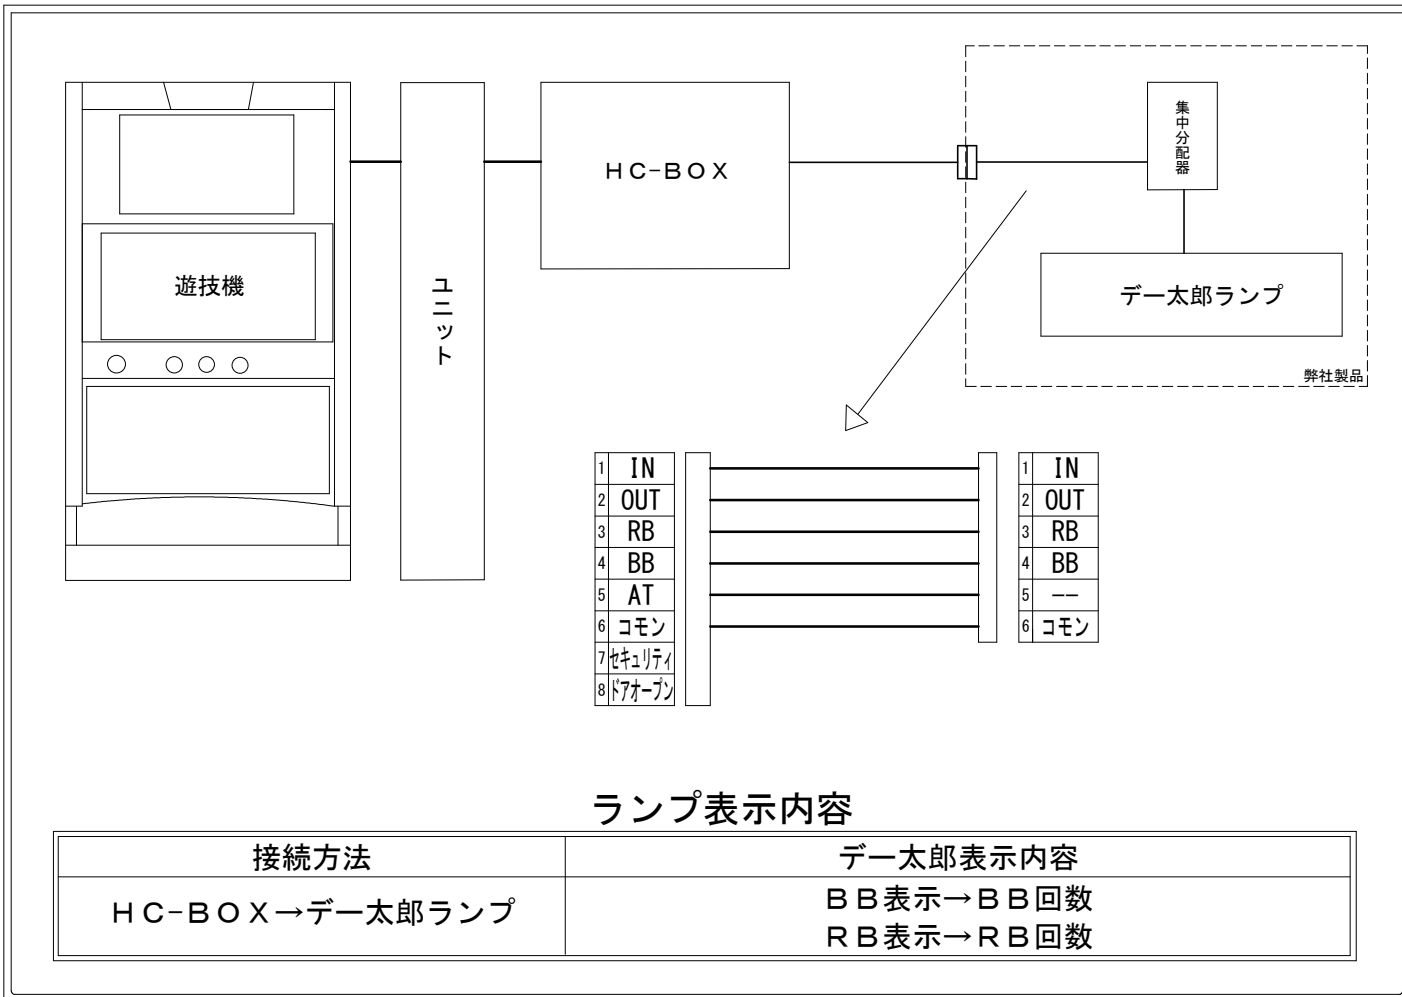

メーカー名	パイオニア		
機種名	スマート沖スロ ドラゴンハナハナ～閃光～		
遊技タイプ	A		
出力情報	あり ・ なし	ワンショット ・ 連続	その他

接続方法

ランプ表示内容

接続方法	デー太郎表示内容
HC-BOX → デー太郎ランプ	BB表示 → BB回数 RB表示 → RB回数

台情報出力

番号	情報名	出力内容
①	メダル投入	遊技メダルの投入信号
②	メダル払出	遊技メダルの払出信号
③	RB	RB中に出力
④	BB	BB中に出力
⑤	AT	未使用
⑥	コモン	
⑦	セキュリティ	設定変更中、設定確認中、エラー表示中、コンプリート機能作動中
⑧	ドアオープン	ドアオープン中に出力

※外部出力の詳細は遊技機メーカーにお問い合わせ下さい。