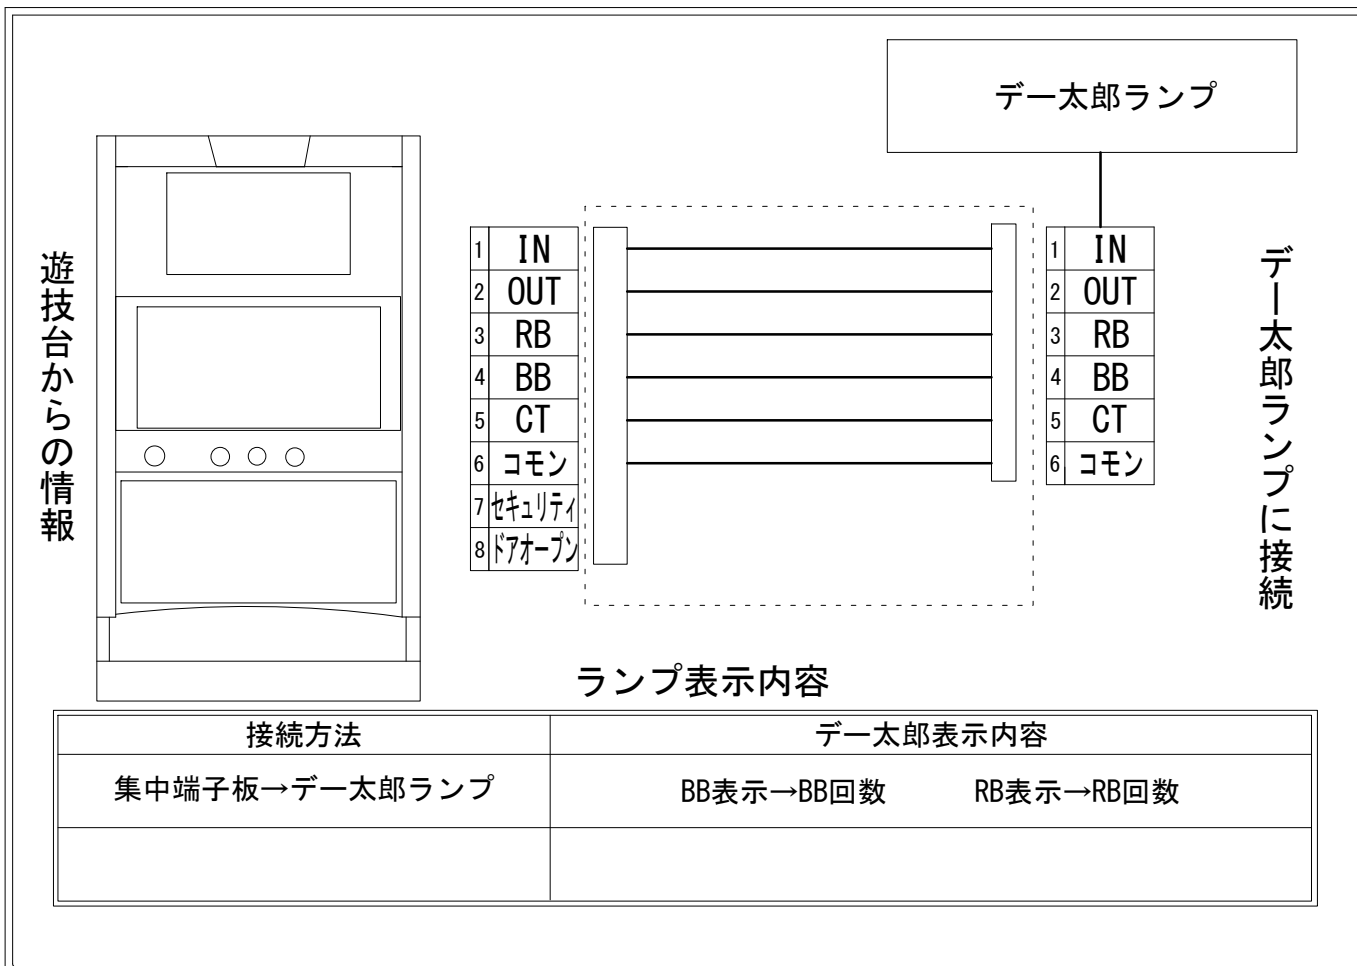

# デー太郎（パチスロ） 取付配線資料 2022年08月30日 27

メーカー名	パイオニア		
機種名	ヴィーナスゾーン		
遊技タイプ	A		
出力情報	あり ・ なし	ワンショット ・ 連続	その他

## 接続方法

## ランプ表示内容

接続方法	デー太郎表示内容	
集中端子板→デー太郎ランプ	BB表示→BB回数	RB表示→RB回数

## 台情報出力

端子番号	情報名	出力内容
①	メダル投入	メダル投入時出力
②	メダル払出	メダル払出時出力
③	外部出力1	REG CHANCE
④	外部出力2	BIG CHANCE
⑤	外部出力3	第二種特別役物に係る役物連続作動装置作動時信号出力
⑥	リレーコモン	
⑦	外部出力4	セキュリティー情報出力（設定変更・投入エラー・払出エラー情報）
⑧	外部出力5	ドアオープン時信号出力

※外部出力1、2、3、4、5についての詳細は遊技器メーカーへお問い合わせください。