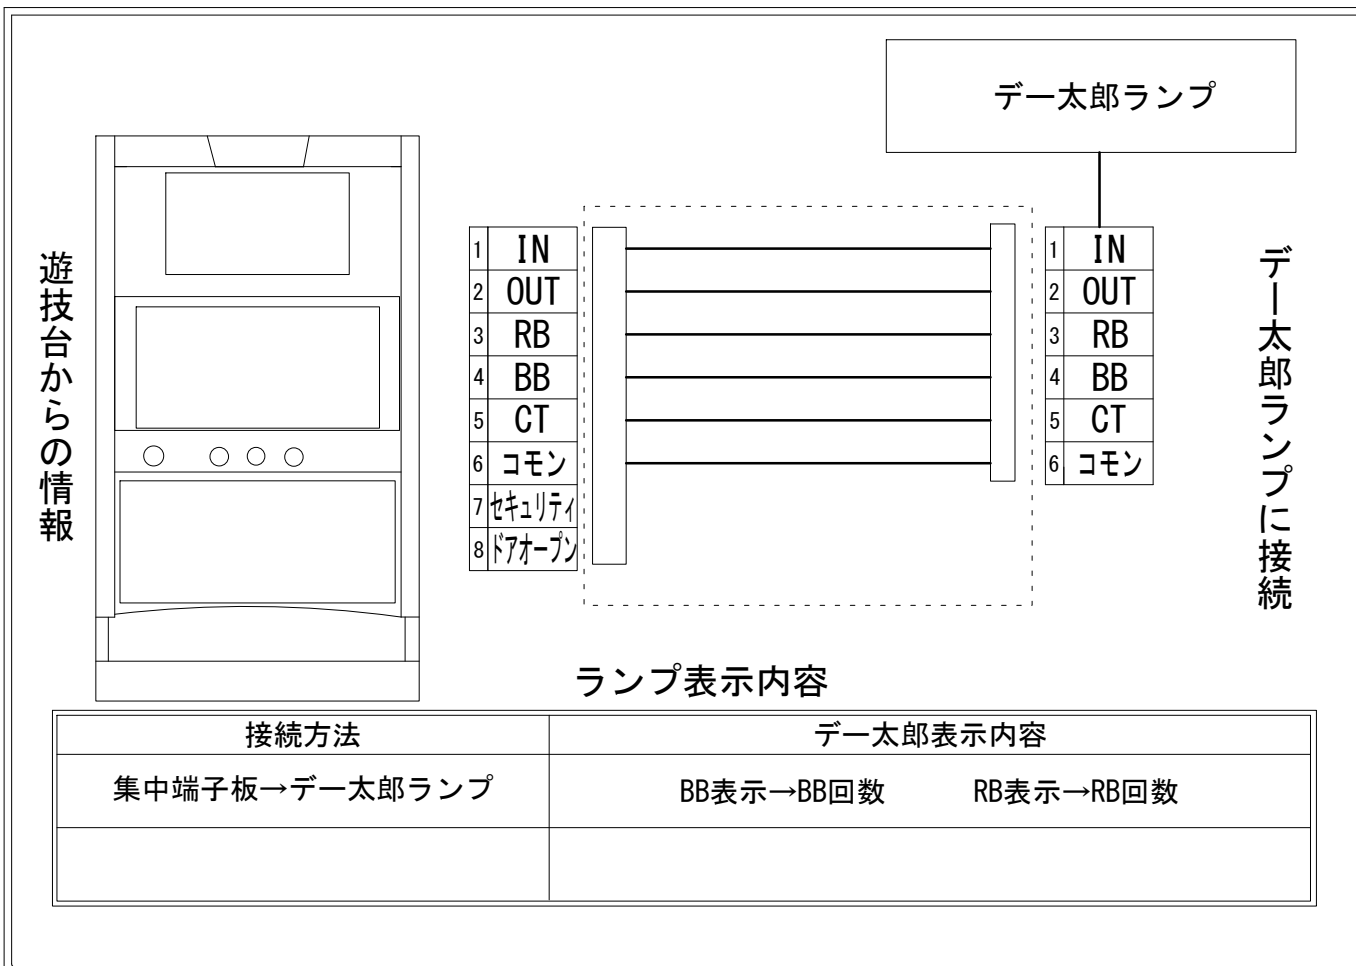

デー太郎（パチスロ） 取付配線資料 2022年06月28日 26

メーカー名	パイオニア		
機種名	スーパーハナハナ2		
遊技タイプ	A T		
出力情報	あり ・ なし	ワンショット ・ 連続	その他

接続方法

台情報出力

端子番号	情報名	出力内容
①	メダル投入	メダル投入時出力
②	メダル払出	メダル払出時出力
③	外部出力1	A T 2 (REGULER BONUS)
④	外部出力2	A T 1 (BIG BONUS)
⑤	外部出力3	出力しません
⑥	リレーコモン	
⑦	外部出力4	セキュリティー情報出力 (設定変更・投入エラー・払出エラー情報)
⑧	外部出力5	ドアオープン時信号出力

※外部出力1、2、3、4、5についての詳細は遊技器メーカーへお問い合わせください。