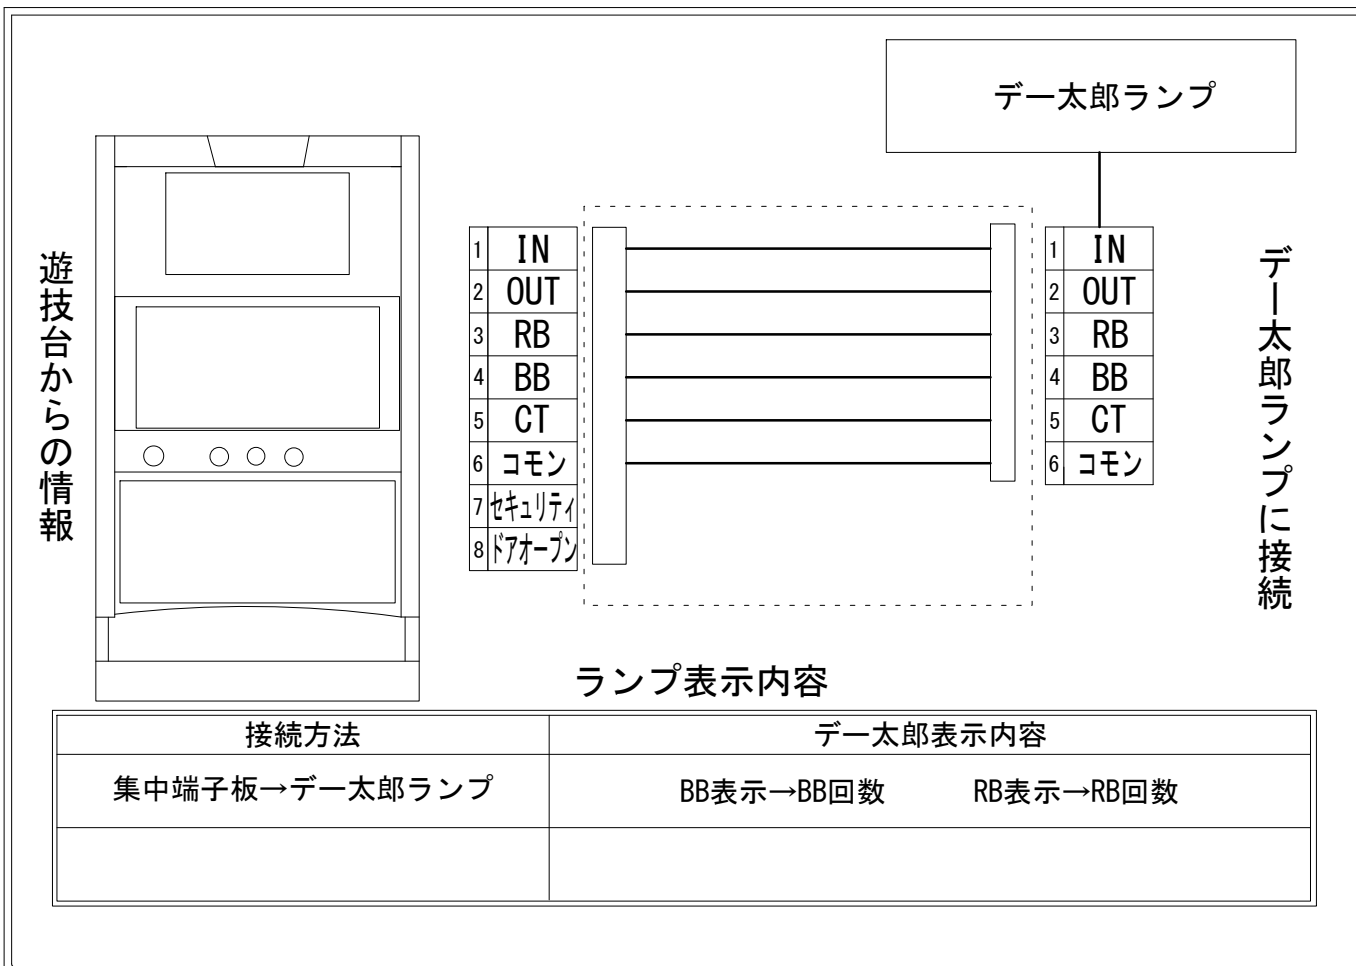

デー太郎（パチスロ） 取付配線資料 2022年03月29日 25

メーカー名	パイオニア		
機種名	沖縄フェスティバル-30		
遊技タイプ	A		
出力情報	あり ・ なし	ワンショット ・ 連続	その他

接続方法

ランプ表示内容

接続方法	デー太郎表示内容	
集中端子板→デー太郎ランプ	BB表示→BB回数	RB表示→RB回数

台情報出力

端子番号	情報名	出力内容
①	メダル投入	メダル投入時出力
②	メダル払出	メダル払出時出力
③	外部出力1	REGULER BONUS
④	外部出力2	BIG BONUS
⑤	外部出力3	出力しません
⑥	リレーコモン	
⑦	外部出力4	セキュリティー情報出力（設定変更・投入エラー・払出エラー情報）
⑧	外部出力5	ドアオープン時信号出力

※外部出力3、4、5についての詳細は遊技器メーカーへお問い合わせください。