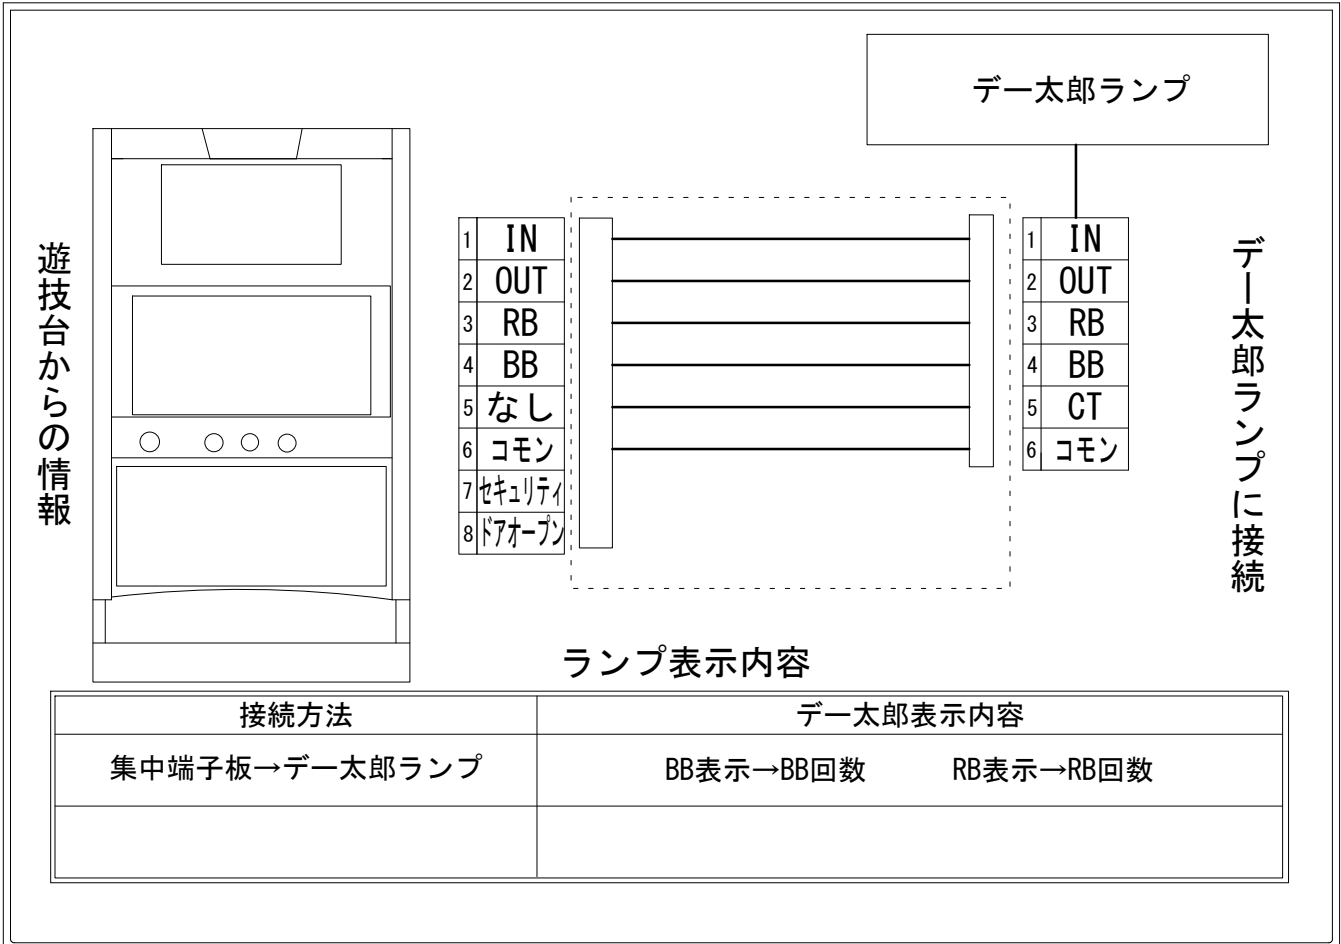

デー太郎（パチスロ） 取付配線資料 2020年05月14日 19

メーカー名	パイオニア		
機種名	ビッグシオ		
遊技タイプ	A T		
出力情報	あり	なし	ワンショット ・ 連続 ・ その他

接続方法

台情報出力

端子番号	情報名	出力内容
①	メダル投入	メダル投入時出力
②	メダル払出	メダル払出時出力
③	外部出力1	REGULER BONUS
④	外部出力2	B I G B O N U S
⑤	外部出力3	
⑥	リレーコモン	
⑦	外部出力4	セキュリティー情報出力（設定変更・投入エラー・払出エラー情報）
⑧	外部出力5	ドアオープン時信号出力

※外部出力1、2、4、5についての詳細は遊技器メーカーへお問い合わせください。