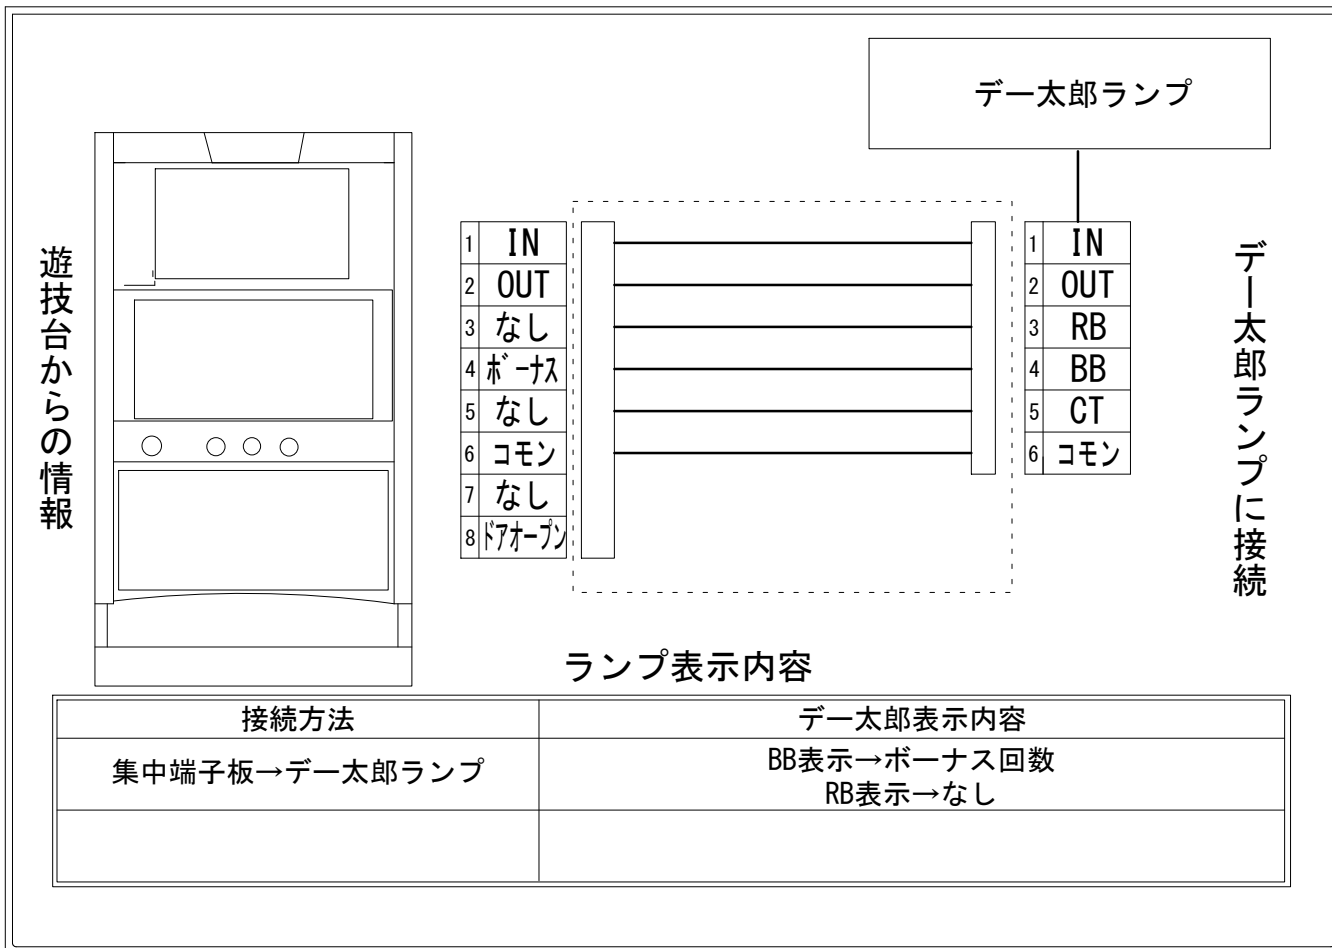

デー太郎（パチスロ） 取付配線資料 2020年07月15日 01

メーカー名	オズ		
機種名	OZ-1		
遊技タイプ	A		
出力情報	あり	なし	ワンショット ・ 連続 ・ その他

接続方法

台情報出力

端子番号	情報名	出力内容
①	メダル投入	メダル投入信号
②	メダル払出	メダル払出信号
③	外部出力1	未使用
④	外部出力2	ボーナス信号
⑤	外部出力3	未使用
⑥	リレーコモン	
⑦	外部出力4	未使用
⑧	外部出力5	ドアオープン信号