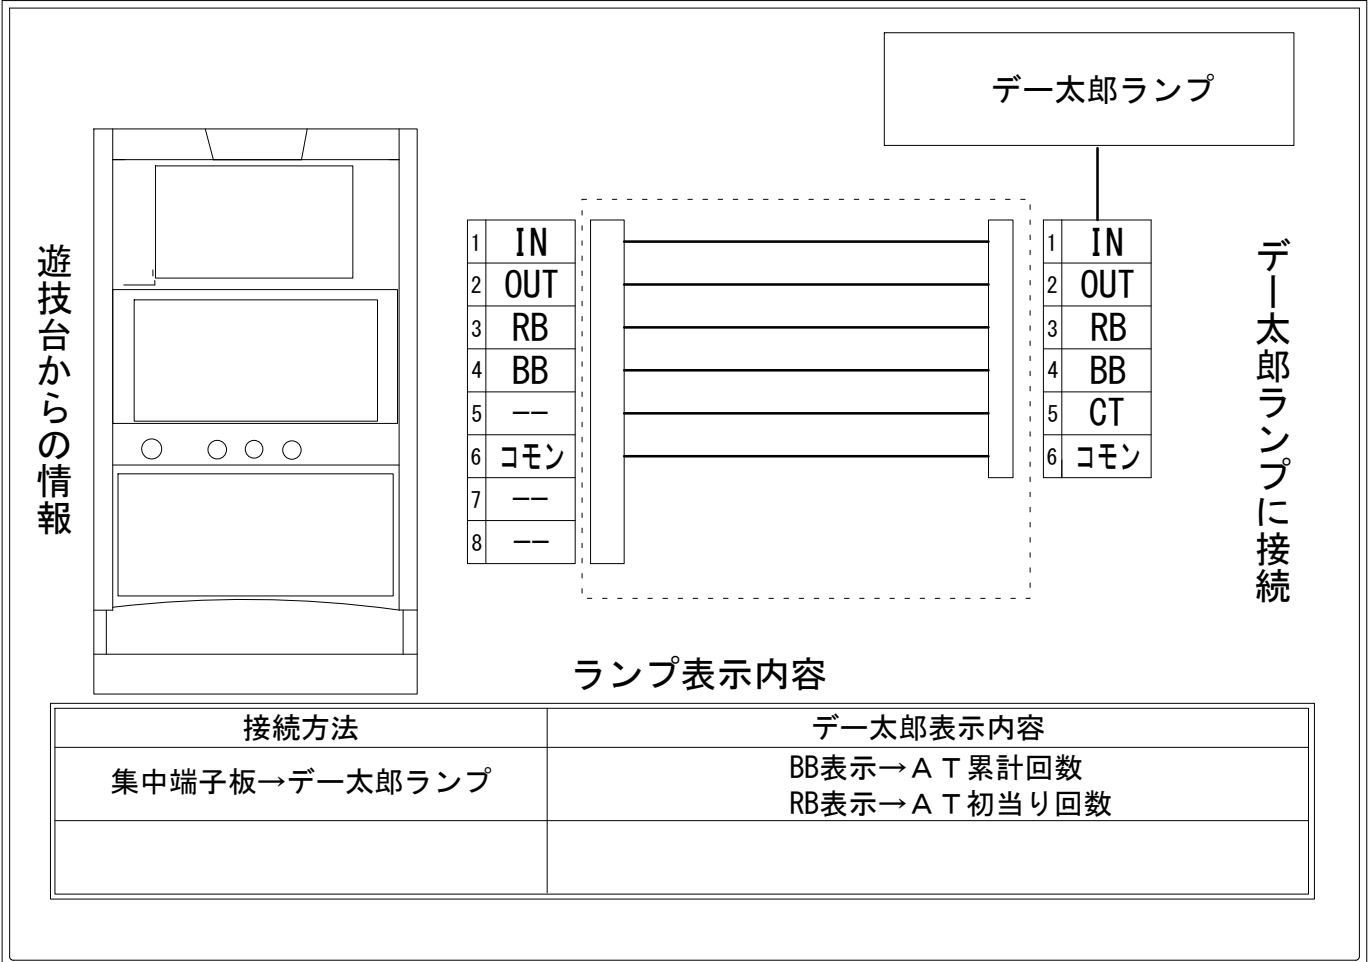

デー太郎（パチスロ） 取付配線資料 2023年03月14日 22

メーカー名	オーイズミ		
機種名	OVERLOAD絶対支配者光臨Ⅱ		
遊技タイプ	A T		
出力情報	あり	なし	ワンショット ・ 連続 ・ その他

接続方法

台情報出力

端子番号	情報名	出力内容
①	メダル投入	メダル投入信号
②	メダル払出	メダル払出信号
③	外部出力1	A T 初当り回数
④	外部出力2	A T 累計回数(アルティメットバトル、BIG BONUS、ULTIMATE・CHALLENGE、死の軍勢-ARMY OF DEATH-)
⑤	外部出力3	使用しません
⑥	リレーコモン	
⑦	外部出力4	設定変更中、設定確認中、エラー中出力
⑧	外部出力5	ドアオープン中出力

※外部出力4、5についての詳細は遊技器メーカーへお問い合わせください。