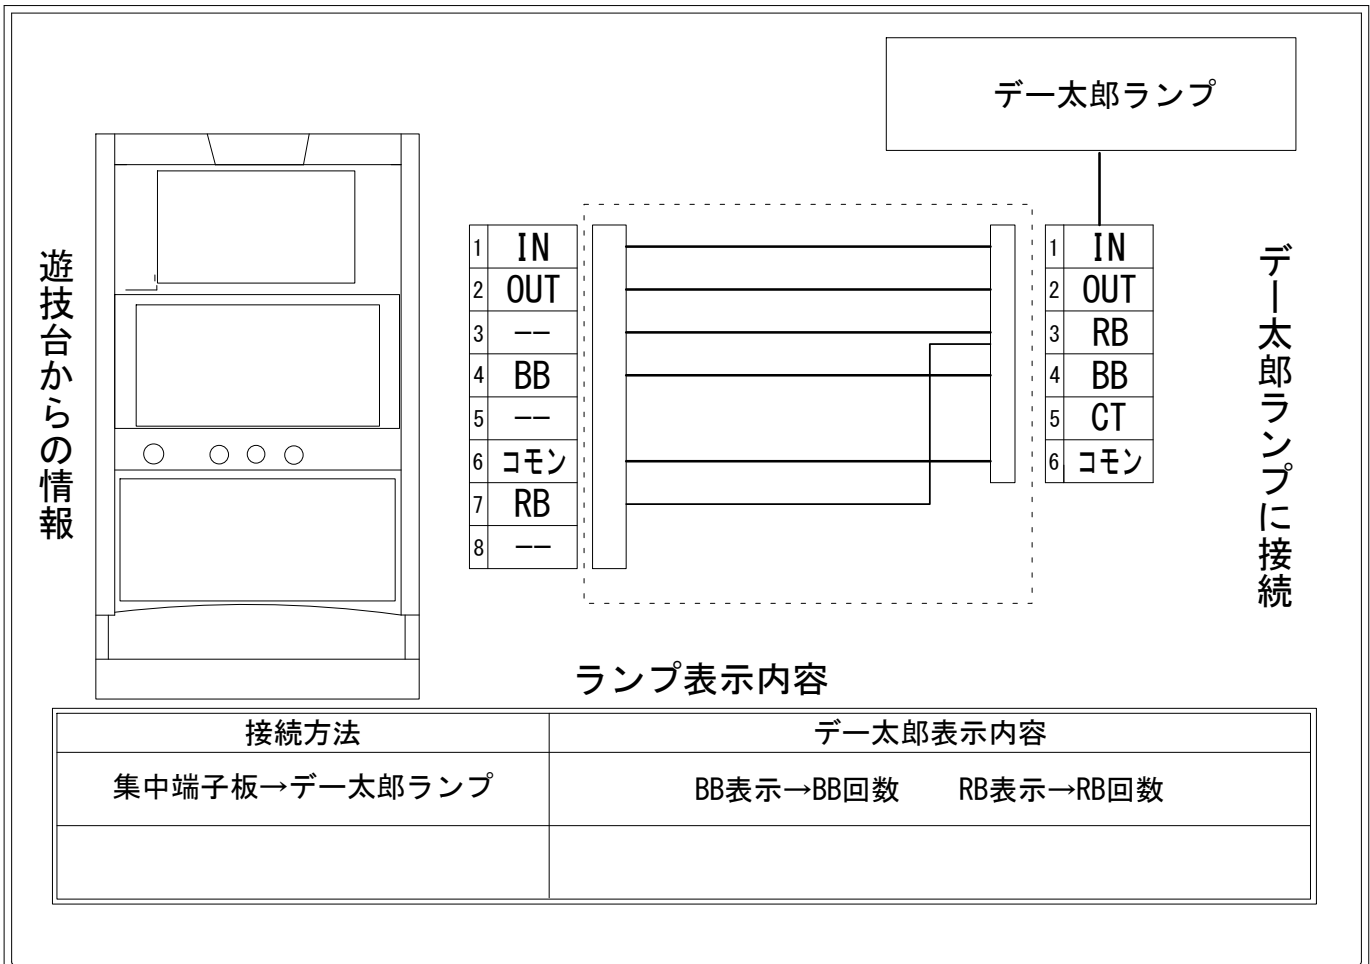

デー太郎（パチスロ） 取付配線資料 2021年09月29日 18

メーカー名	オーイズミ		
機種名	かまいたちの夜		
遊技タイプ	A+RT		
出力情報	あり	なし	ワンショット ・ 連続 ・ その他

接続方法

ランプ表示内容

接続方法	デー太郎表示内容
集中端子板→デー太郎ランプ	BB表示→BB回数 RB表示→RB回数

台情報出力

端子番号	情報名	出力内容
①	メダル投入	メダル投入信号
②	メダル払出	メダル払出信号
③	外部出力1	使用しません
④	外部出力2	BB入賞時出力(赤7揃い・白7揃い・異色揃い)
⑤	外部出力3	使用しません
⑥	リレーコモン	
⑦	外部出力4	RB入賞時出力
⑧	外部出力5	設定変更中、エラー中出力

※外部出力5についての詳細は遊技器メーカーへお問い合わせください。