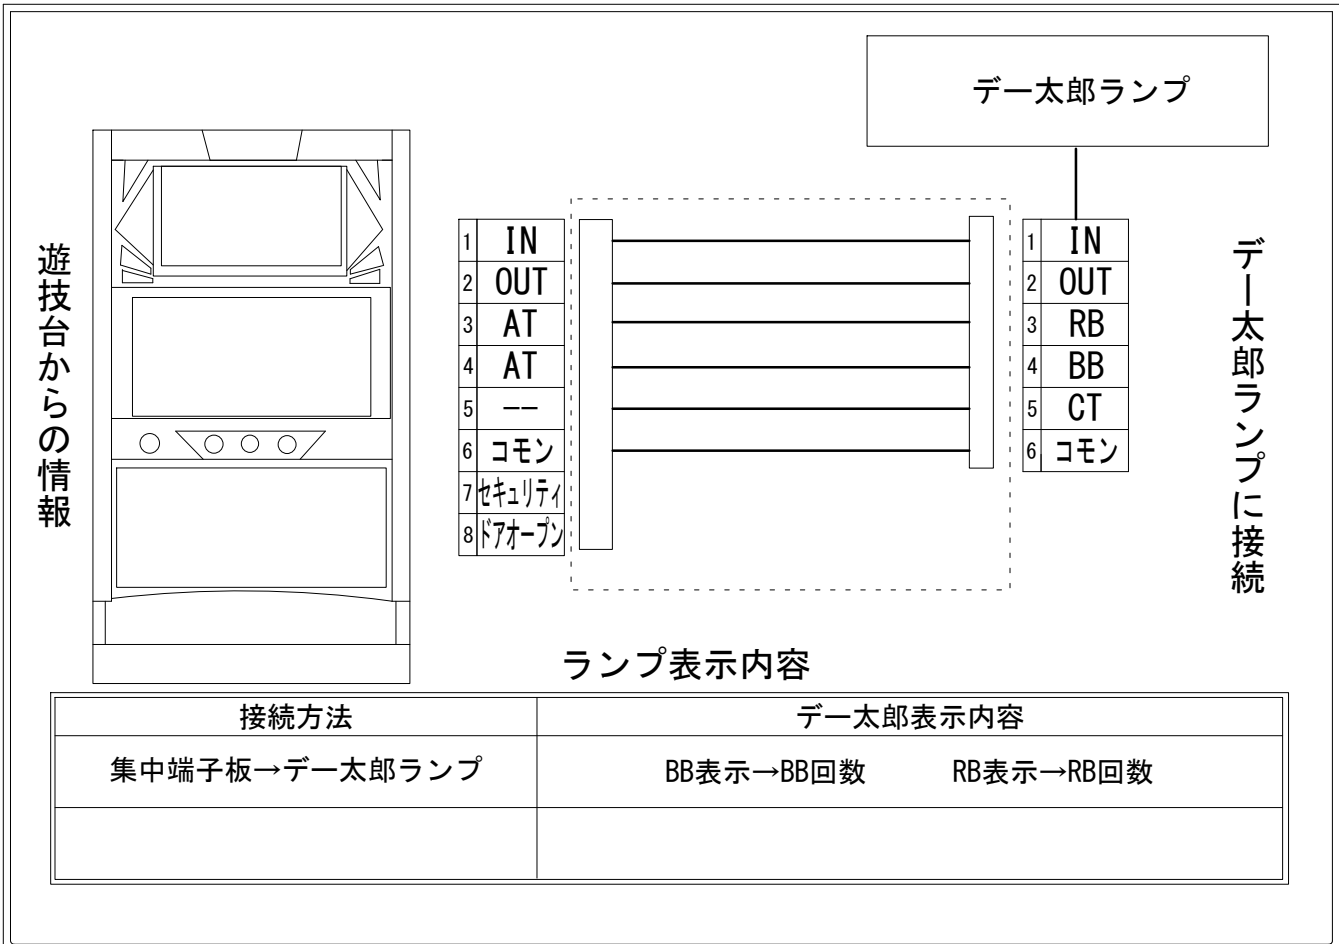

デー太郎（パチスロ） 取付配線資料 2020年03月10日 11

メーカー名	岡崎産業		
機種名	みうのおしゃべりパチスロ		
遊技タイプ	A T		
出力情報	あり ・ なし	ワンショット ・ 連続	その他

接続方法

台情報出力

端子番号	情報名	出力内容
①	メダル投入	メダル投入時出力
②	メダル払出	メダル払出時出力
③	外部出力1	A T 作動中 (R B 中)
④	外部出力2	A T 作動中 (B B、S P、エンディング中)
⑤	外部出力3	出力なし
⑥	リレーコモン	
⑦	外部出力4	セキュリティ信号出力
⑧	外部出力5	ドアオープン信号出力

※外部出力4, 5についての詳細は遊技器メーカーへお問い合わせください。