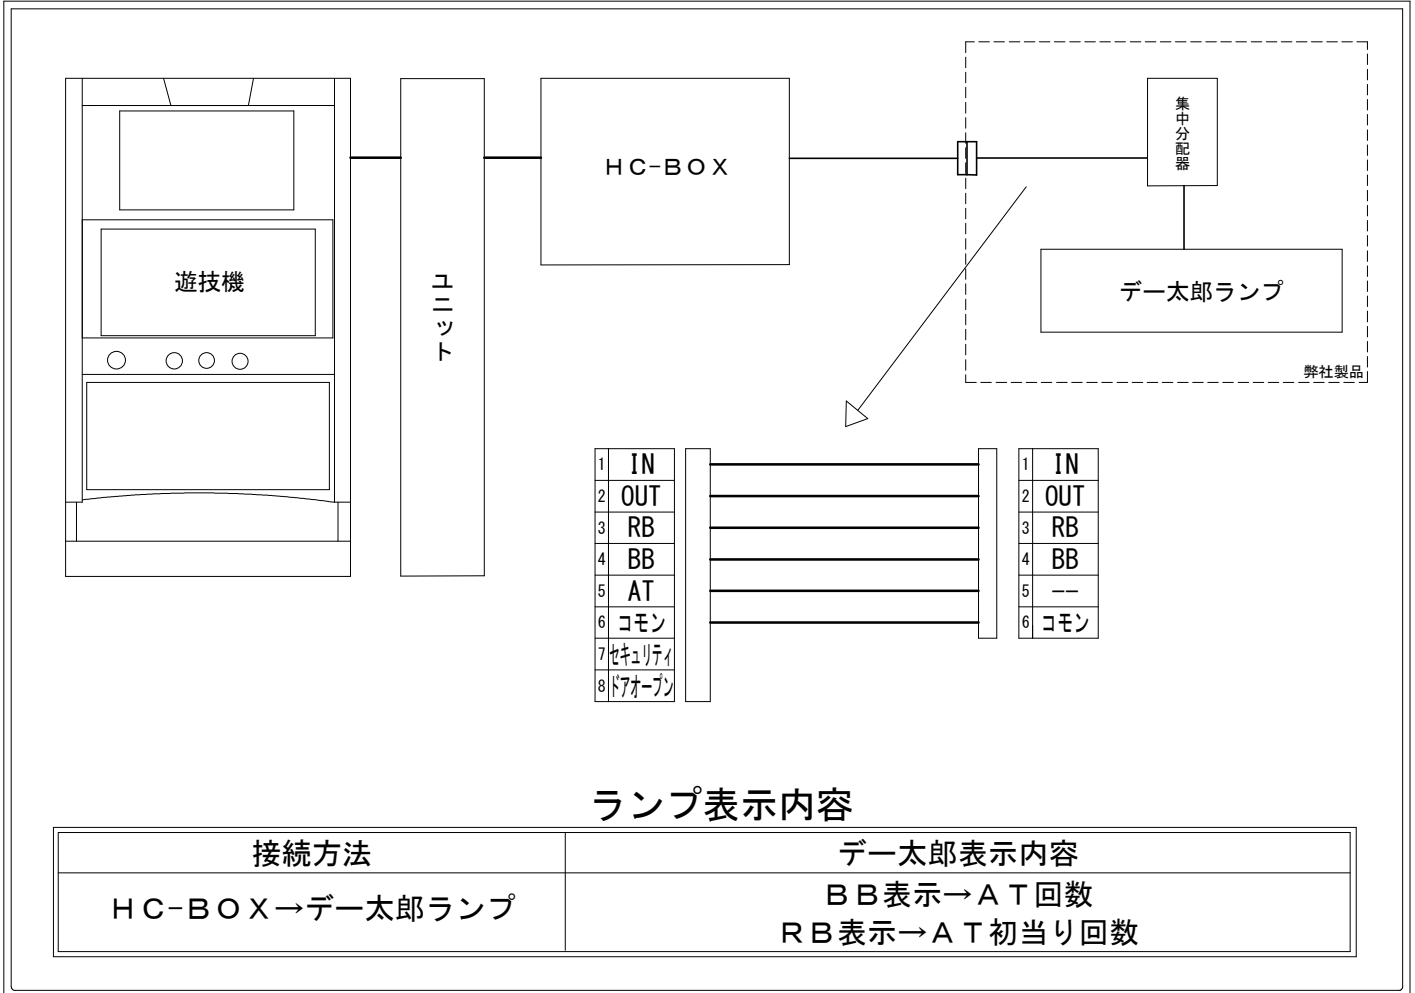

メーカー名	エキサイト		
機種名	パチスロ花の慶次～佐渡攻めの章～		
遊技タイプ	A T		
出力情報	あり ・ なし	ワンショット ・ 連続	その他

接続方法

ランプ表示内容

接続方法	デー太郎表示内容
HC-BOX → デー太郎ランプ	BB表示 → A T 回数 RB表示 → A T 初当り回数

台情報出力

番号	情報名	出力内容
①	メダル投入	メダル投入時に出力
②	メダル払出	メダル払出時に出力
③	RB	修羅の刻突入時、修羅の刻復帰時、夢戦モード移行時にON。一騎駆けRUSH、真修羅の刻、天武の極突入時、有利区間終了時、修羅の刻終了時、夢戦モード終了時にOFF
④	BB	ぐ連隊BIGBONUS、月見酒BONUS、最後の漢の極当り、髑髏蓮の極当り、桜花繚乱ボーナス、一騎駆けRUSH、真修羅の刻、天武の極突入時にON。各状態終了時にOFF
⑤	AT	未使用
⑥	コモン	
⑦	セキュリティ	設定変更中、設定確認中、不正検知中、コンプリート機能作動中
⑧	ドアオープン	ドア開放の間ON、ドア閉鎖後5秒経過でOFF

※外部出力の詳細は遊技機メーカーにお問い合わせ下さい。