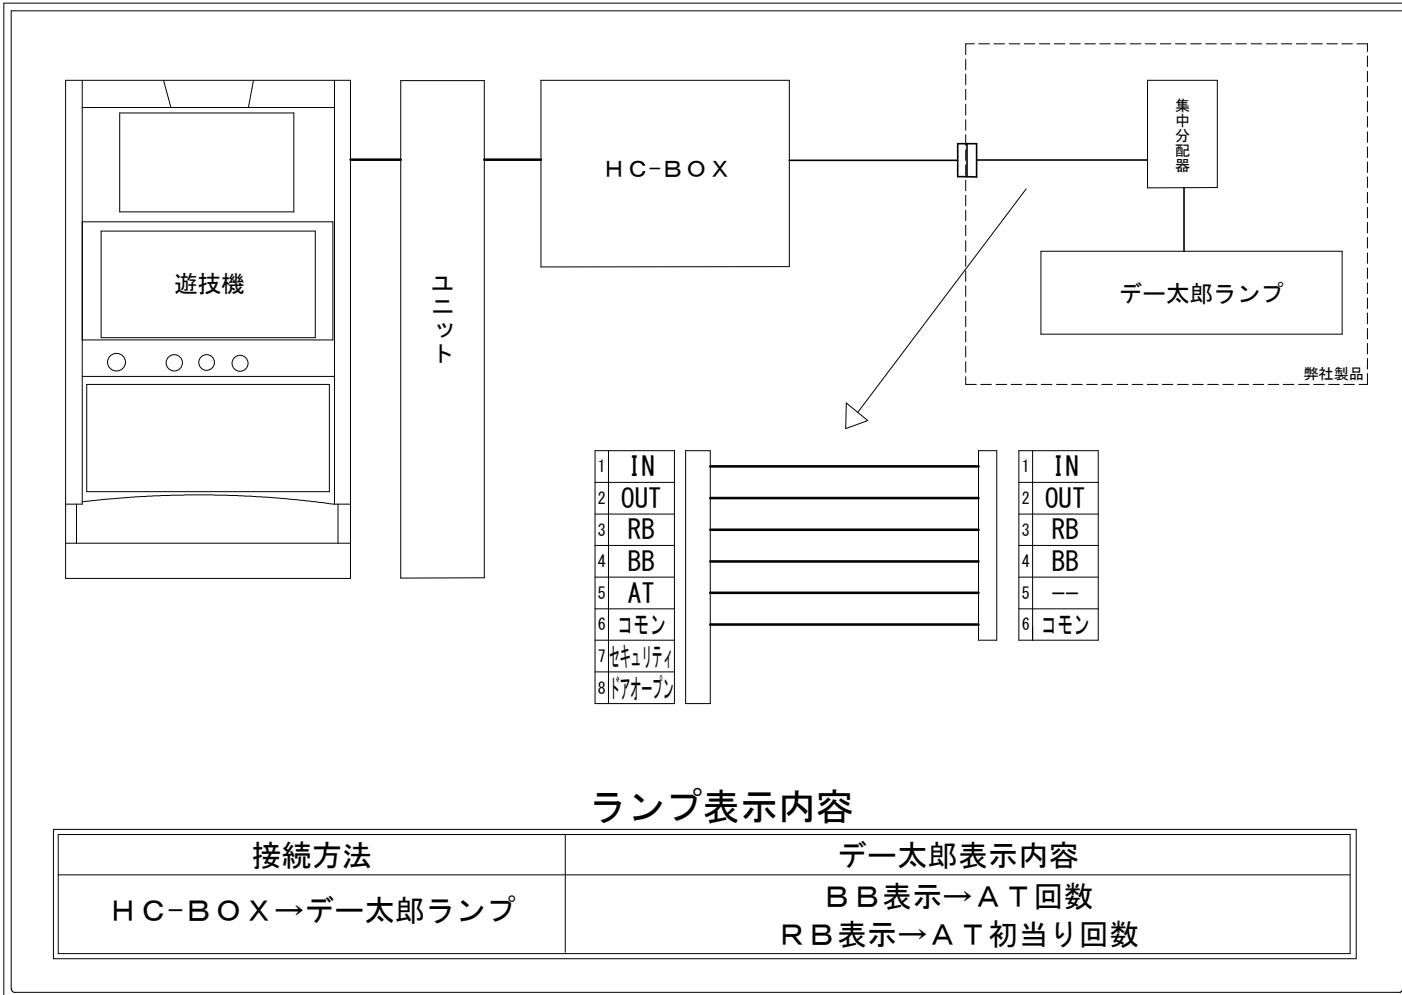

デー太郎（パチスロ）取付配線資料 2023年08月29日 27

メーカー名	ニューギン		
機種名	PACHISLOT 009 RE:CYBORG		
遊技タイプ	AT		
出力情報	あり ・ なし	ワンショット ・ 連続	その他

接続方法

ランプ表示内容

接続方法	デー太郎表示内容
HC-BOX → デー太郎ランプ	BB表示 → AT回数 RB表示 → AT初当り回数

台情報出力

番号	情報名	出力内容
①	メダル投入	メダル投入時に出力
②	メダル払出	メダル払出時に出力
③	RB	AT当たり時にON、加速装置移行時にOFF
④	BB	加速装置移行の次ゲームにON、加速装置移行時にOFF
⑤	AT	未使用
⑥	コモン	
⑦	セキュリティ	設定変更中、設定確認中、不正検知中、コンプリート機能作動中
⑧	ドアオープン	ドア開放の間ON、ドア閉鎖後5秒経過でOFF

※外部出力の詳細は遊技機メーカーにお問い合わせ下さい。