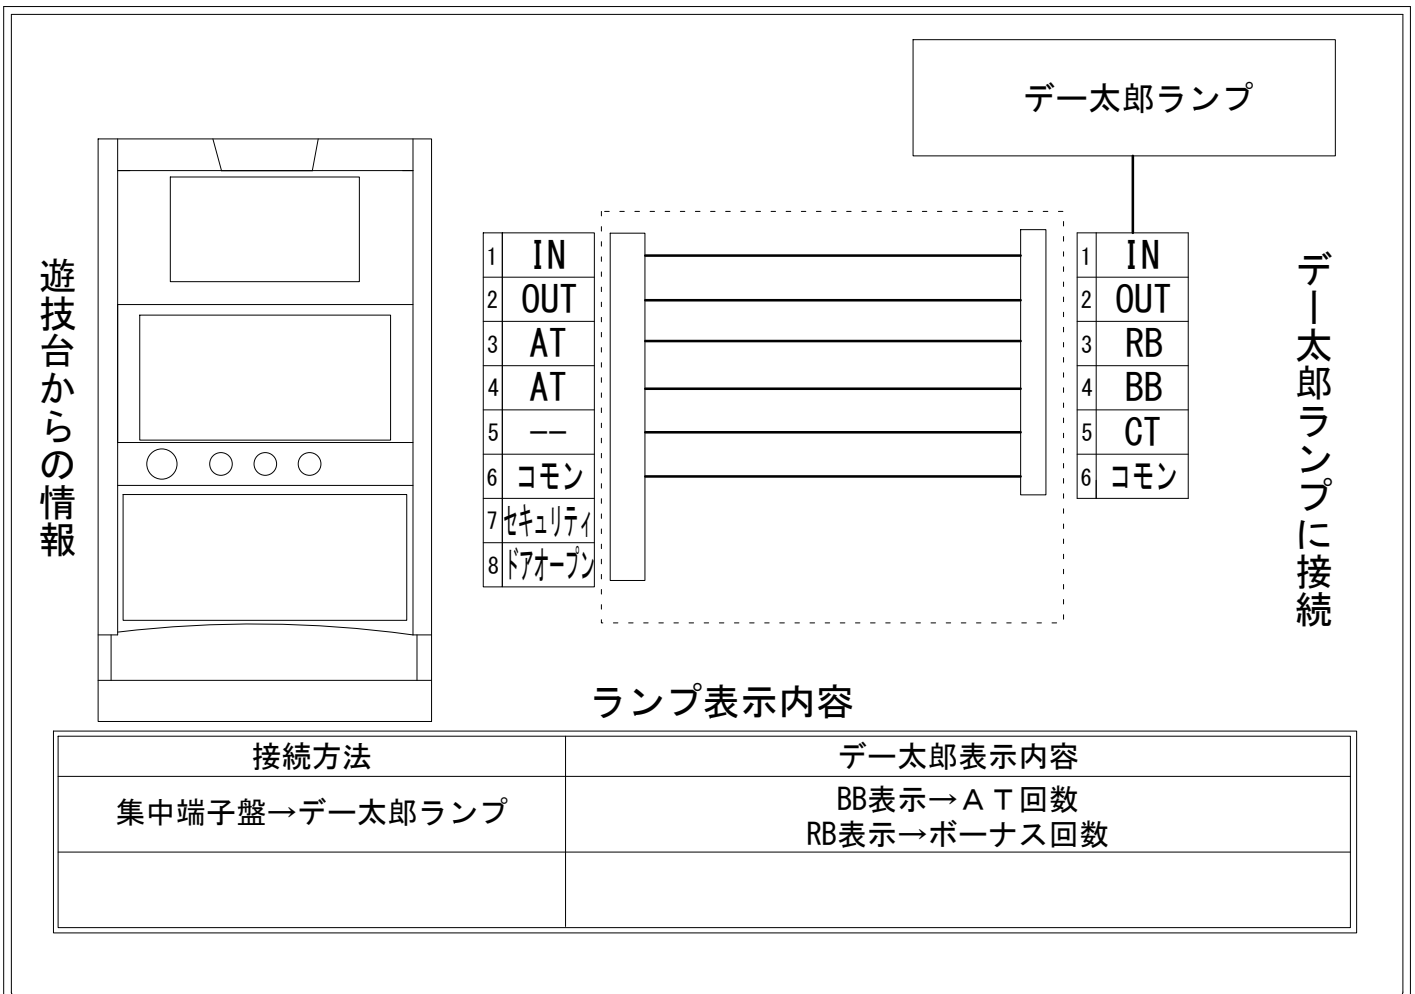

# デー太郎（パチスロ） 取付配線資料 2020年12月28日 24

メーカー名	エキサイト		
機種名	花の慶次～武威		
遊技タイプ	A T		
出力情報	あり	なし	ワンショット ・ 連続 ・ その他

## 接続方法

## 台情報出力

端子番号	情報名	出力内容
①	メダル投入	投入された遊技メダル1枚につき1パルス(最大3回)
②	メダル払出	入賞による遊技メダル払出枚数又は再遊技時の払出枚数1枚につき1パルス(最大12回)
③	外部出力1	ボーナス開始時に継続出力
④	外部出力2	A T開始時に継続出力
⑤	外部出力3	出力なし
⑥	リレーコモン	
⑦	外部出力4	セキュリティ信号
⑧	外部出力5	ドアオープン信号