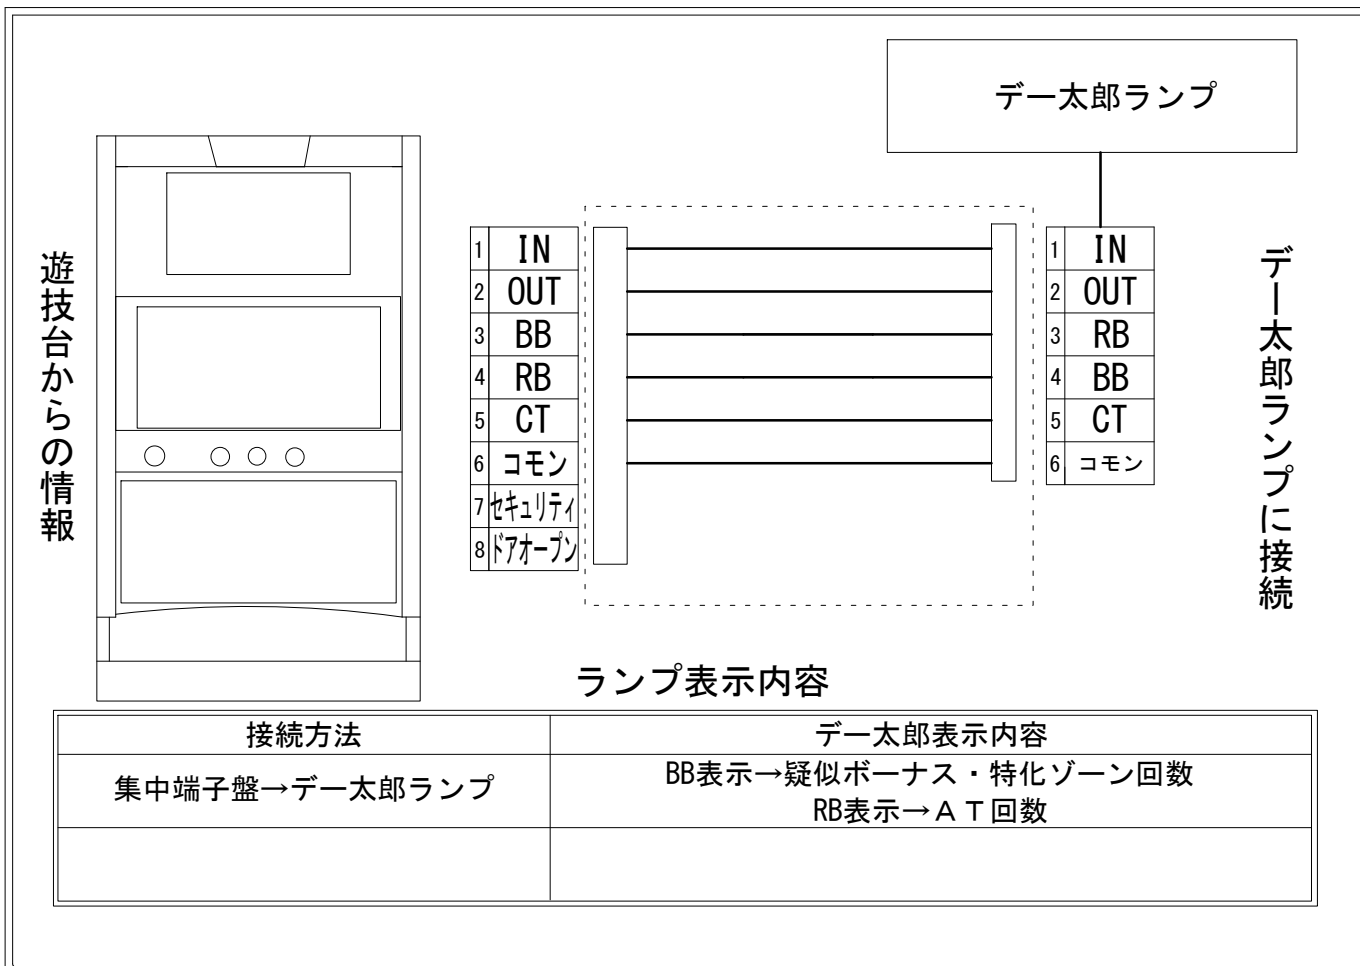

デー太郎（パチスロ） 取付配線資料 2022年12月27日 02

メーカー名	西陣		
機種名	モモキュンソード		
遊技タイプ	A T		
出力情報	あり	なし	ワンショット ・ 連続 ・ その他

接続方法

台情報出力

端子番号	情報名	出力内容
①	メダル投入	遊技メダルの投入枚数
②	メダル払出	遊技メダルの払出し枚数
③	外部出力1	桃剣RUSH(AT)中に出力
④	外部出力2	桃剣ボーナス(疑似ボーナス)、桃剣ATTACK(特化ゾーン)、暴走BURST(特化ゾーン)中に出力
⑤	外部出力3	未使用
⑥	リレーコモン	
⑦	外部出力4	セキュリティ信号
⑧	外部出力5	ドアオープン信号