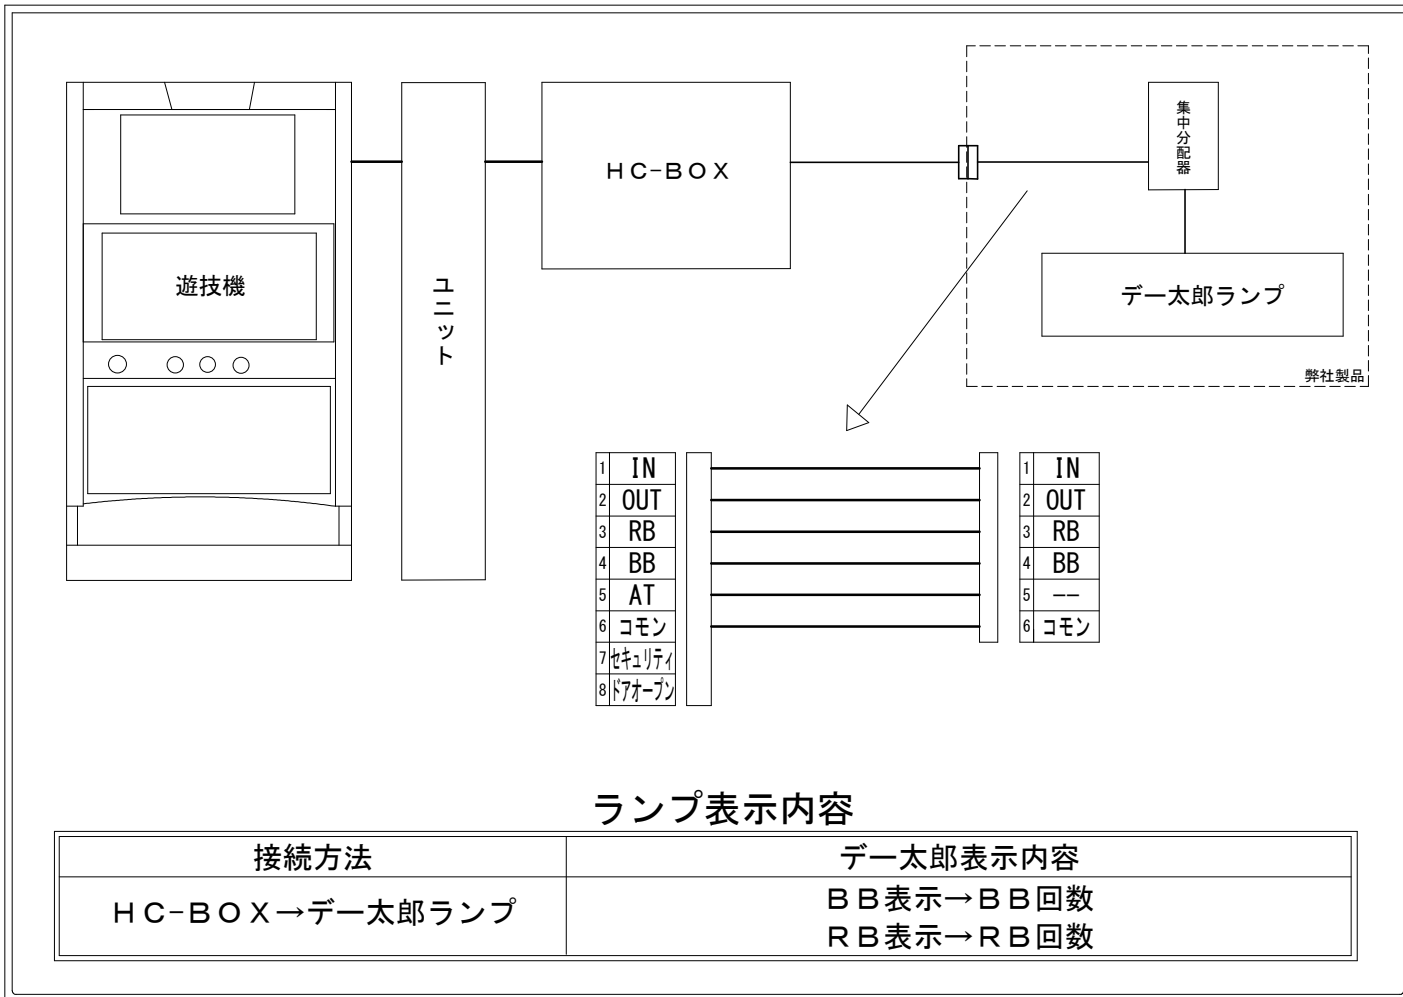

メーカー名	カルミナ		
機種名	チバリヨ2		
遊技タイプ	A T		
出力情報	あり ・ なし	ワンショット ・ 連続	その他

接続方法

ランプ表示内容

接続方法	デー太郎表示内容
HC-BOX → デー太郎ランプ	BB表示 → BB回数 RB表示 → RB回数

台情報出力

番号	情報名	出力内容
①	メダル投入	投入メダル1枚につき1パルス出力
②	メダル払出	払出メダル1枚につき1パルス出力
③	RB	疑似RB回数をカウント
④	BB	疑似BB回数(赤7、金7)をカウント
⑤	AT	未使用
⑥	コモン	
⑦	セキュリティ	設定変更中、設定確認中、不正検知中、コンプリート機能作動中
⑧	ドアオープン	「dE」の状態でのON

※外部出力の詳細は遊技機メーカーにお問い合わせ下さい。