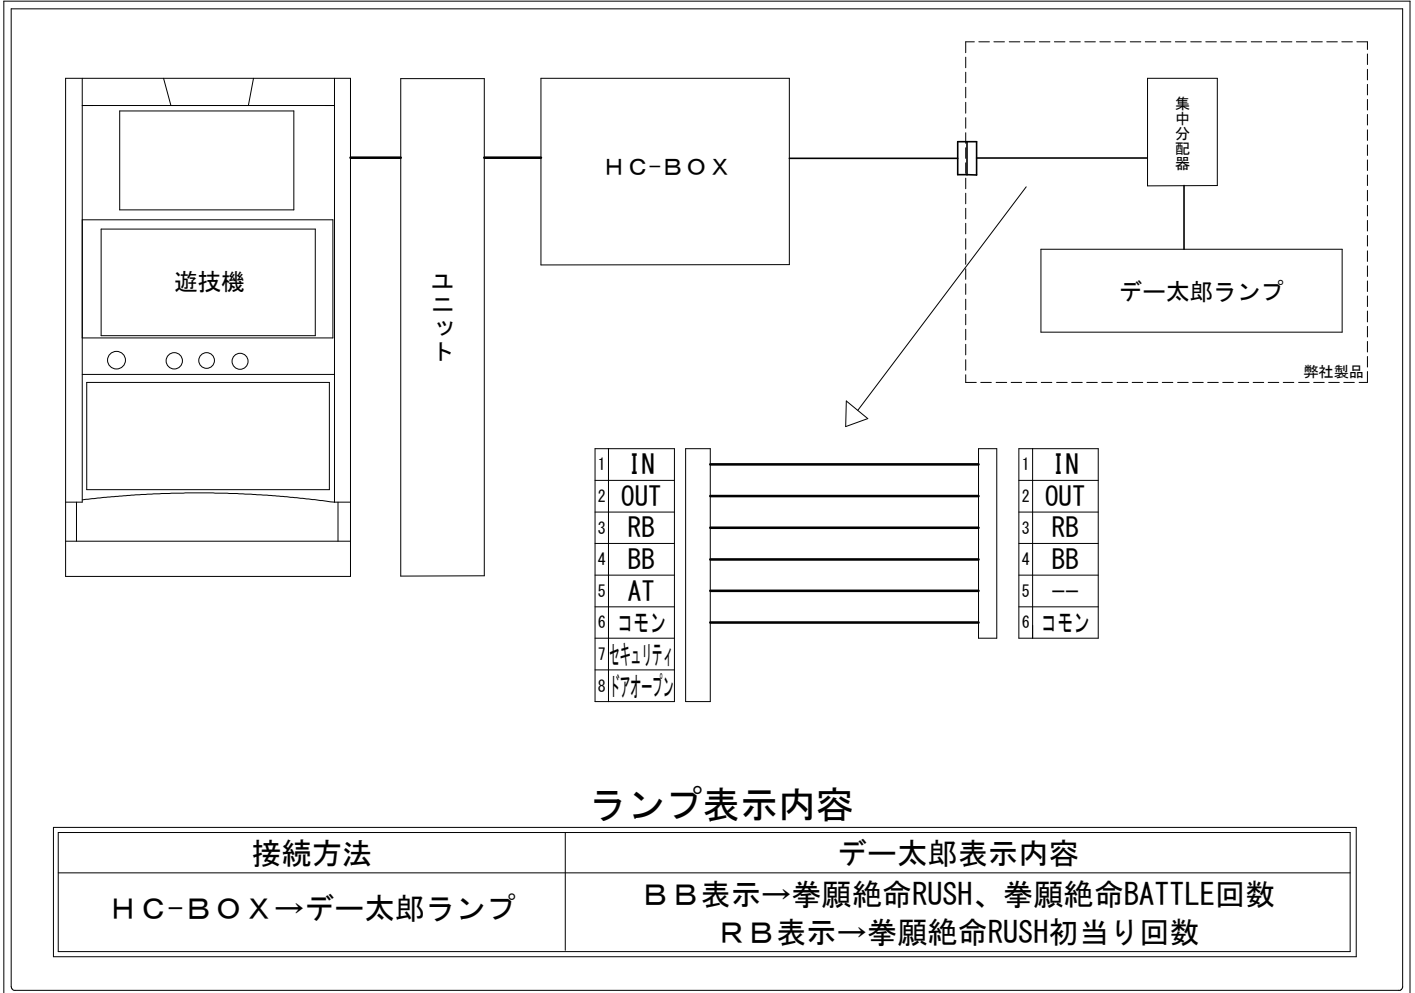

|       |               |             |     |
|-------|---------------|-------------|-----|
| メーカー名 | ネット           |             |     |
| 機種名   | パチスロ ケンガンアシュラ |             |     |
| 遊技タイプ | A T           |             |     |
| 出力情報  | あり ・ なし       | ワンショット ・ 連続 | その他 |

### 接続方法

### ランプ表示内容

| 接続方法             | デー太郎表示内容   |
|------------------|--|
| HC-BOX → デー太郎ランプ | BB表示 → 拳願絶命RUSH、拳願絶命BATTLE回数<br>RB表示 → 拳願絶命RUSH初当り回数 |

### 台情報出力

| 番号 | 情報名    | 出力内容   |
|----|--------|--|
| ①  | メダル投入  | 投入メダル1枚につき1パルス出力   |
| ②  | メダル払出  | 払出メダル1枚につき1パルス出力   |
| ③  | RB     | 拳願絶命RUSH初当りをカウント   |
| ④  | BB     | 拳願絶命RUSH (拳願絶命RUSH阿修羅、ULTIMATE拳願BONUS)、拳願絶命BATTLEのバトル回数をカウント |
| ⑤  | AT     | 未使用  |
| ⑥  | コモン    |  |
| ⑦  | セキュリティ | 設定変更中、設定確認中、不正検知中、コンプリート機能作動中                                |
| ⑧  | ドアオープン | 「dE」の状態でのON  |