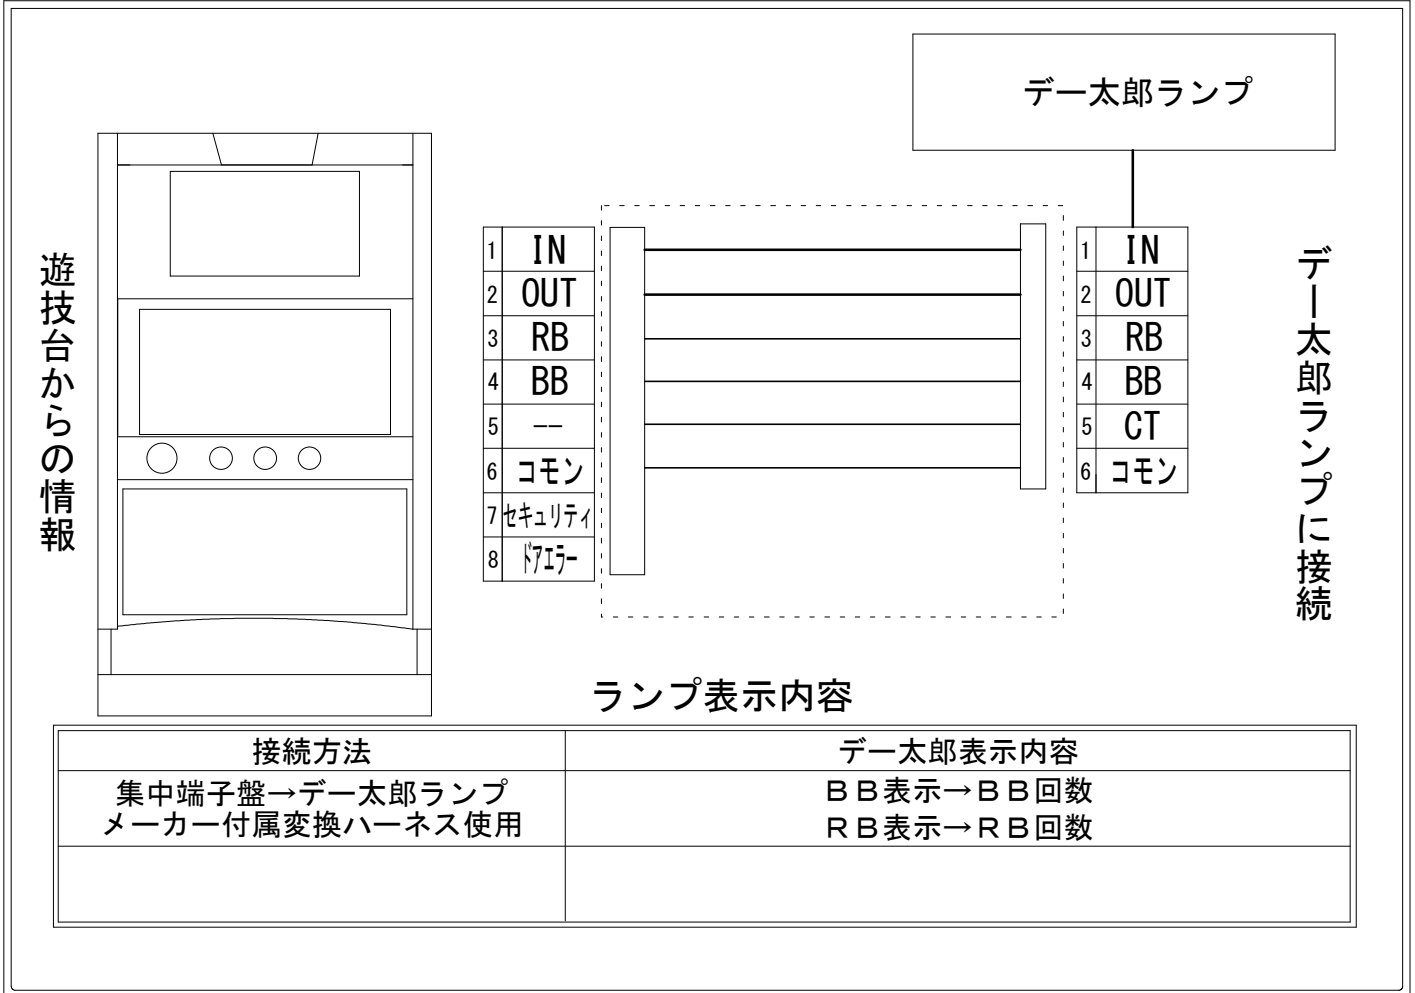

デー太郎（パチスロ） 取付配線資料 2023年09月26日 34

メーカー名	ネット		
機種名	燃えチバ-30		
遊技タイプ	A T		
出力情報	あり	なし	ワンショット ・ 連続 ・ その他

接続方法

ランプ表示内容

接続方法	デー太郎表示内容
集中端子盤→デー太郎ランプ メーカー付属変換ハーネス使用	BB表示→BB回数 RB表示→RB回数

台情報出力

端子番号	情報名	出力内容
①	メダル投入	メダル投入信号
②	メダル払出	メダル払出信号
③	外部出力1	A T 信号 (疑似 RB)
④	外部出力2	A T 信号 (疑似 BB)
⑤	外部出力3	未使用
⑥	リレーコモン	
⑦	外部出力4	セキュリティ信号
⑧	外部出力5	ドアエラー信号

※外部出力1、2、3、4、5についての詳細は遊技器メーカーへお問い合わせください。