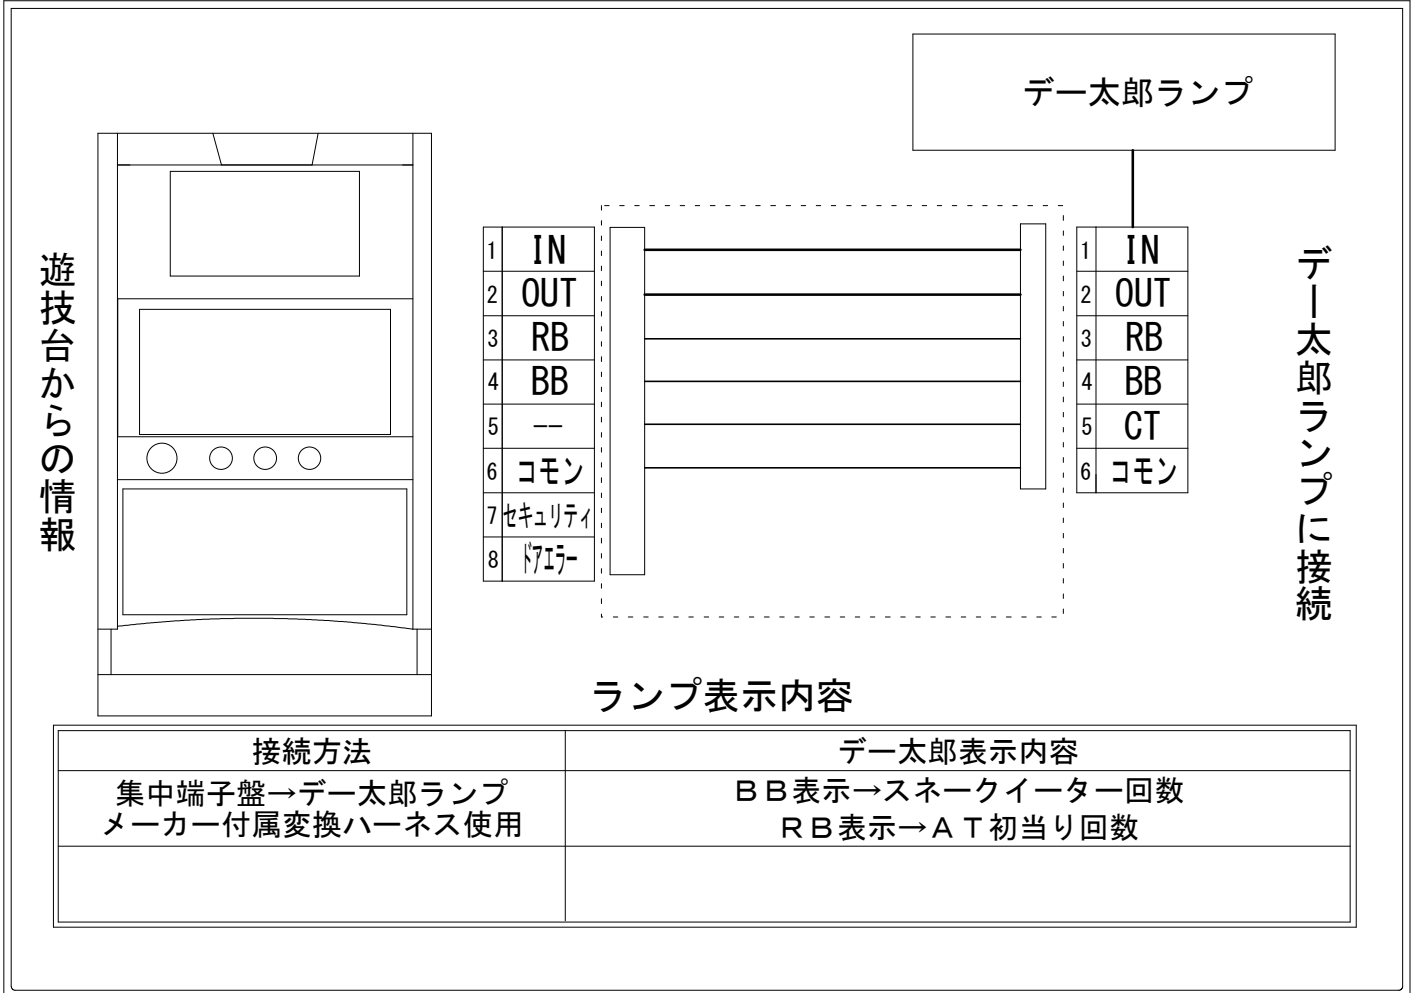

メーカー名	ネット		
機種名	蛇喰夢子という女		
遊技タイプ	A T		
出力情報	あり	なし	ワンショット ・ 連続 ・ その他

接続方法

台情報出力

端子番号	情報名	出力内容
①	メダル投入	メダル投入信号
②	メダル払出	メダル払出信号
③	外部出力1	A T 信号 (初当り)
④	外部出力2	A T 信号 (スネークイーター)
⑤	外部出力3	未使用
⑥	リレーコモン	
⑦	外部出力4	セキュリティ信号
⑧	外部出力5	ドアエラー信号

※外部出力1、2、3、4、5についての詳細は遊技器メーカーへお問い合わせください。