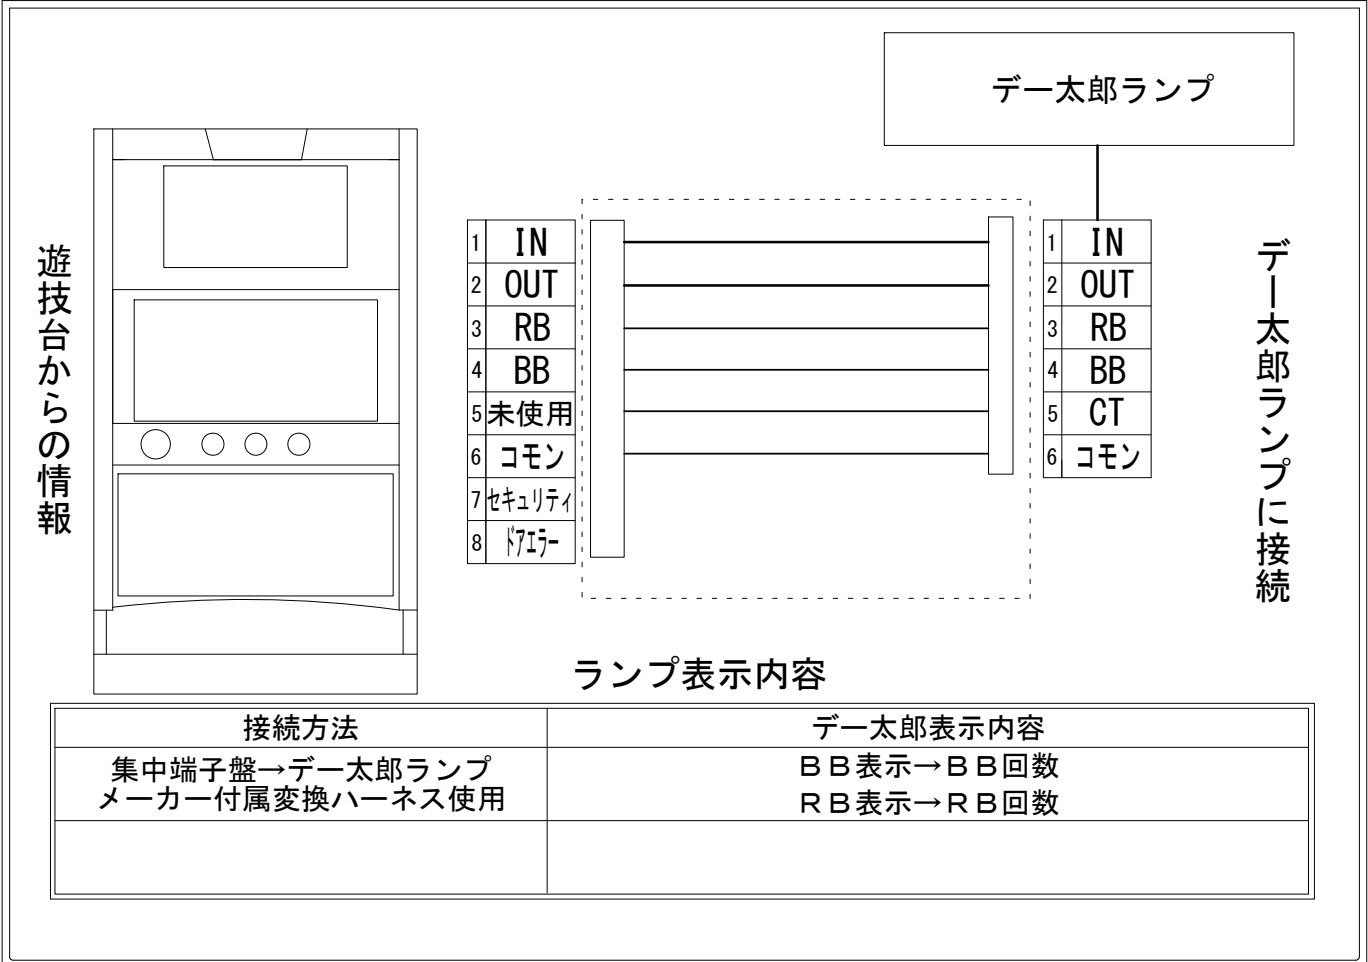

# デー太郎（パチスロ）取付配線資料 2023年02月10日 31

メーカー名	カルミナ		
機種名	探偵オペラ ミルキィホームズR 大収穫祭!!!!		
遊技タイプ	A T		
出力情報	あり	なし	ワンショット ・ 連続 ・ その他

## 接続方法

## ランプ表示内容

接続方法	デー太郎表示内容
集中端子盤→デー太郎ランプ メーカー付属変換ハーネス使用	BB表示→BB回数 RB表示→RB回数

## 台情報出力

端子番号	情報名	出力内容
①	メダル投入	メダル投入信号
②	メダル払出	メダル払出信号
③	外部出力1	A T 信号 (R B)
④	外部出力2	A T 信号 (B B ・ ミルキィアタック ・ エンディング)
⑤	外部出力3	未使用
⑥	リレーコモン	
⑦	外部出力4	セキュリティ信号
⑧	外部出力5	ドアエラー信号

※外部出力1、2、3、4、5についての詳細は遊技器メーカーへお問い合わせください。