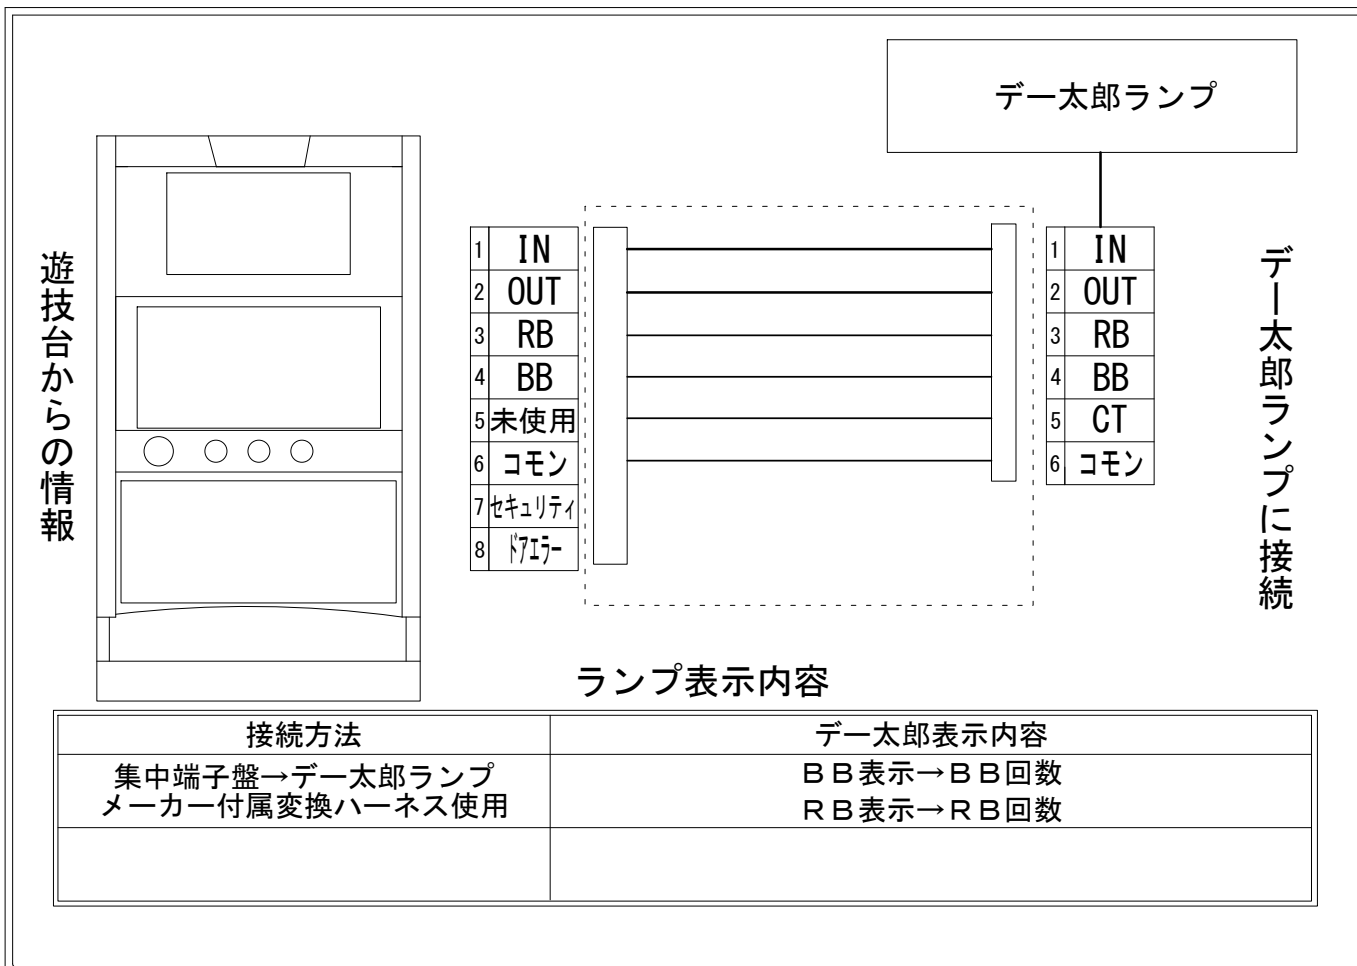

デー太郎（パチスロ）取付配線資料 2022年12月13日 30

メーカー名	ネット		
機種名	もっと！チバリヨ		
遊技タイプ	A T		
出力情報	あり	なし	ワンショット ・ 連続 ・ その他

接続方法

台情報出力

端子番号	情報名	出力内容
①	メダル投入	メダル投入信号
②	メダル払出	メダル払出信号
③	外部出力1	A T 信号(疑似RB)
④	外部出力2	A T 信号(疑似BB)
⑤	外部出力3	未使用
⑥	リレーコモン	
⑦	外部出力4	セキュリティ信号
⑧	外部出力5	ドアエラー信号

※外部出力1、2、3、4、5についての詳細は遊技器メーカーへお問い合わせください。