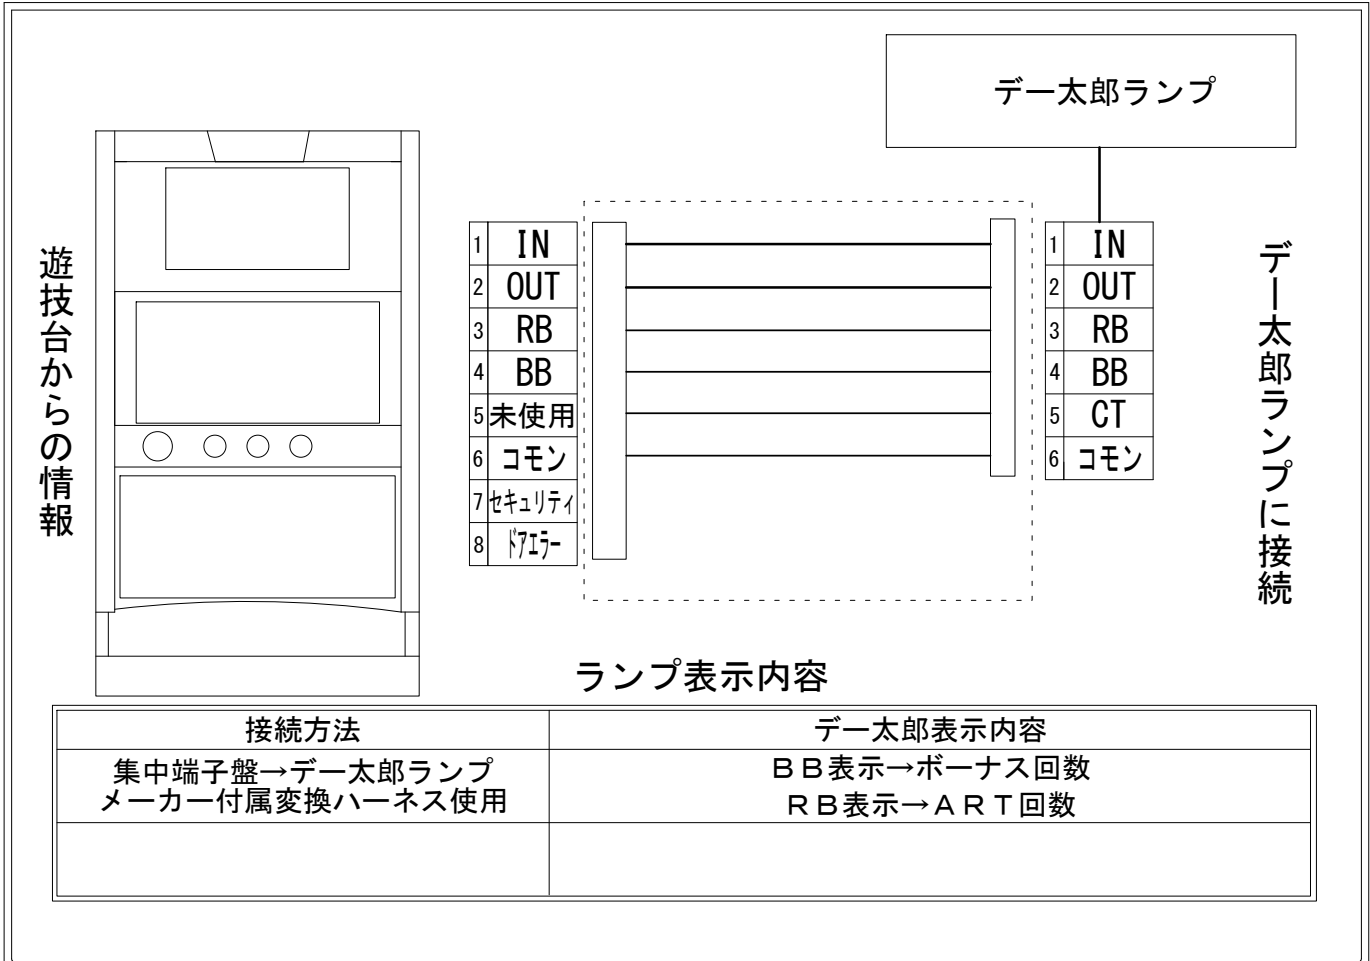

デー太郎（パチスロ）取付配線資料 2022年10月07日 29

メーカー名	カルミナ		
機種名	魔法少女育成計画		
遊技タイプ	A+ART		
出力情報	あり	なし	ワンショット ・ 連続 ・ その他

接続方法

ランプ表示内容

接続方法	デー太郎表示内容
集中端子盤→デー太郎ランプ メーカー付属変換ハーネス使用	BB表示→ボーナス回数 RB表示→ART回数

台情報出力

端子番号	情報名	出力内容
①	メダル投入	メダル投入信号
②	メダル払出	メダル払出信号
③	外部出力1	ART信号
④	外部出力2	ボーナス信号
⑤	外部出力3	未使用
⑥	リレーコモン	
⑦	外部出力4	セキュリティ信号
⑧	外部出力5	ドアエラー信号

※外部出力1、2、3、4、5についての詳細は遊技器メーカーへお問い合わせください。