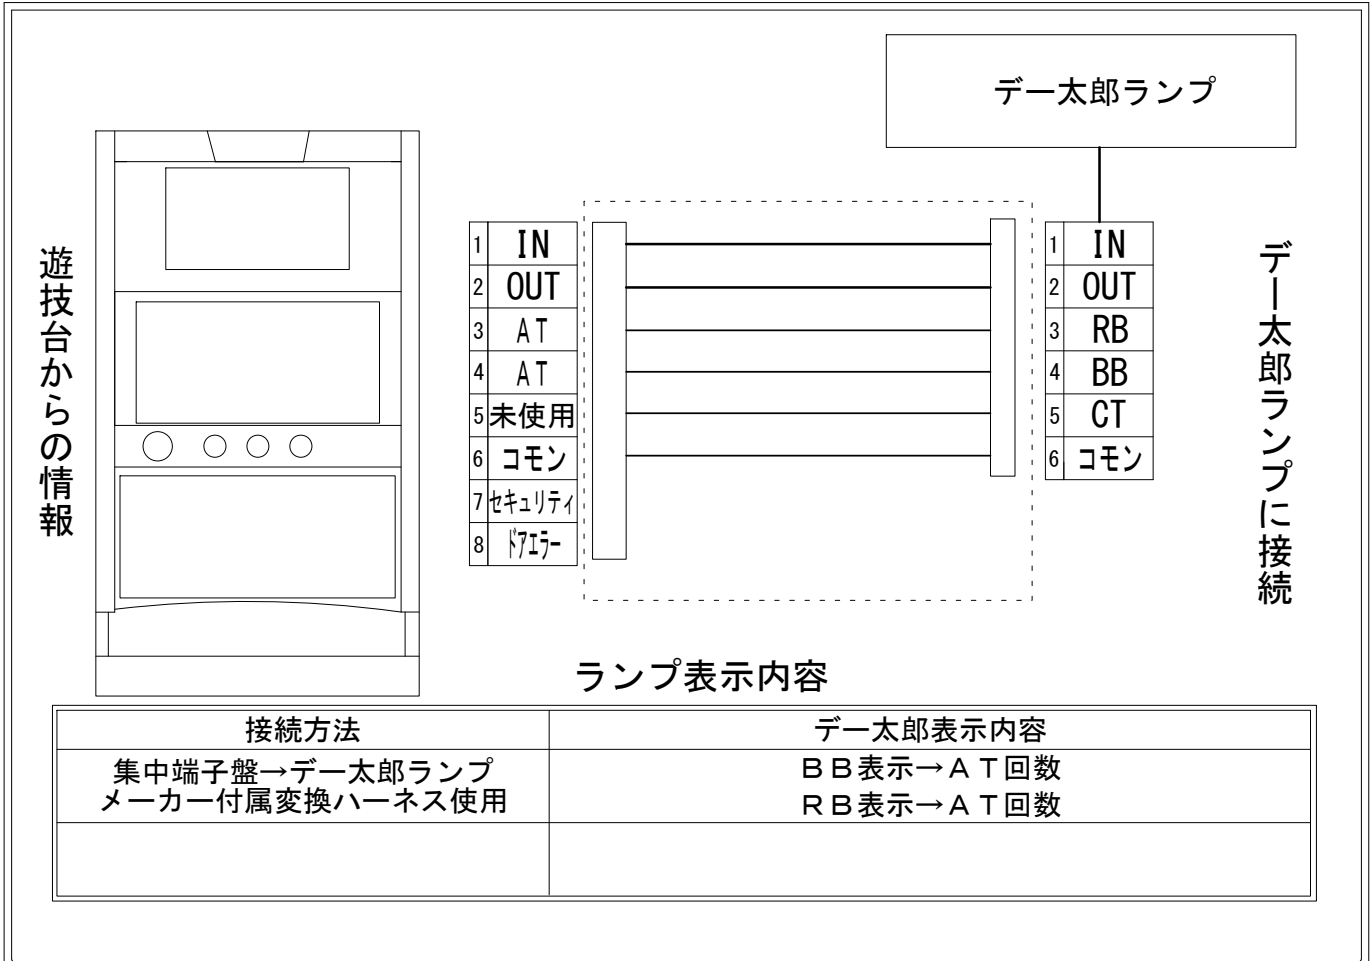

デー太郎（パチスロ）取付配線資料 2021年12月13日 27

メーカー名	ネット		
機種名	シンデレラブレイド4		
遊技タイプ	A T		
出力情報	あり	なし	ワンショット ・ 連続 ・ その他

接続方法

ランプ表示内容

接続方法	デー太郎表示内容
集中端子盤→デー太郎ランプ メーカー付属変換ハーネス使用	BB表示→A T回数 RB表示→A T回数

台情報出力

端子番号	情報名	出力内容
①	メダル投入	INメダル投入信号
②	メダル払出	OUTメダル払出信号
③	外部出力1	A T 信号 (減龍戦線・絆)
④	外部出力2	A T 信号 (武闘会、天井OPT、直撃クイーンズバウト)
⑤	外部出力3	未使用
⑥	リレーコモン	
⑦	外部出力4	セキュリティ信号
⑧	外部出力5	ドアエラー信号

※外部出力1、2、3、4、5についての詳細は遊技器メーカーへお問い合わせください。