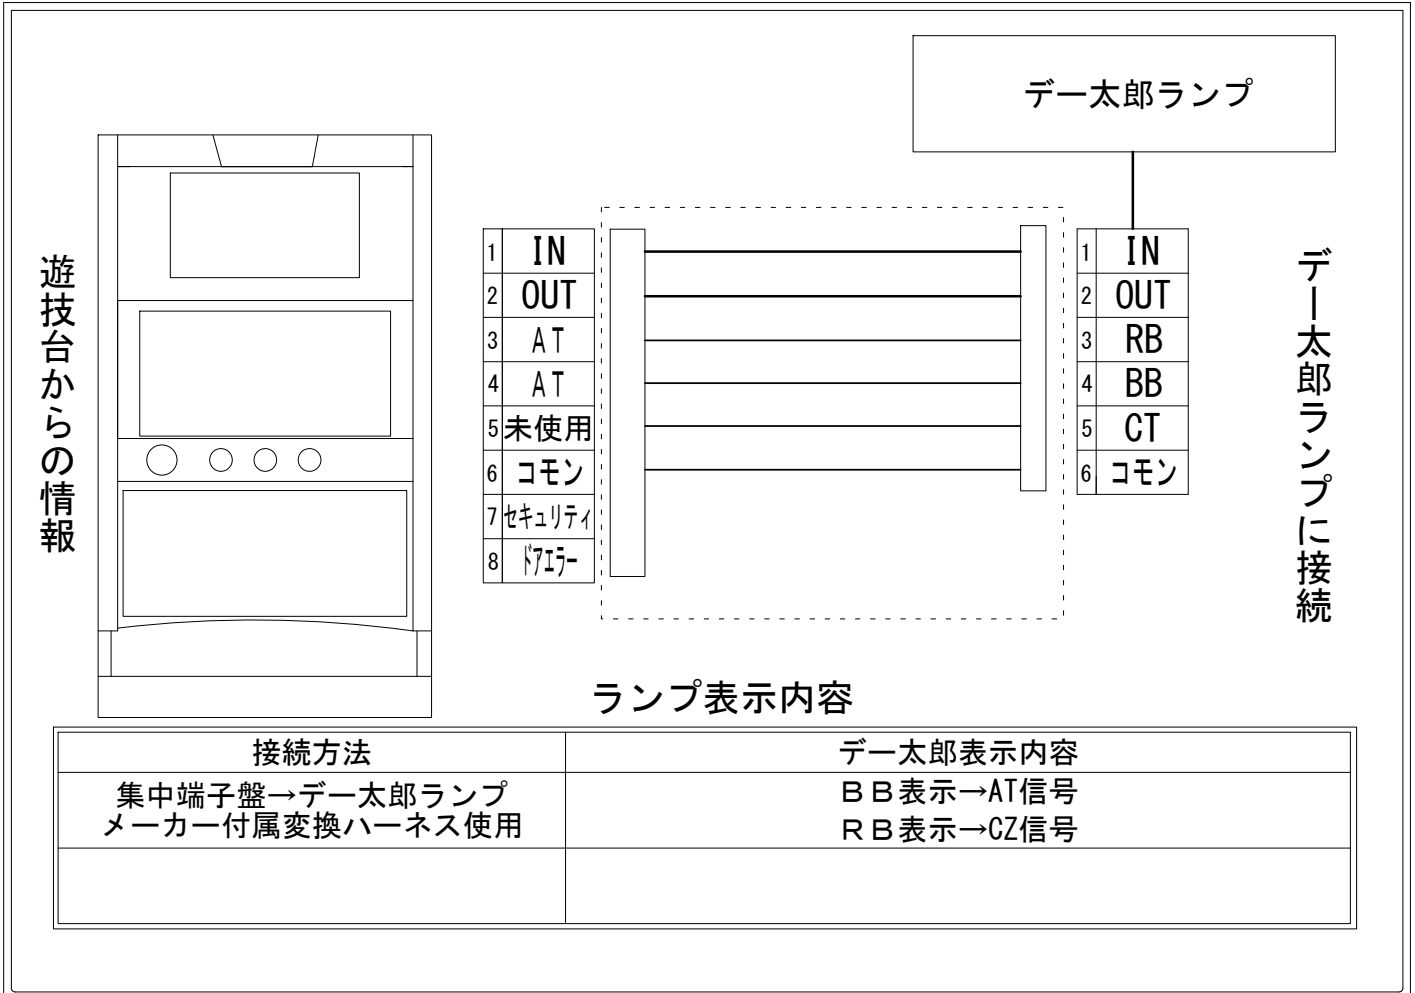

デー太郎（パチスロ） 取付配線資料 2021年08月31日 26

メーカー名	ネット		
機種名	パチスロ ロリクラ☆ほーんど！		
遊技タイプ	A T		
出力情報	あり	なし	ワンショット ・ 連続 ・ その他

接続方法

ランプ表示内容

接続方法	デー太郎表示内容
集中端子盤→デー太郎ランプ メーカー付属変換ハーネス使用	BB表示→AT信号 RB表示→CZ信号

台情報出力

端子番号	情報名	出力内容
①	メダル投入	INメダル投入信号
②	メダル払出	OUTメダル払出信号
③	外部出力1	CZ信号
④	外部出力2	A T 信号
⑤	外部出力3	未使用
⑥	リレーコモン	
⑦	外部出力4	セキュリティ信号
⑧	外部出力5	ドアエラー信号

※外部出力1、2、3、4、5についての詳細は遊技器メーカーへお問い合わせください。