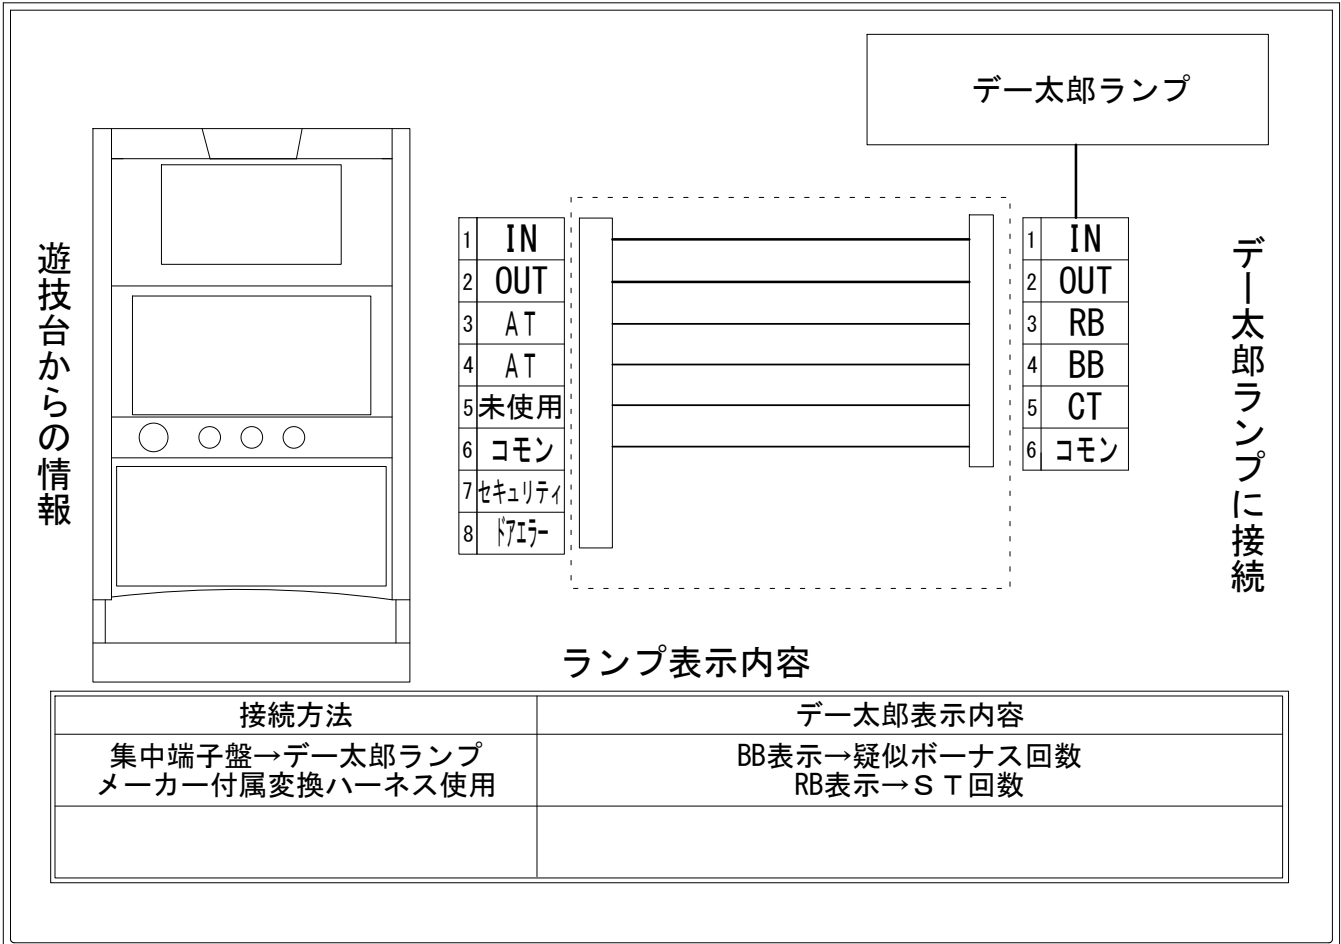

# デー太郎（パチスロ） 取付配線資料 2020年08月11日 22

メーカー名	ネット		
機種名	ハイパーブラックジャック		
遊技タイプ	A T		
出力情報	あり	なし	ワンショット ・ 連続 ・ その他

## 接続方法

## ランプ表示内容

接続方法	デー太郎表示内容
集中端子盤→デー太郎ランプ メーカー付属変換ハーネス使用	BB表示→疑似ボーナス回数 RB表示→S T回数

## 台情報出力

端子番号	情報名	出力内容
①	メダル投入	INメダル投入信号
②	メダル払出	OUTメダル払出信号
③	外部出力1	A T 信号 (S T 開始)
④	外部出力2	A T 信号 (疑似ボーナス開始)
⑤	外部出力3	未使用
⑥	リレーコモン	
⑦	外部出力4	セキュリティ信号
⑧	外部出力5	ドアエラー信号

※外部出力1、2、3、4、5についての詳細は遊技器メーカーへお問い合わせください。