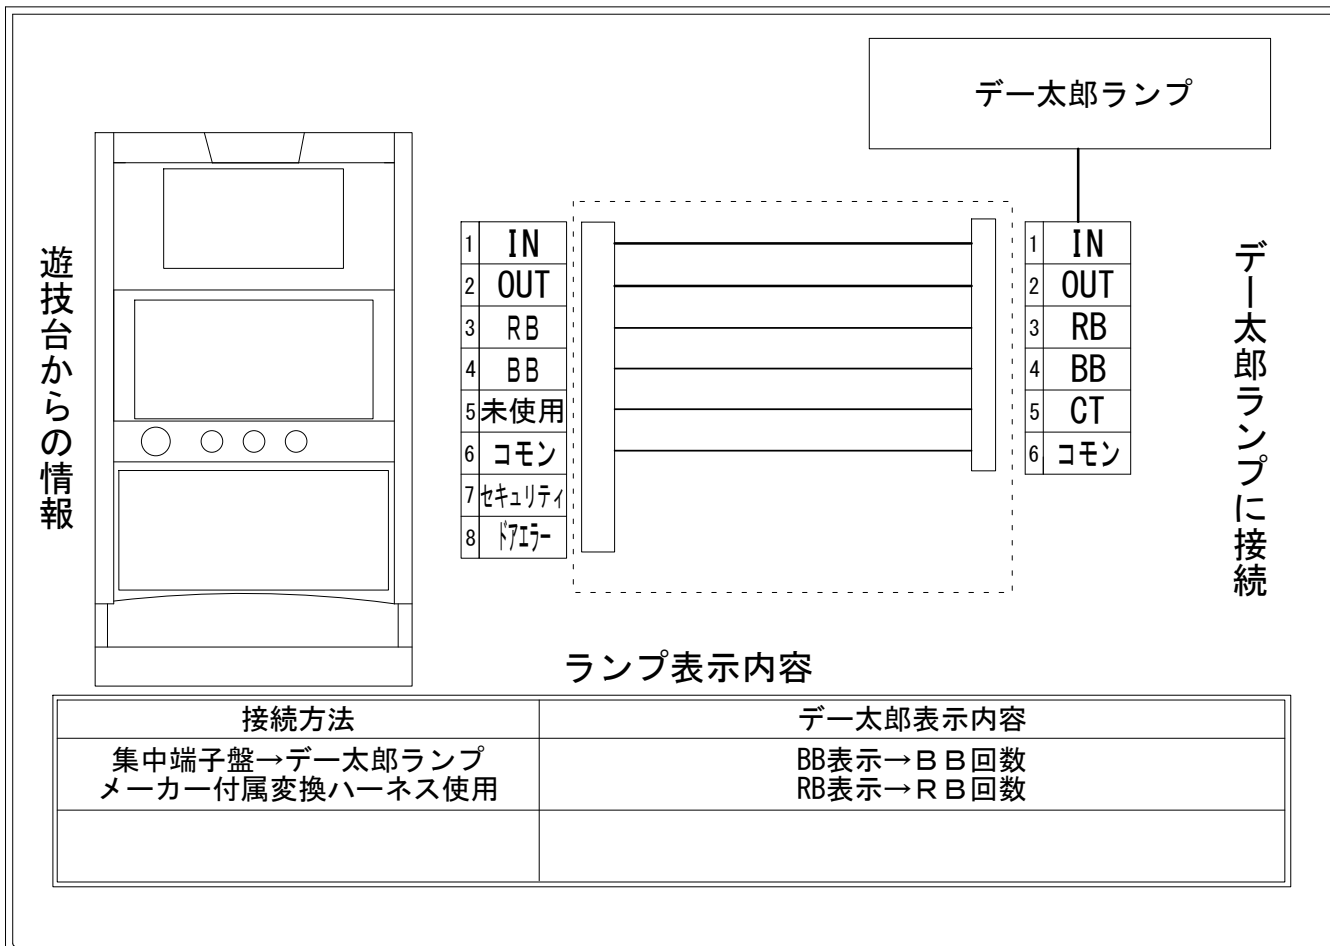

デー太郎（パチスロ） 取付配線資料 2019年05月14日 17

メーカー名	ネット		
機種名	天晴！モグモグ風林火山 全国制覇版		
遊技タイプ	A T		
出力情報	あり	なし	ワンショット ・ 連続 ・ その他

接続方法

台情報出力

端子番号	情報名	出力内容
①	メダル投入	INメダル投入信号
②	メダル払出	OUTメダル払出信号
③	外部出力1	A T信号(疑似RB)
④	外部出力2	A T信号(疑似BB)
⑤	外部出力3	未使用
⑥	リレーコモン	
⑦	外部出力4	セキュリティ信号
⑧	外部出力5	ドアエラー信号

※外部出力1、2、3、4、5についての詳細は遊技器メーカーへお問い合わせください。