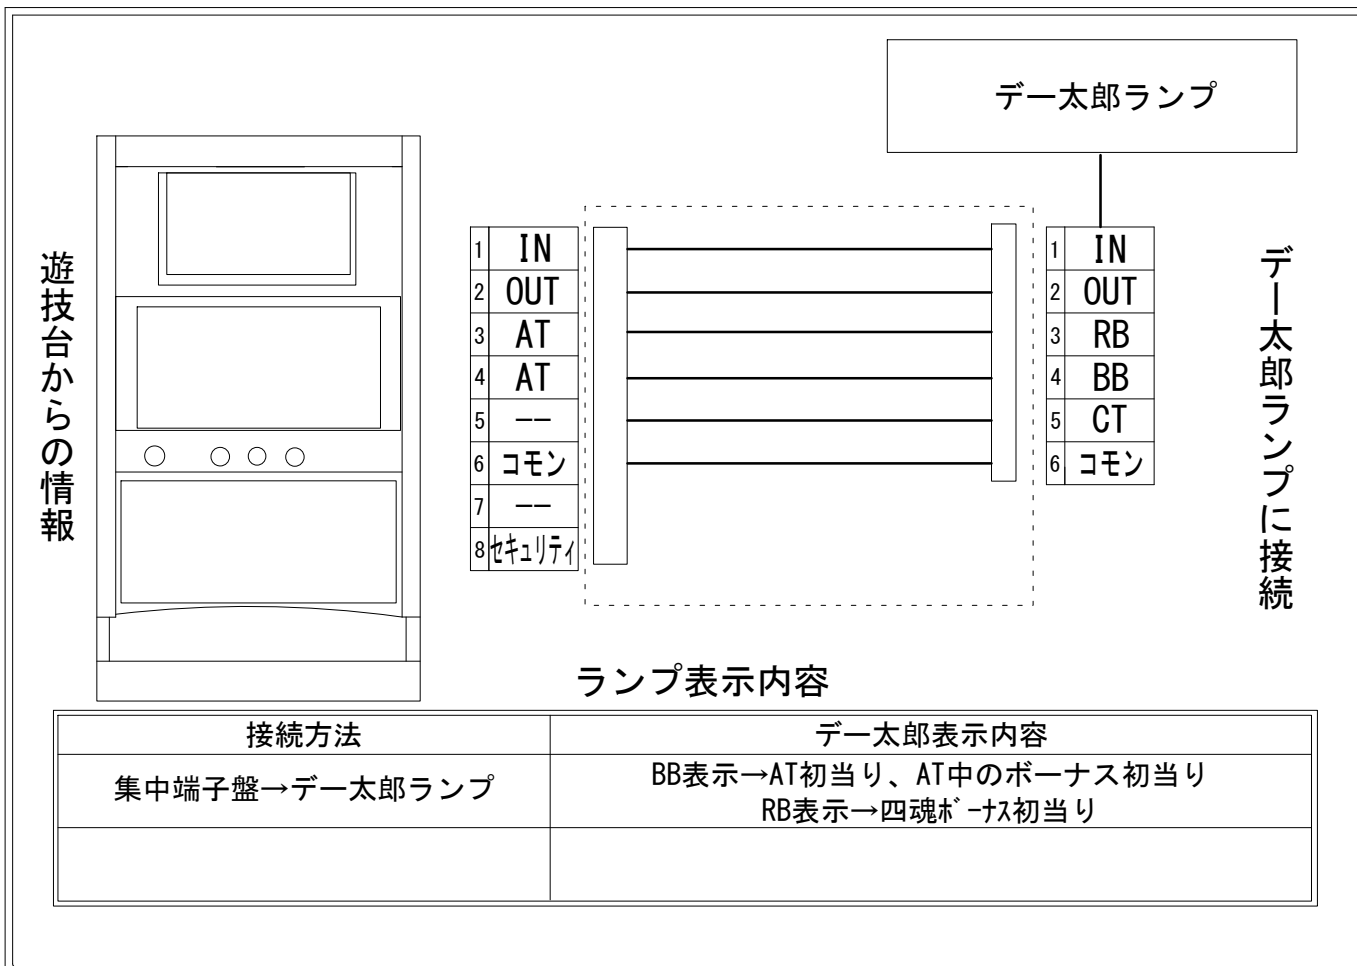

デー太郎（パチスロ）取付配線資料 2022年06月28日 16

メーカー名	クロスアルファ		
機種名	犬夜叉		
遊技タイプ	A T		
出力情報	あり	なし	ワンショット ・ 連続 ・ その他

接続方法

台情報出力

端子番号	情報名	出力内容
①	メダル投入	メダル投入時出力
②	メダル払出	メダル払出時出力
③	外部出力1	四魂ボーナス初当り
④	外部出力2	A T 初当り、A T 中のボーナス初当り
⑤	外部出力3	未使用
⑥	リレーコモン	
⑦	外部出力4	セキュリティ信号
⑧	外部出力5	ドアオープン信号

※外部出力4・5についての詳細は遊技器メーカーへお問い合わせください。