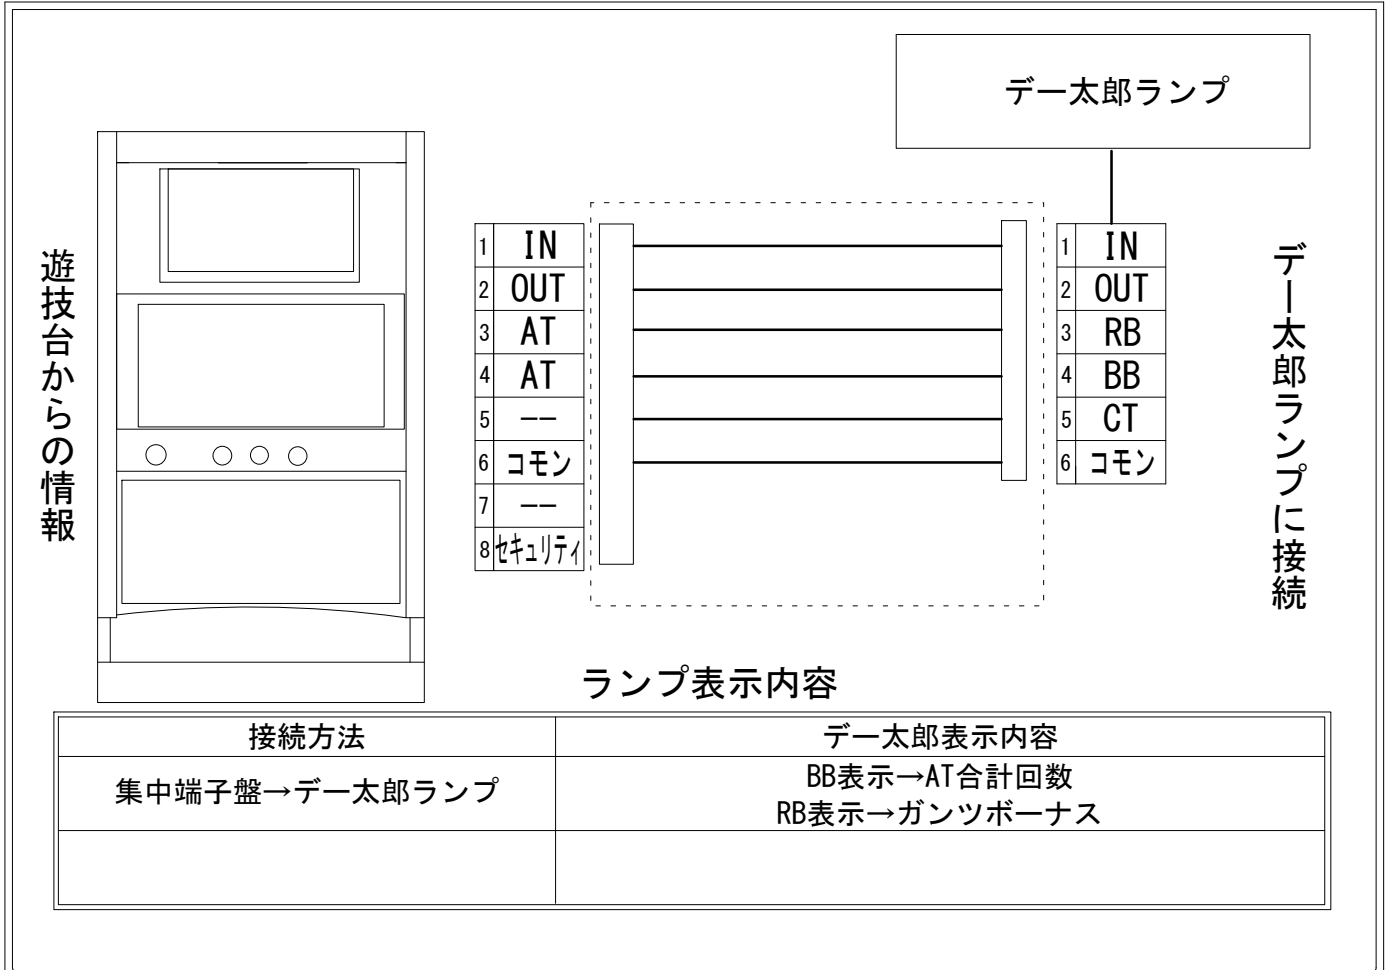

デー太郎（パチスロ） 取付配線資料 2021年11月04日 14-1

メーカー名	エフ		
機種名	GANTZ極 THE SURVIVAL GAME		
遊技タイプ	AT		
出力情報	あり	なし	ワンショット ・ 連続 ・ その他

接続方法

台情報出力

端子番号	情報名	出力内容
①	メダル投入	メダル投入時出力
②	メダル払出	メダル払出時出力
③	外部出力1	ガンツボーナス
④	外部出力2	超ガンツボーナス、超プレミアムボーナス、ガンツゲーム、超ガンツゲーム、ルンファー降臨、エクストラ、エクストラG、エンディング
⑤	外部出力3	出力無し
⑥	リレーコモン	
⑦	外部出力4	セキュリティ信号
⑧	外部出力5	ドアオープン信号

※外部出力4・5についての詳細は遊技器メーカーへお問い合わせください。