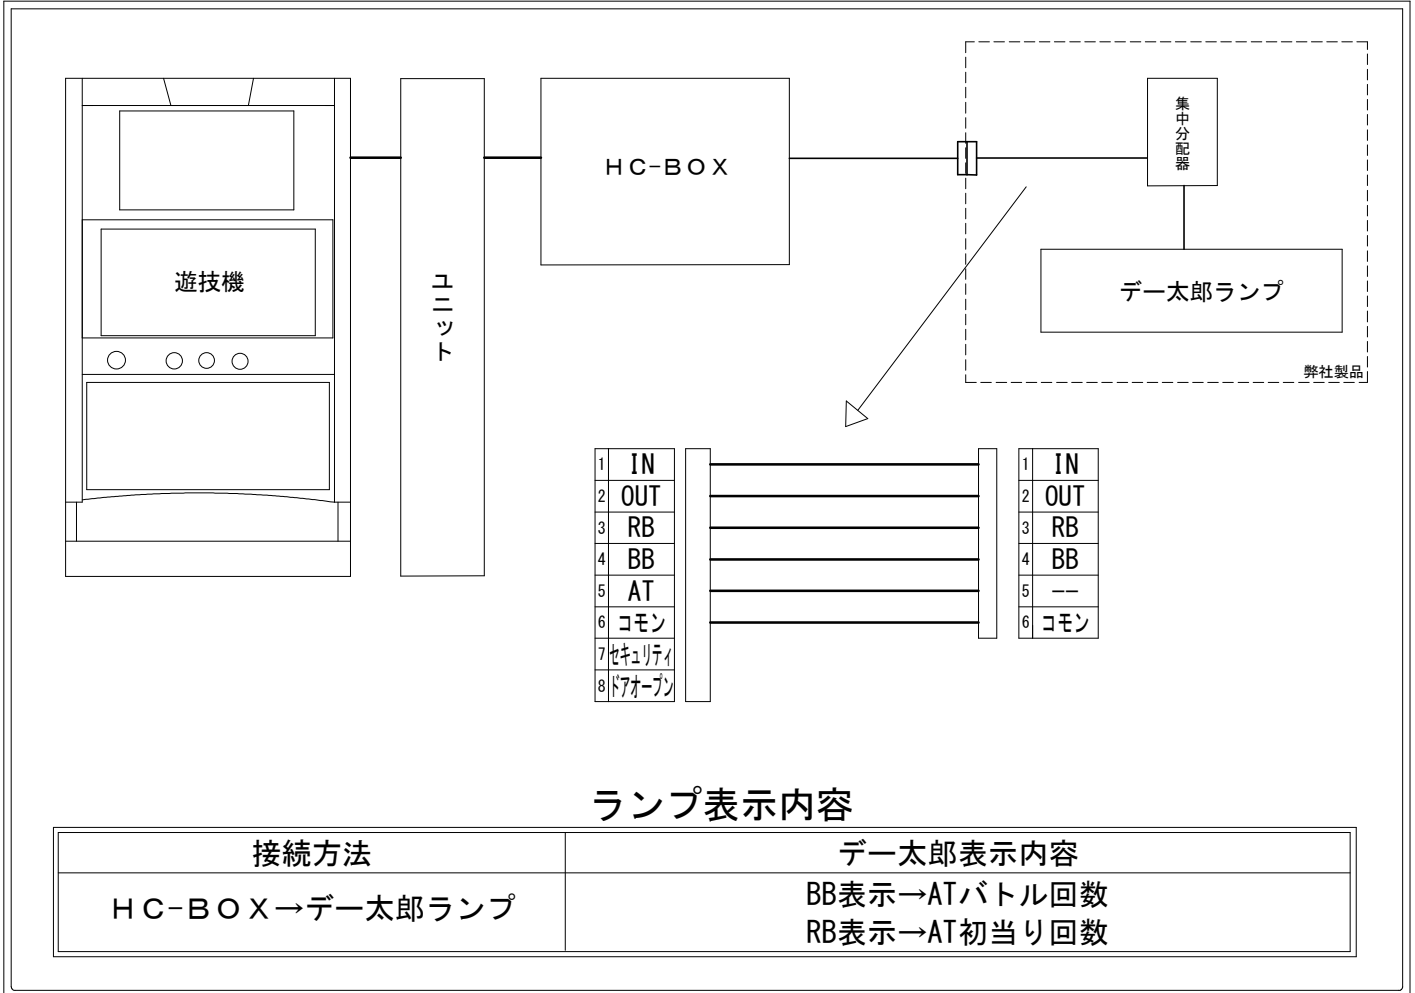

メーカー名	京楽		
機種名	L 仮面ライダー 7RIDERS		
遊技タイプ	AT		
出力情報	あり ・ なし	ワンショット ・ 連続	その他

接続方法

ランプ表示内容

接続方法	デー太郎表示内容
HC-BOX → デー太郎ランプ	BB表示 → ATバトル回数 RB表示 → AT初当り回数

台情報出力

番号	情報名	出力内容
①	メダル投入	投入メダル1枚につき1パルス出力
②	メダル払出	払出メダル1枚につき1パルス出力
③	RB	AT準備中信号
④	BB	AT中信号
⑤	AT	未使用
⑥	コモン	
⑦	セキュリティ	設定変更中信号、設定確認中信号、不正検知信号、コンプリート機能作動でON
⑧	ドアオープン	遊技機のドア開の状態ON

※外部出力の詳細は遊技機メーカーにお問い合わせ下さい。