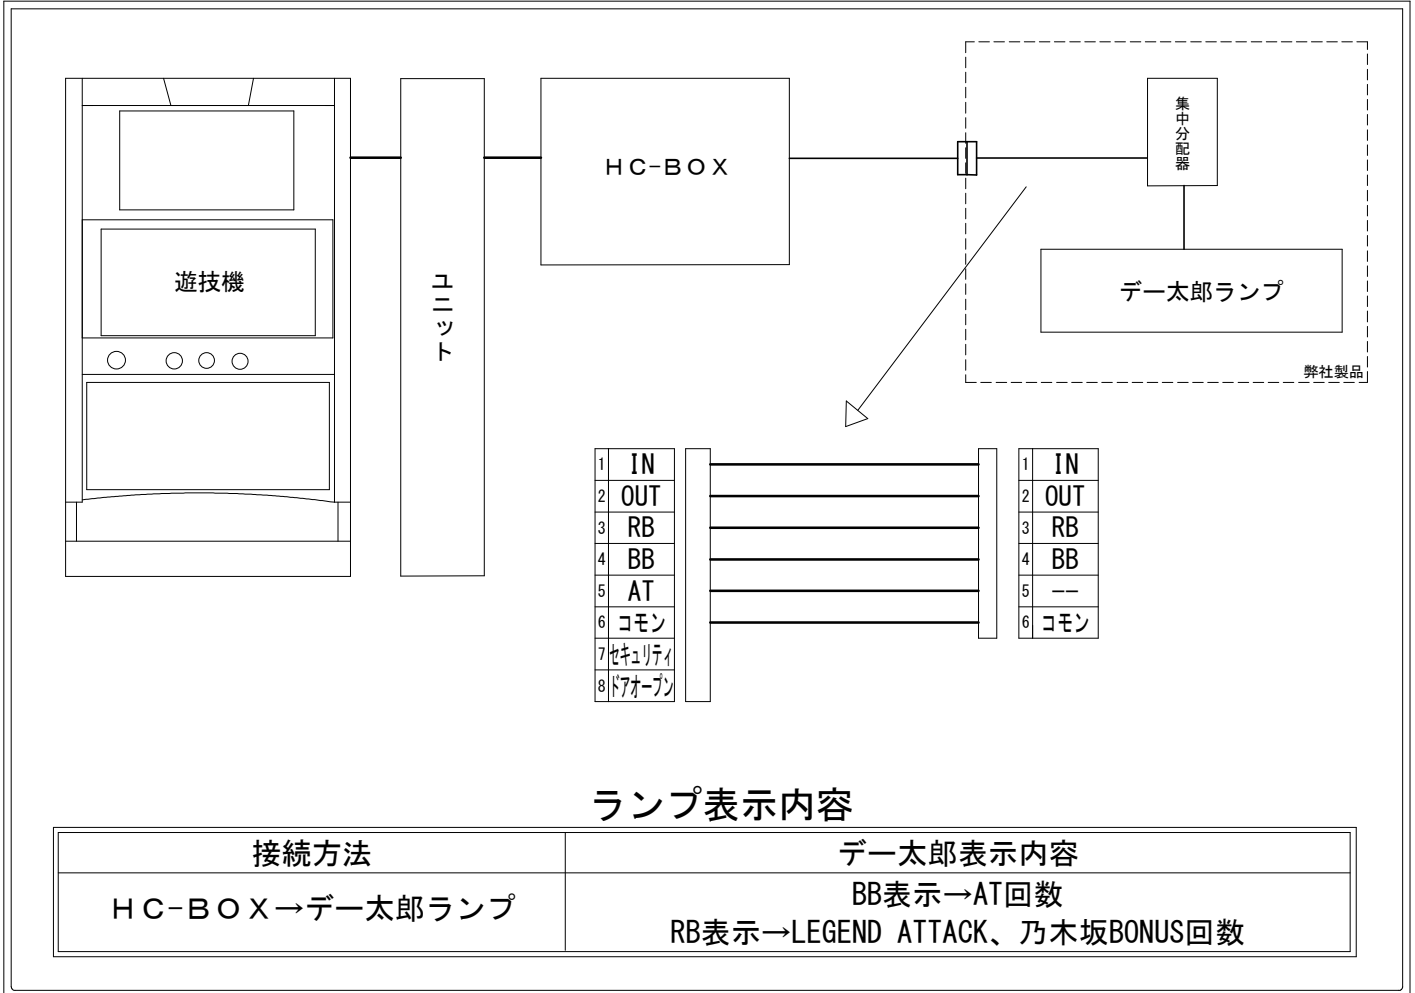

デー太郎（パチスロ）取付配線資料 2023年08月01日 17

メーカー名	京楽		
機種名	L乃木坂46		
遊技タイプ	AT		
出力情報	あり ・ なし	ワンショット ・ 連続	その他

接続方法

ランプ表示内容

接続方法	デー太郎表示内容
HC-BOX → デー太郎ランプ	BB表示 → AT回数 RB表示 → LEGEND ATTACK、乃木坂BONUS回数

台情報出力

番号	情報名	出力内容
①	メダル投入	メダル投入時に出力
②	メダル払出	メダル払出時に出力
③	RB	LEGEND ATTACK、乃木坂BONUS当せん時にON
④	BB	AT開始時にON AT40G消化毎にON
⑤	AT	未使用
⑥	コモン	
⑦	セキュリティ	設定変更中信号、設定確認中信号、不正検知信号、コンプリート機能作動でON
⑧	ドアオープン	遊技機のドア開の状態ON