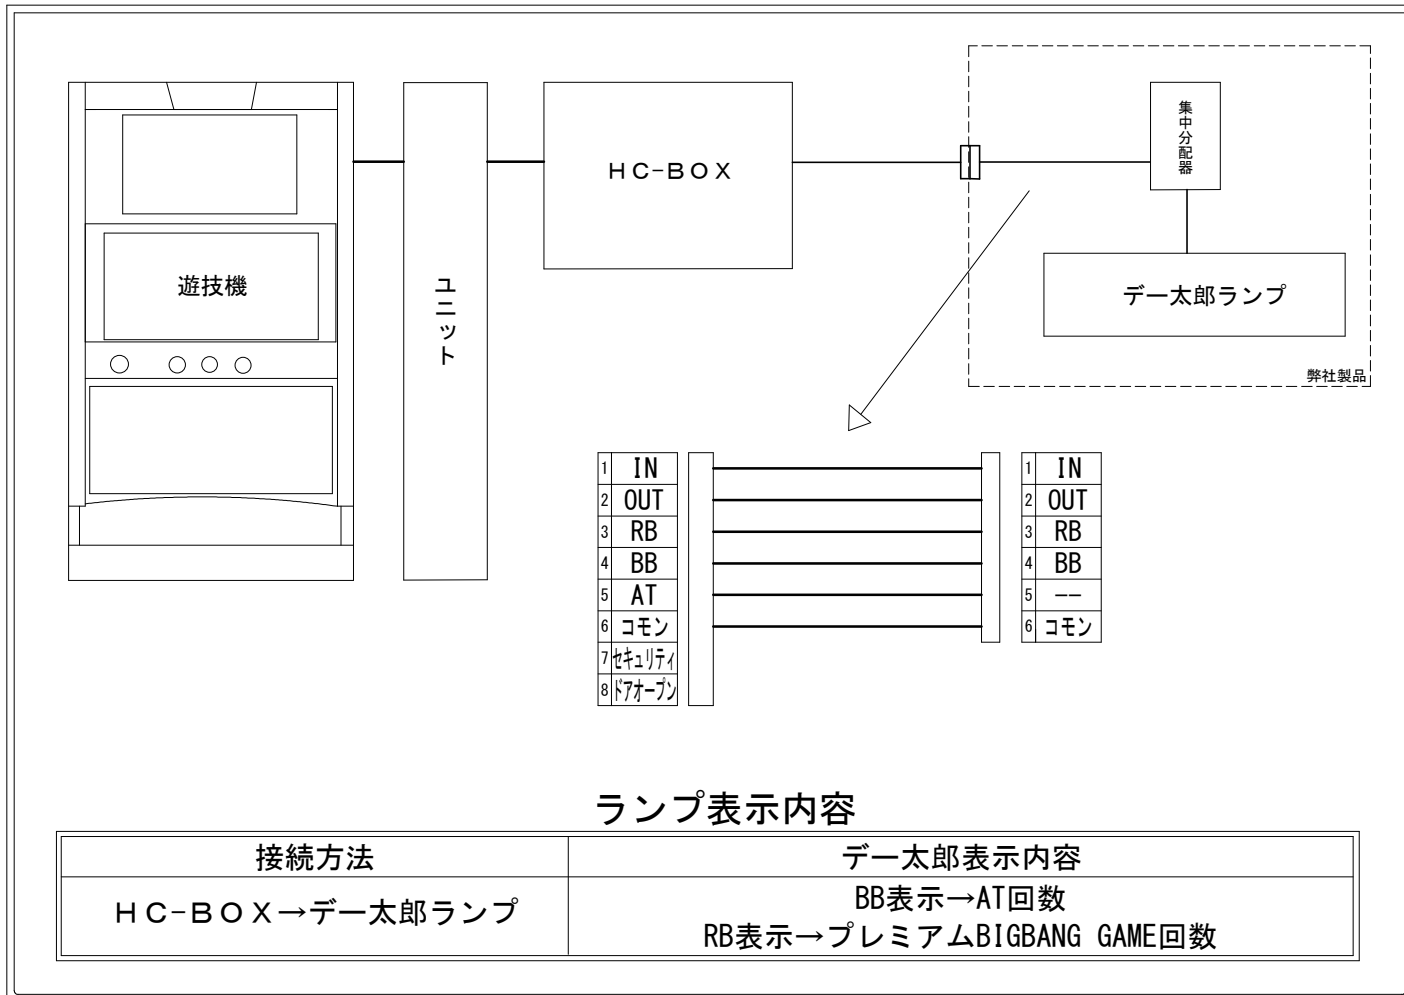

メーカー名	京楽		
機種名	にゃんこ大戦争 BIGBANG		
遊技タイプ	AT		
出力情報	あり ・ なし	ワンショット ・ 連続	その他

接続方法

ランプ表示内容

接続方法	デー太郎表示内容
HC-BOX → デー太郎ランプ	BB表示 → AT回数 RB表示 → プレミアムBIGBANG GAME回数

台情報出力

番号	情報名	出力内容
①	メダル投入	メダル投入時に出力
②	メダル払出	メダル払出時に出力
③	RB	プレミアムBIGBANG GAME開始時にON
④	BB	究極降臨ガチャ中のキャラ消化時、BIGBANG GAME開始時、クロノスゾーン開始時にON
⑤	AT	一連のAT開始に対応する初当たり時にON
⑥	コモン	
⑦	セキュリティ	設定変更中信号、設定確認中信号、不正検知信号、コンプリート機能作動でON
⑧	ドアオープン	遊技機のドア開の状態ON

※外部出力の詳細は遊技機メーカーにお問い合わせ下さい。