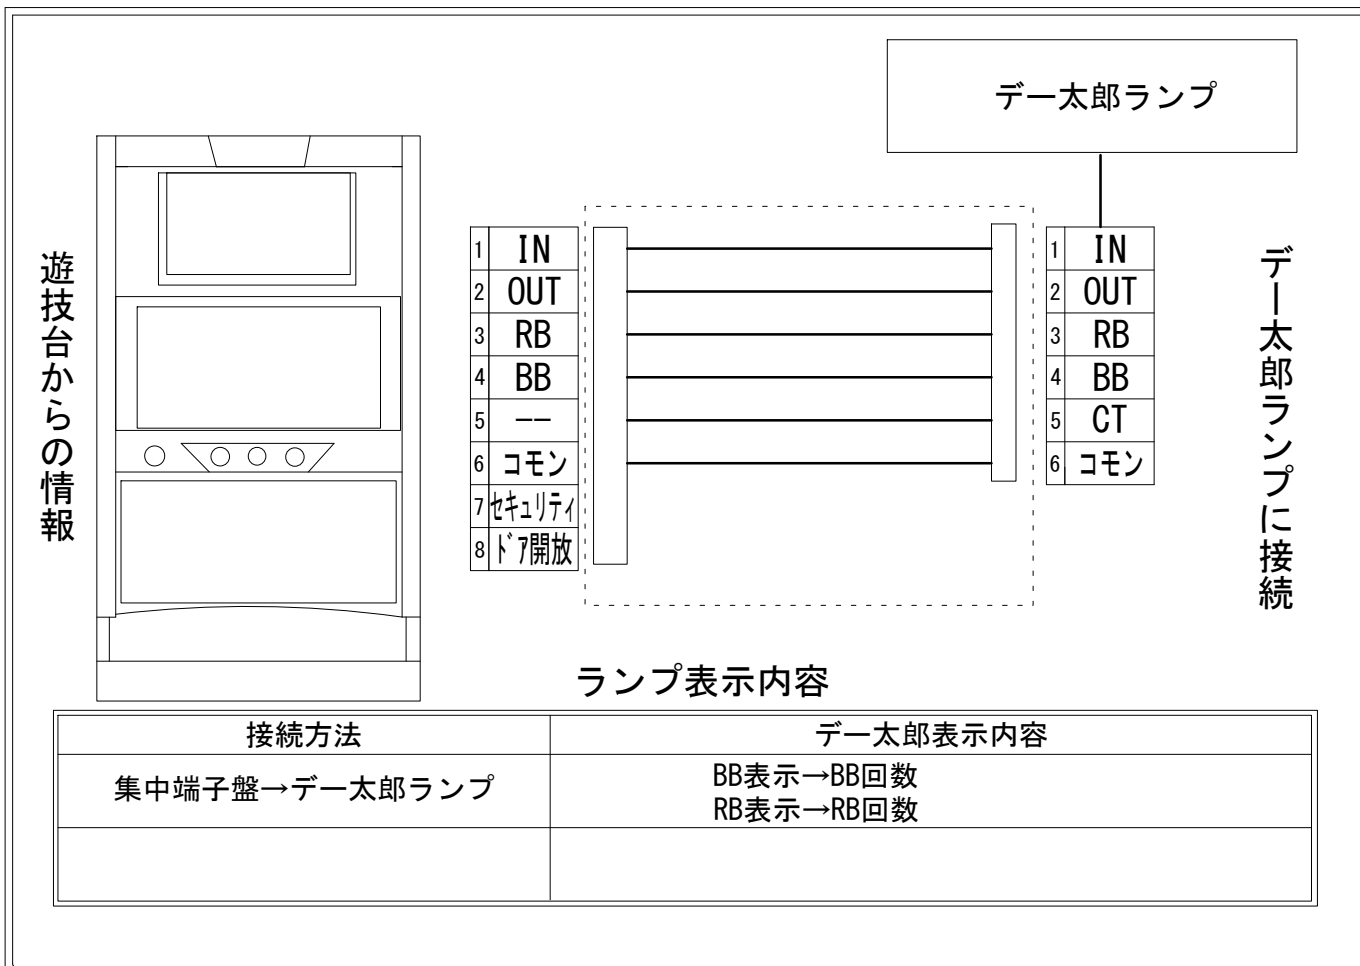

# デー太郎（パチスロ）取付配線資料 2022年01月18日 14

メーカー名	京楽		
機種名	ギャグダー		
遊技タイプ	A T		
出力情報	あり	なし	ワンショット ・ 連続 ・ その他

## 接続方法

## ランプ表示内容

接続方法	デー太郎表示内容
集中端子盤→デー太郎ランプ	BB表示→BB回数 RB表示→RB回数

## 台情報出力

番号	情報名	出力内容
①	メダル投入	メダル投入時出力
②	メダル払出	メダル払出時出力
③	外部出力1	R B出力
④	外部出力2	B B出力
⑤	外部出力3	未使用
⑥	リレーコモン	
⑦	外部出力4	セキュリティ出力
⑧	外部出力5	ドア開放出力