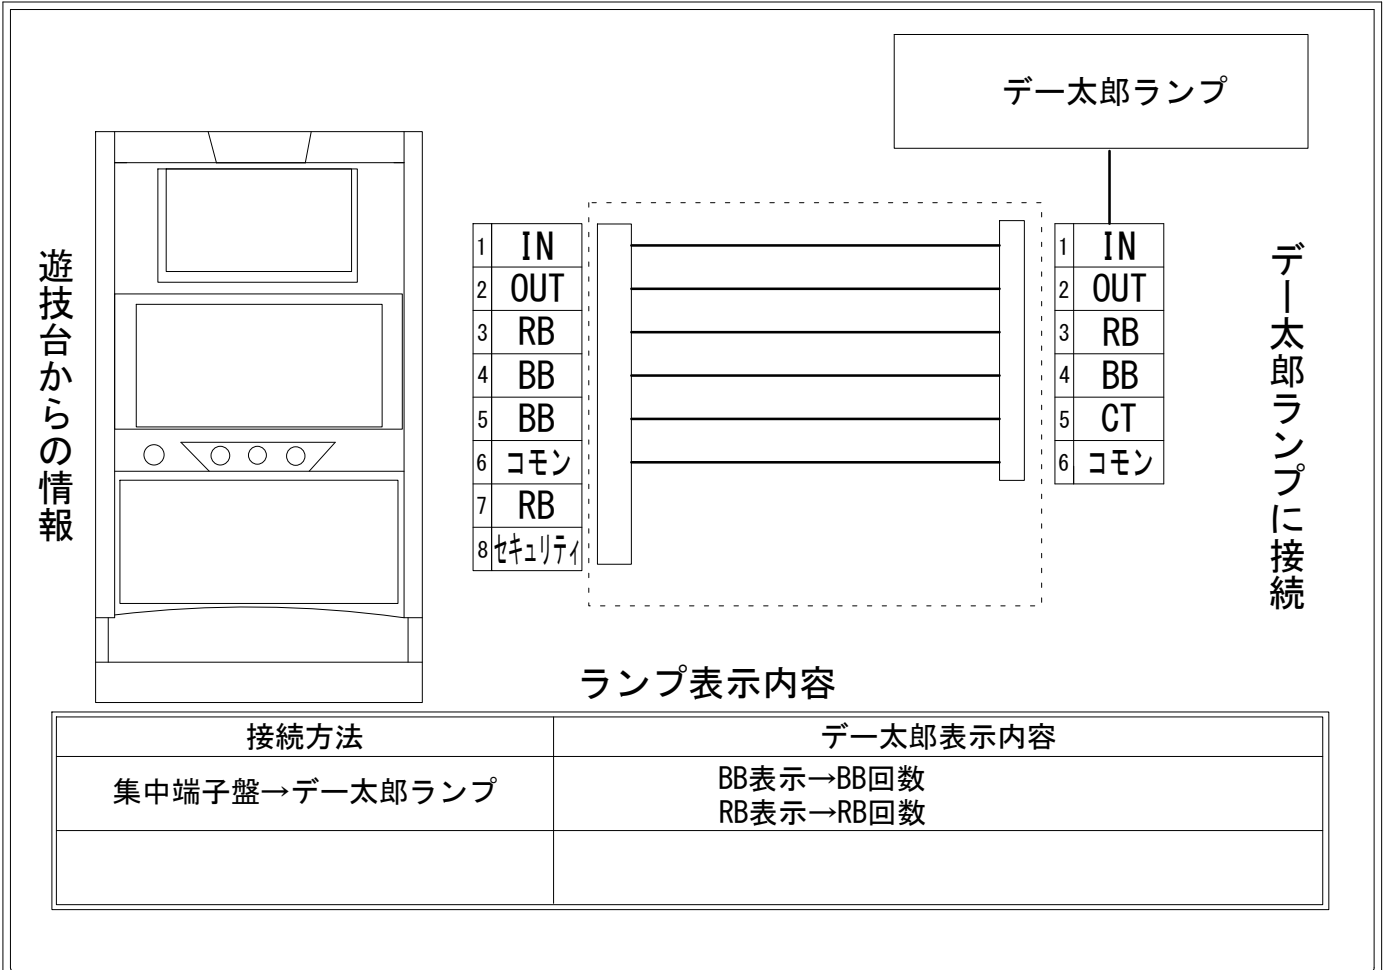

# デー太郎（パチスロ） 取付配線資料 2019年01月15日 10

メーカー名	京楽		
機種名	ぱちスロ AKB48 エンジェル		
遊技タイプ	A		
出力情報	あり	なし	ワンショット ・ 連続 ・ その他

## 接続方法

## 台情報出力

番号	情報名	出力内容
①	メダル投入	メダル投入時出力
②	メダル払出	メダル払出時出力
③	外部出力1	REG出力
④	外部出力2	BIG出力
⑤	外部出力3	BIG出力
⑥	リレーコモン	
⑦	外部出力4	REG出力
⑧	外部出力5	設定変更・設定確認・その他各種異常時