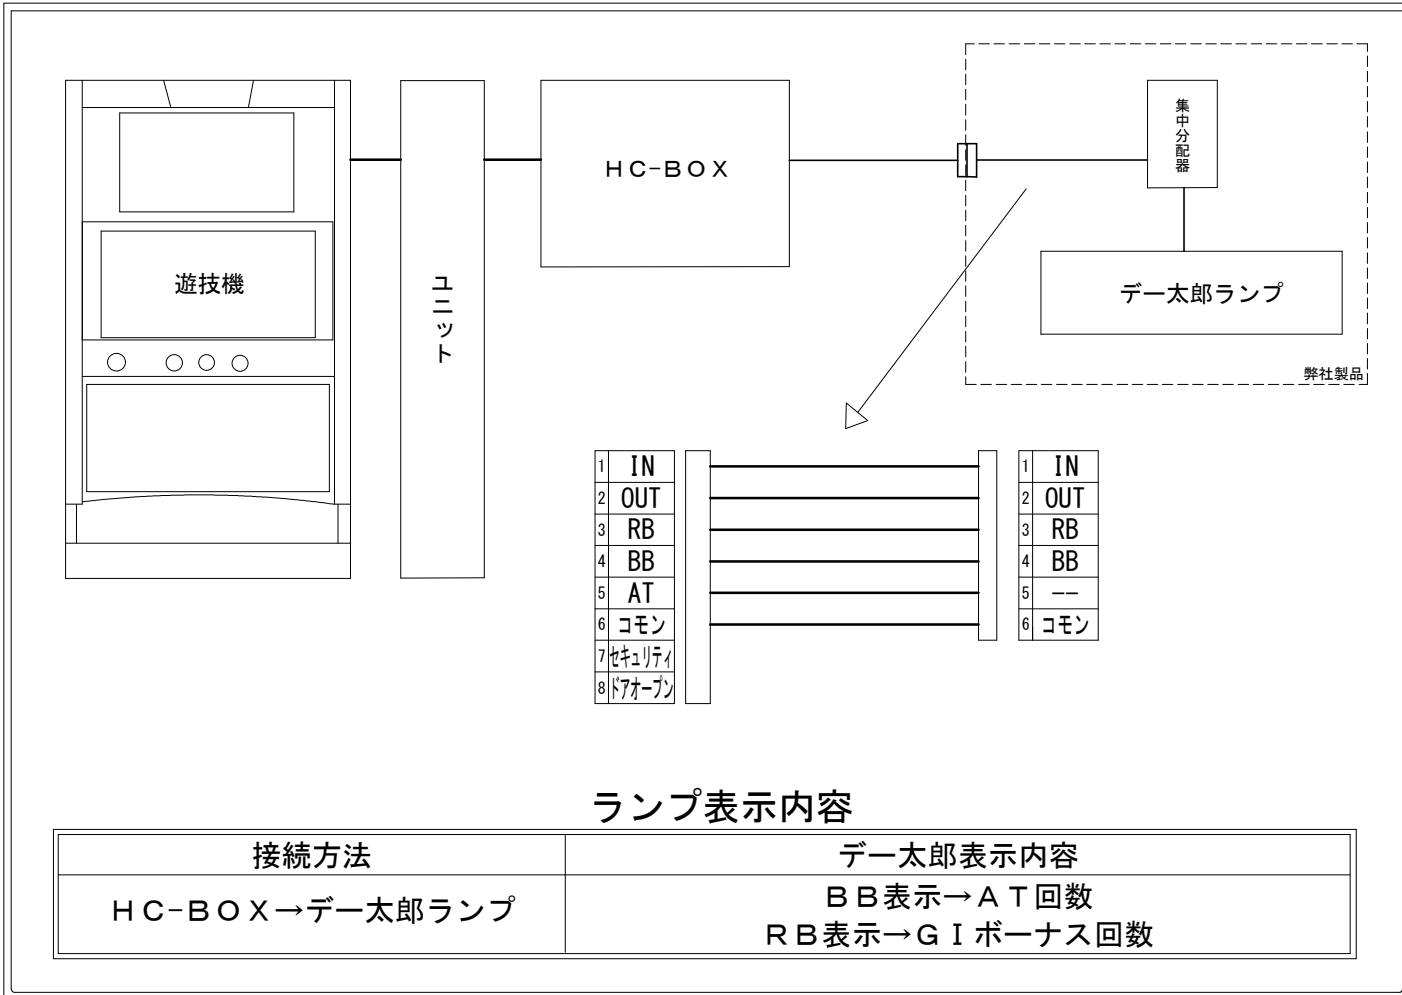

メーカー名	コナミアミューズメント		
機種名	G I 優駿倶楽部黄金		
遊技タイプ	A T		
出力情報	あり	なし	ワンショット ・ 連続 ・ その他

接続方法

ランプ表示内容

接続方法	デー太郎表示内容
HC-BOX → デー太郎ランプ	BB表示 → A T 回数 RB表示 → G I ボーナス回数

台情報出力

番号	情報名	出力内容
①	メダル投入	ベット枚数に応じた回数
②	メダル払出	払出枚数(再遊技作動時はベット枚数)に応じた回数
③	RB	G I ボーナス開始時に出力、G I ボーナス終了時に出力終了
④	BB	A T 開始時に出力、A T 終了時に出力終了
⑤	A T	未使用
⑥	コモン	
⑦	セキュリティ	設定値変更、設定値確認またはコンプリート機能作動時に出力
⑧	ドアオープン	ドア開放中に出力

※外部出力の詳細は遊技機メーカーにお問い合わせ下さい。