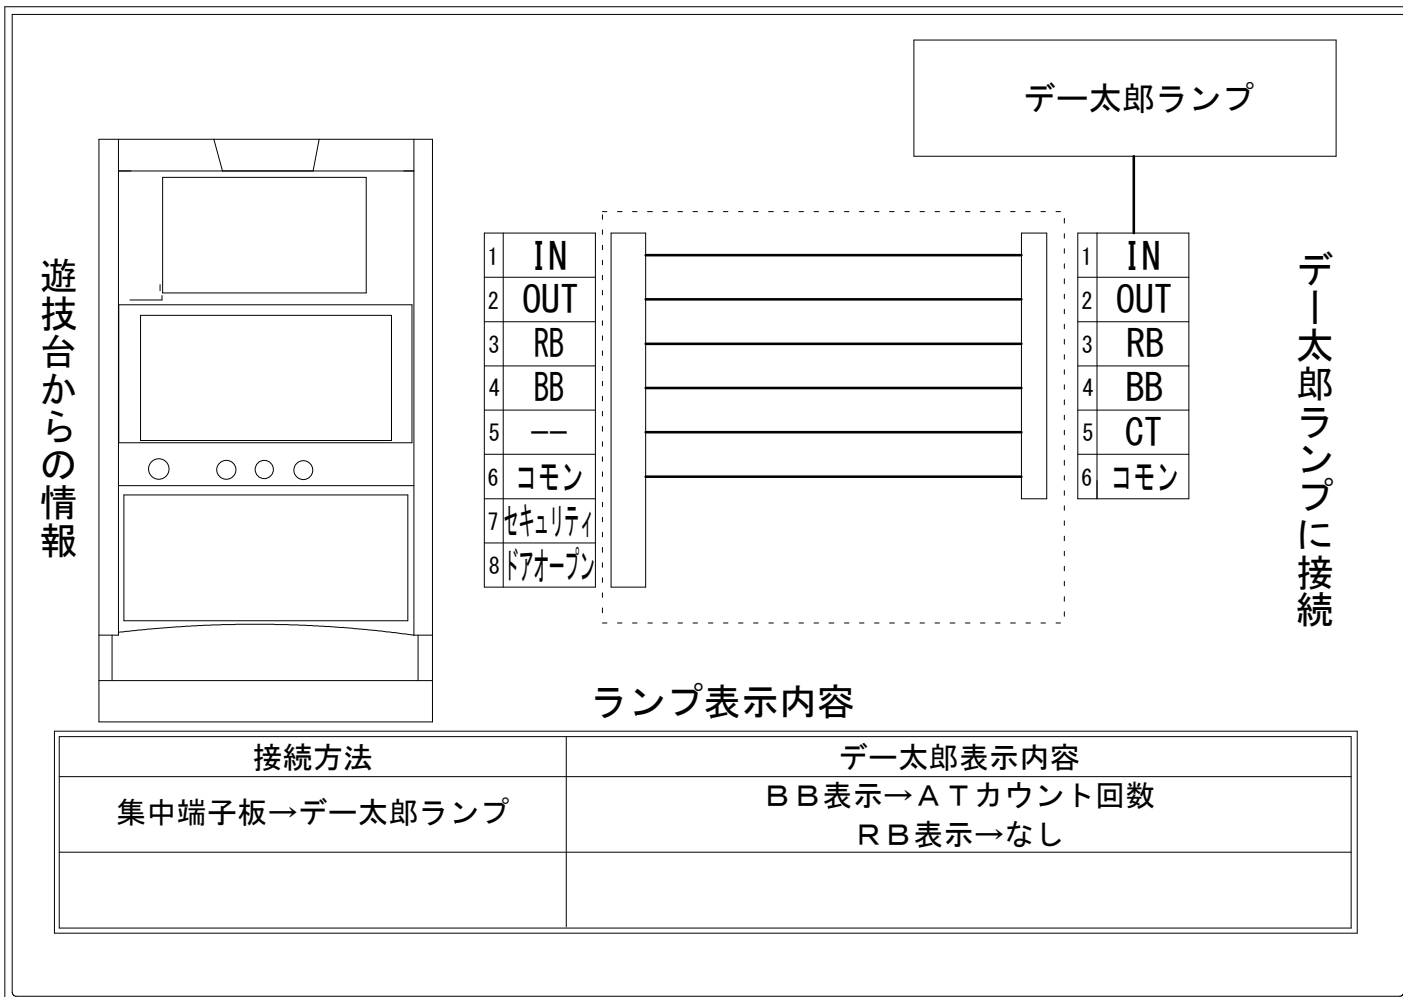

| | | | |
|-------|-------------|----|-------------------|
| メーカー名 | コナミアミューズメント | | |
| 機種名 | パチスロ武装神姫 | | |
| 遊技タイプ | A T | | |
| 出力情報 | あり | なし | ワンショット ・ 連続 ・ その他 |

接続方法

台情報出力

| 端子番号 | 情報名 | 出力内容 |
|------|--------|--|
| ① | メダル投入 | 投入メダル数 |
| ② | メダル払出 | 払出メダル数 |
| ③ | 外部出力1 | 未使用 |
| ④ | 外部出力2 | A T開始時に出力し、A T終了時に出力終了。A Tセット継続時は出力終了2秒後に再出力 |
| ⑤ | 外部出力3 | 未使用 |
| ⑥ | リレーコモン | |
| ⑦ | 外部出力4 | セキュリティ信号 |
| ⑧ | 外部出力5 | ドアオープン信号 |

※外部出力4,5についての詳細は遊技器メーカーへお問い合わせください。