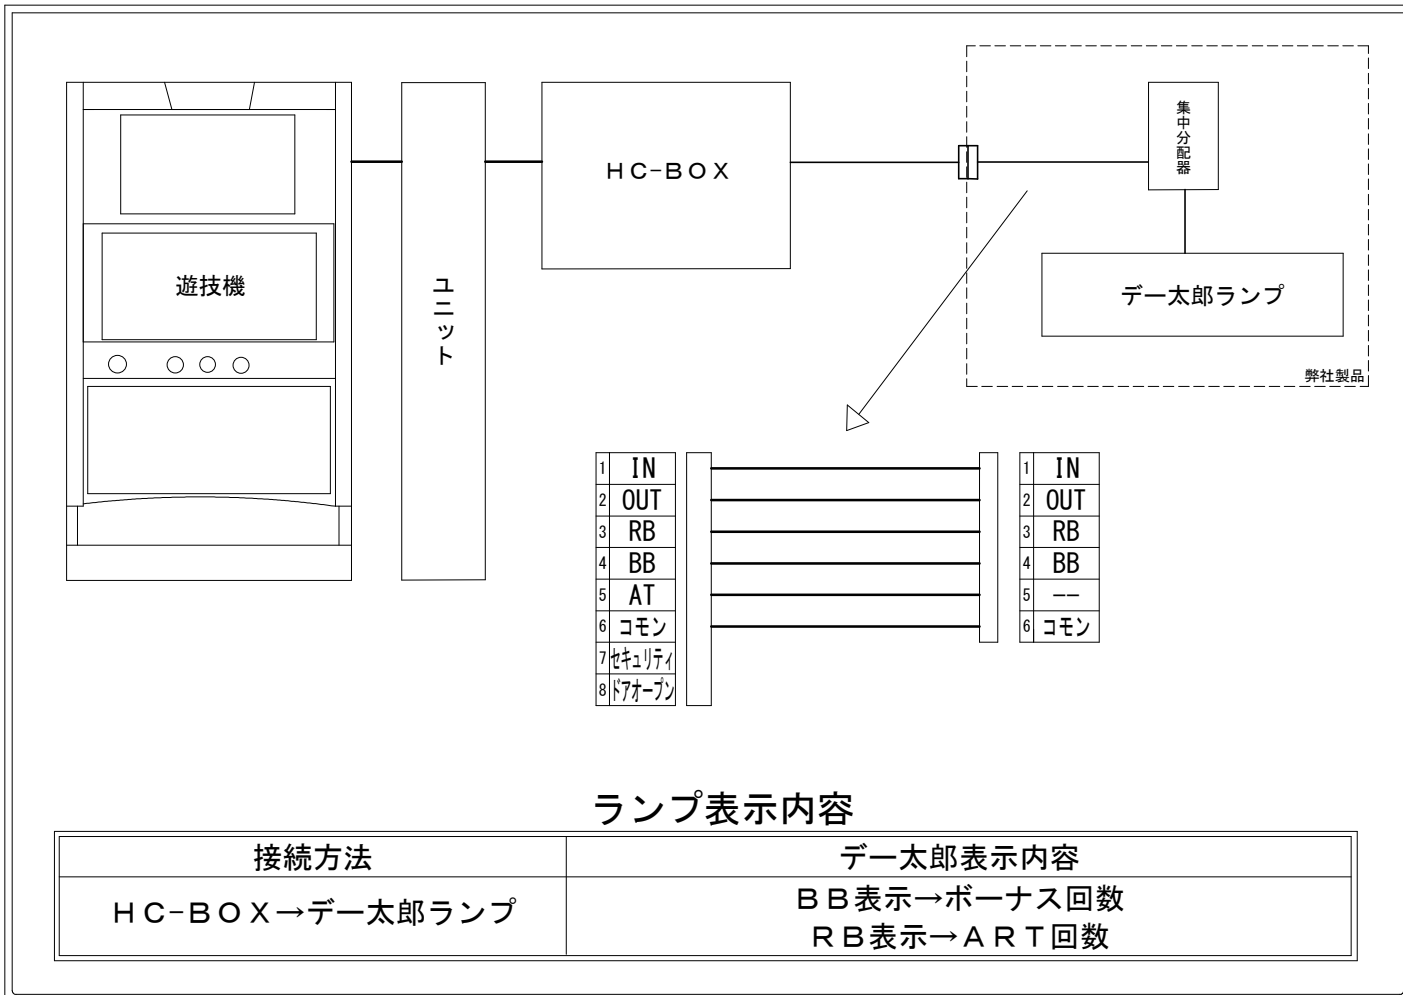

メーカー名	コナミアミューズメント		
機種名	マジカルハロウィン8		
遊技タイプ	A+ART		
出力情報	あり	なし	ワンショット ・ 連続 ・ その他

接続方法

ランプ表示内容

接続方法	デー太郎表示内容
HC-BOX → デー太郎ランプ	BB表示 → ボーナス回数 RB表示 → ART回数

台情報出力

番号	情報名	出力内容
①	メダル投入	ベット枚数に応じた回数
②	メダル払出	払出枚数(再遊技作動時はベット枚数)に応じた回数
③	RB	ART開始時に出力、2秒後に出力終了
④	BB	BIGボーナス、REGボーナス開始時に出力、BIGボーナス、REGボーナス終了時に出力終了
⑤	AT	未使用
⑥	コモン	
⑦	セキュリティ	設定値変更、設定値確認またはコンプリート機能作動時に出力
⑧	ドアオープン	ドア開放中に出力

※外部出力の詳細は遊技機メーカーにお問い合わせ下さい。