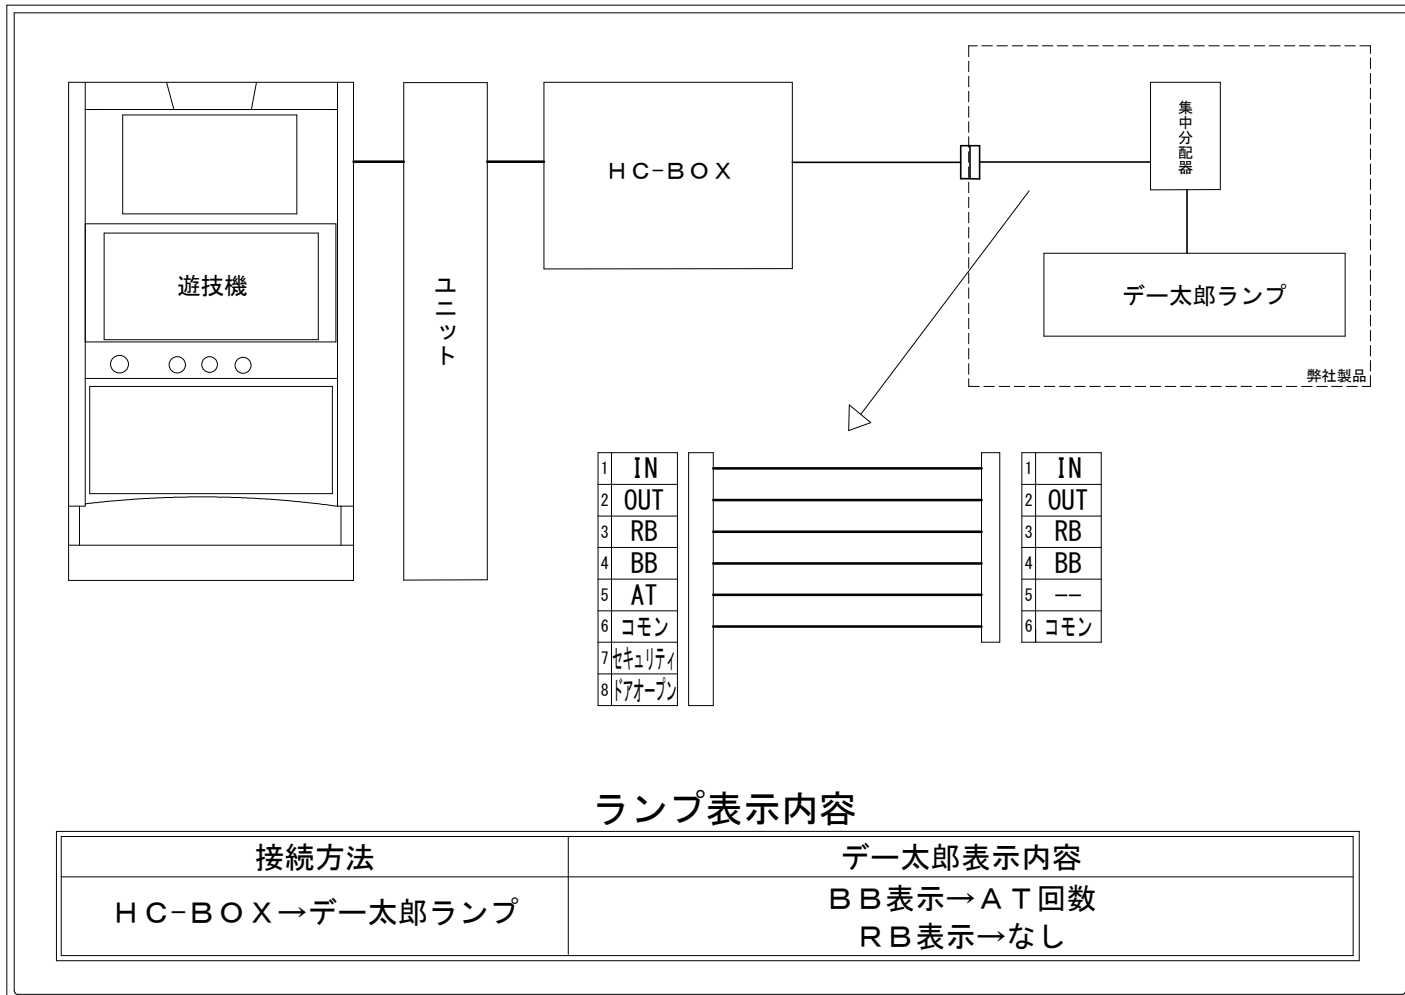

メーカー名	コナミアミューズメント		
機種名	戦国コレクション5超極楽LOOP		
遊技タイプ	AT		
出力情報	あり	なし	ワンショット ・ 連続 ・ その他

接続方法

台情報出力

番号	情報名	出力内容
①	メダル投入	投入メダル1枚につき1パルス出力
②	メダル払出	払出メダル1枚につき1パルス出力
③	RB	未使用
④	BB	AT開始時に出力、AT終了時に出力終了
⑤	AT	未使用
⑥	コモン	
⑦	セキュリティ	設定値変更、設定値確認またはコンプリート機能作動時に出力
⑧	ドアオープン	ドア開放中に出力

※外部出力の詳細は遊技機メーカーにお問い合わせ下さい。