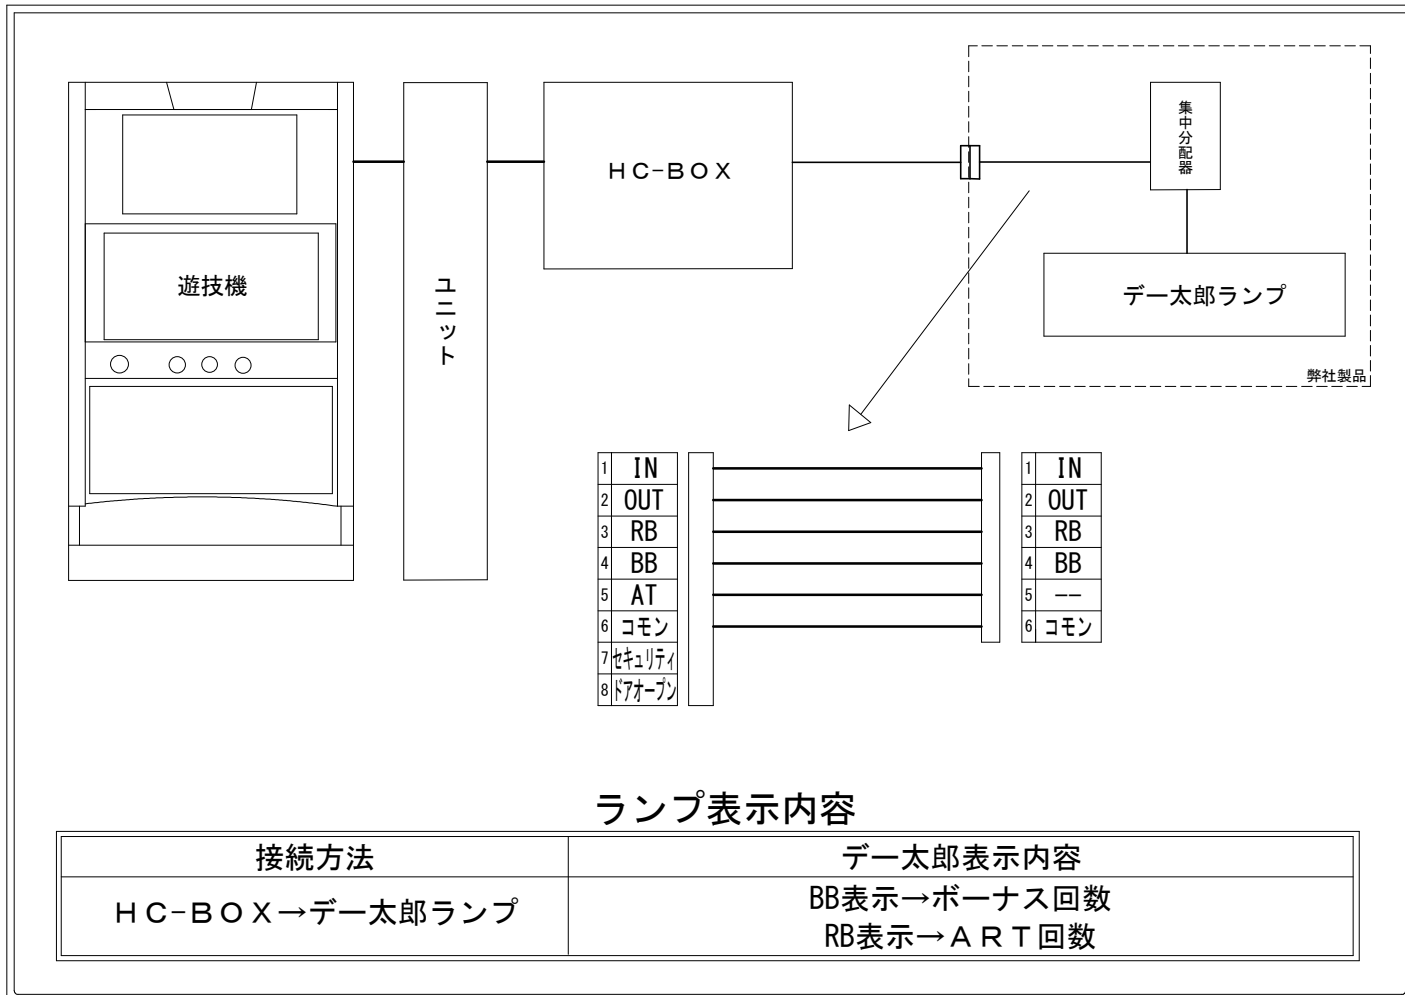

メーカー名	コナミアミューズメント		
機種名	防空少女ラブキューレ2～極限の共鳴～		
遊技タイプ	A+ART		
出力情報	あり	なし	ワンショット ・ 連続 ・ その他

接続方法

ランプ表示内容

接続方法	デー太郎表示内容
HC-BOX → デー太郎ランプ	BB表示 → ボーナス回数 RB表示 → ART回数

台情報出力

番号	情報名	出力内容
①	メダル投入	投入メダル1枚につき1パルス出力
②	メダル払出	払出メダル1枚につき1パルス出力
③	RB	ART開始時に出力、ART終了時に出力終了
④	BB	BIGボーナス、REGボーナス開始時に出力、BIGボーナス、REGボーナス終了時に出力終了
⑤	AT	未使用
⑥	コモン	
⑦	セキュリティ	設定値変更、設定値確認またはコンプリート機能作動時に出力
⑧	ドアオープン	遊技機のドア開の状態でもON

※外部出力の詳細は遊技機メーカーにお問い合わせ下さい。