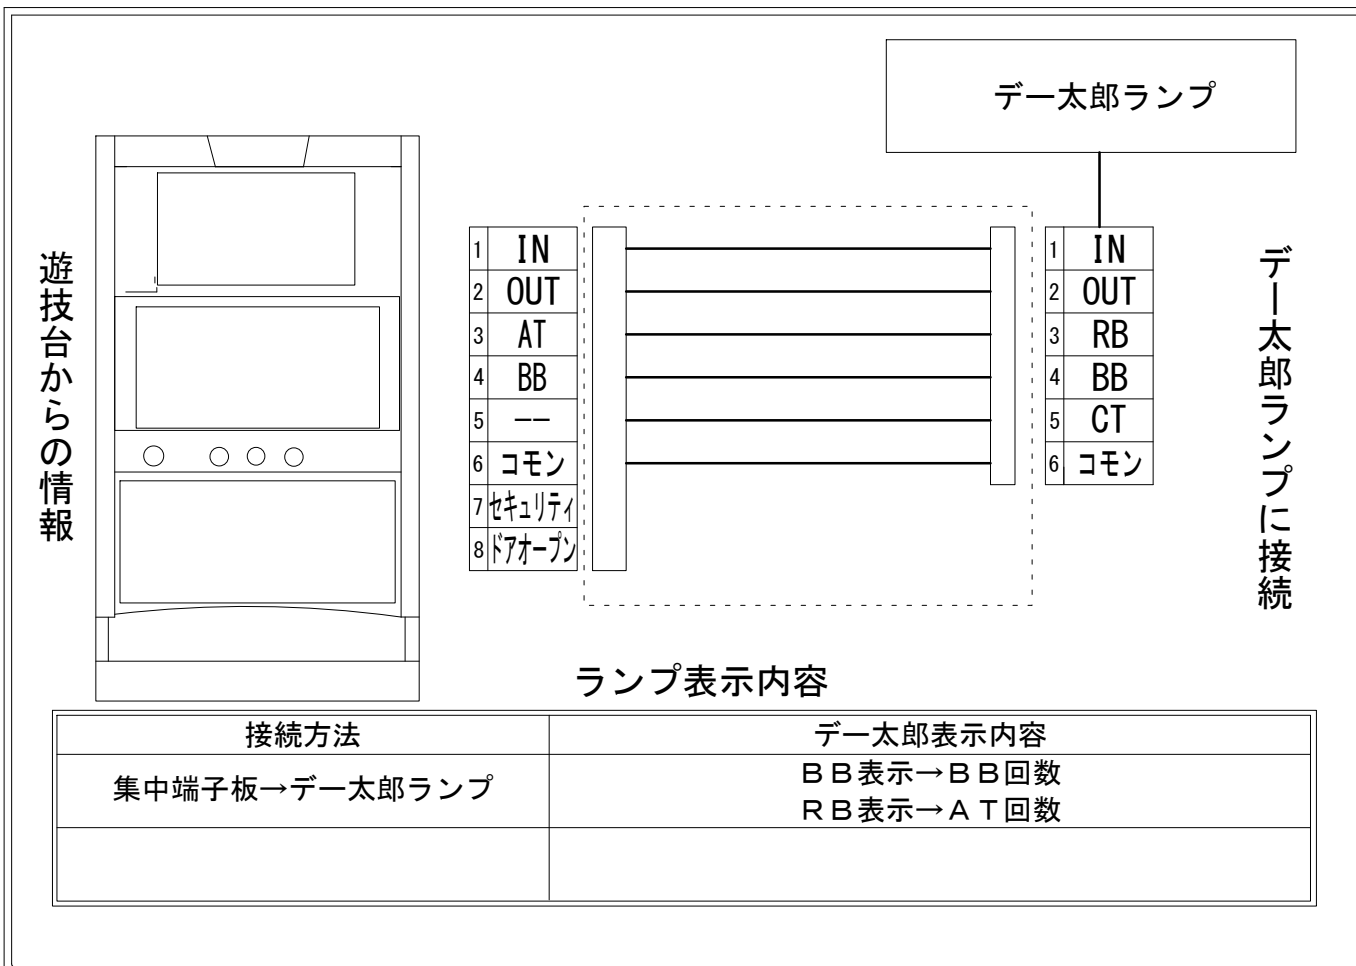

メーカー名	コナミアミューズメント		
機種名	ボンバーガール		
遊技タイプ	A T		
出力情報	あり ・ なし	ワンショット ・ 連続	その他

### 接続方法

### ランプ表示内容

接続方法	デー太郎表示内容
集中端子板→デー太郎ランプ	BB表示→BB回数 RB表示→AT回数

### 台情報出力

端子番号	情報名	出力内容
①	メダル投入	投入メダル数
②	メダル払出	払出メダル数
③	外部出力1	A T開始時に出力、A T終了時に出力終了
④	外部出力2	ボーナス開始時に出力、ボーナス終了時に出力終了
⑤	外部出力3	未使用
⑥	リレーコモン	
⑦	外部出力4	セキュリティ信号
⑧	外部出力5	ドアオープン信号

※外部出力3、4、5についての詳細は遊技器メーカーへお問い合わせください。