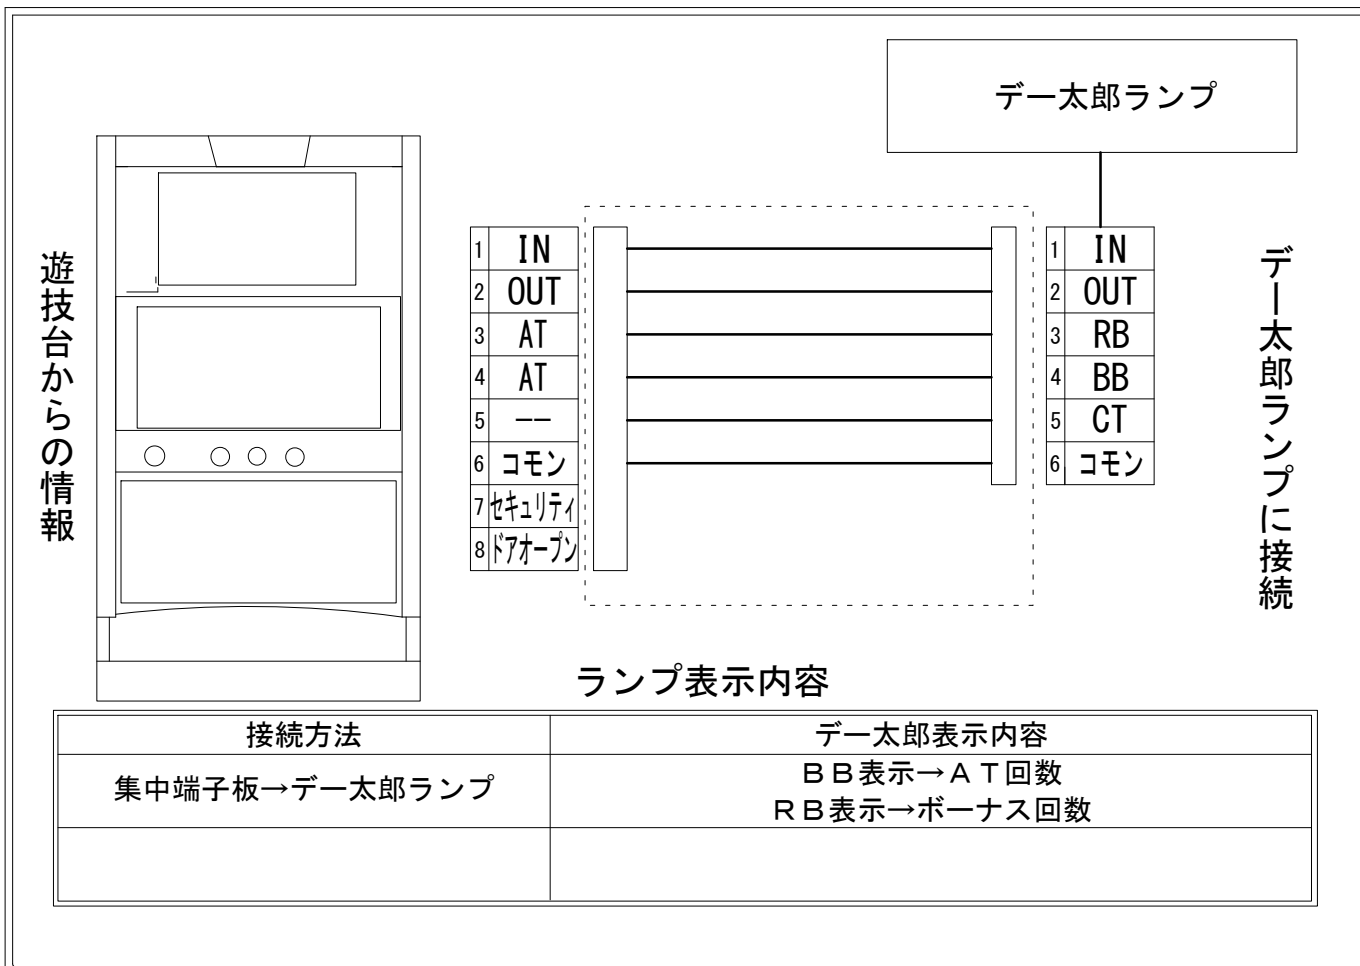

メーカー名	コナミアミューズメント		
機種名	G I 優駿倶楽部 3		
遊技タイプ	A T		
出力情報	あり ・ なし	ワンショット ・ 連続	その他

接続方法

台情報出力

端子番号	情報名	出力内容
①	メダル投入	投入メダル数
②	メダル払出	払出メダル数
③	外部出力1	ボーナス信号
④	外部出力2	ATカウント信号
⑤	外部出力3	未使用
⑥	リレーコモン	
⑦	外部出力4	セキュリティ信号
⑧	外部出力5	ドアオープン信号

※外部出力4,5についての詳細は遊技器メーカーへお問い合わせください。