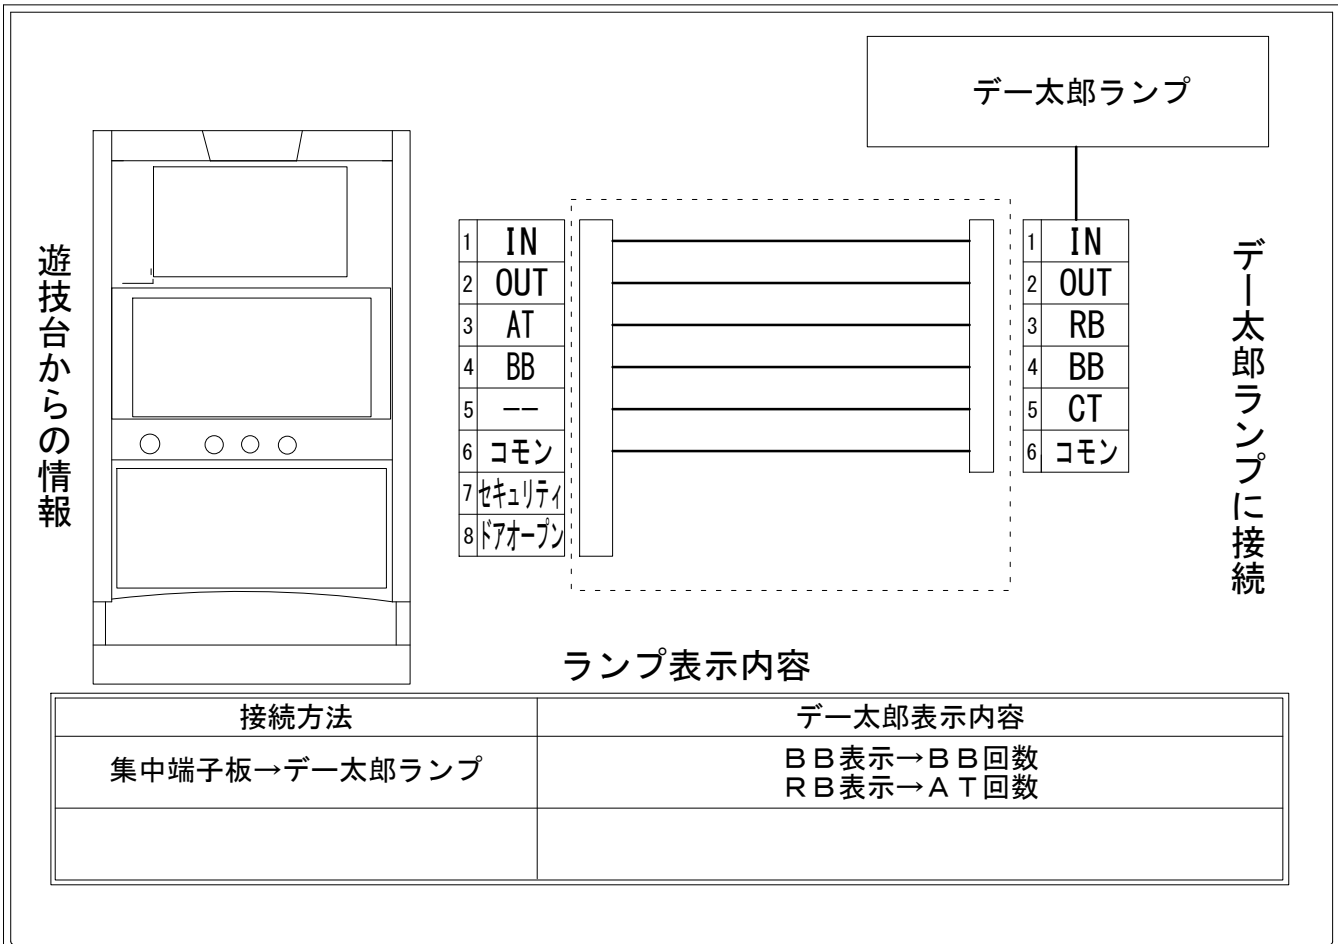

# デー太郎（パチスロ） 取付配線資料 2020年1月14日 30

メーカー名	コナミアミューズメント		
機種名	スカイガールズ～ゼロノツバサ～		
遊技タイプ	A T		
出力情報	あり	なし	ワンショット ・ 連続 ・ その他

## 接続方法

## 台情報出力

端子番号	情報名	出力内容
①	メダル投入	投入メダル数
②	メダル払出	払出メダル数
③	外部出力1	AT開始時に出力、AT終了時に出力終了 AT中のLOCK、SONIC開始時にパルス出力(2秒)
④	外部出力2	BB開始時に出力、BB終了時に出力終了
⑤	外部出力3	未使用
⑥	リレーコモン	
⑦	外部出力4	セキュリティ信号
⑧	外部出力5	ドアオープン信号

※外部出力4、5についての詳細は遊技器メーカーへお問い合わせください。