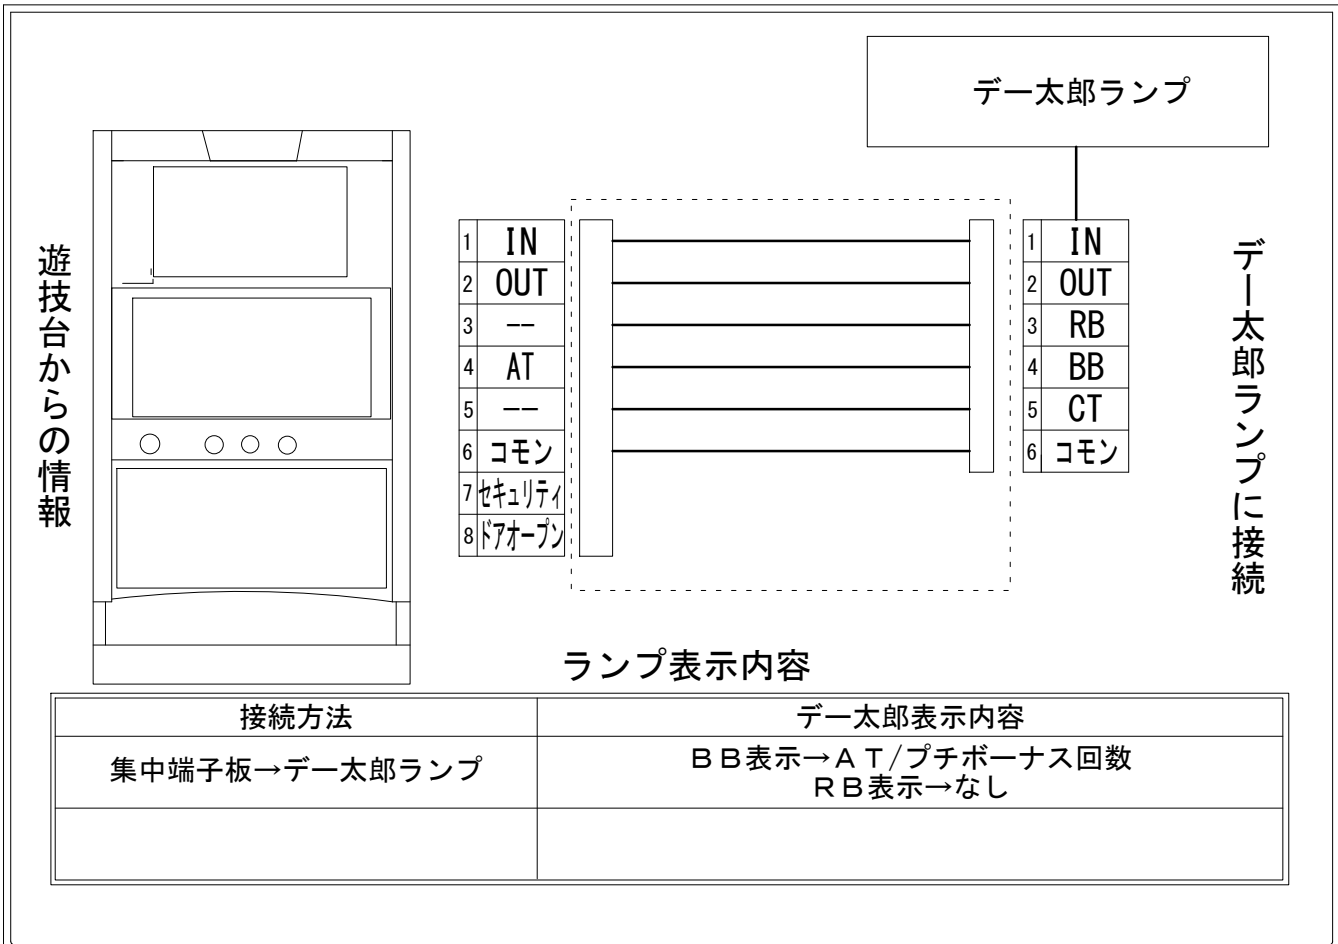

デー太郎（パチスロ） 取付配線資料 2019年06月04日 26

メーカー名	コナミアミューズメント		
機種名	実況BINGO倶楽部		
遊技タイプ	AT		
出力情報	あり ・ なし	ワンショット ・ 連続	その他

接続方法

台情報出力

端子番号	情報名	出力内容
①	メダル投入	投入メダル数
②	メダル払出	払出メダル数
③	外部出力1	未使用
④	外部出力2	AT (ビンゴボーナス中) とプチボーナス中に出力
⑤	外部出力3	未使用
⑥	リレーコモン	
⑦	外部出力4	セキュリティ信号
⑧	外部出力5	ドアオープン信号

※外部出力2、4、5についての詳細は遊技器メーカーへお問い合わせください。