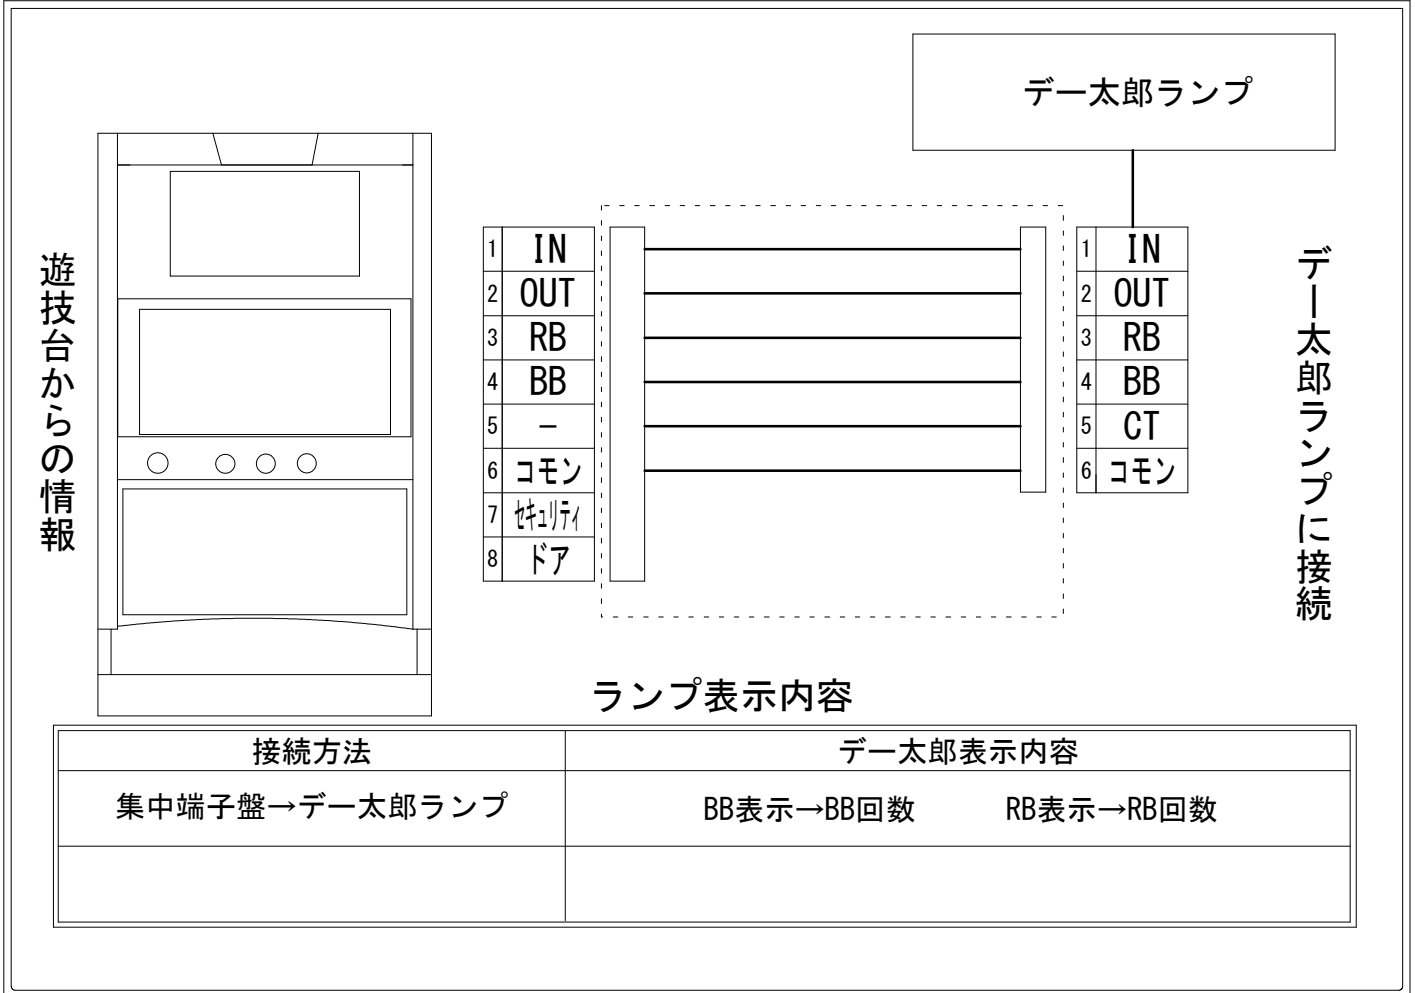

メーカー名	北電子		
機種名	ジャグラーガールズSS		
遊技タイプ	A		
出力情報	あり ・ なし	ワンショット ・ 連続	その他

接続方法

台情報出力

端子番号	情報名	出力内容
①	メダル投入	メダル投入信号
②	メダル払出	メダル払出信号
③	外部出力1	RB信号
④	外部出力2	BB信号
⑤	外部出力3	出力無し
⑥	リレーコモン	
⑦	外部出力4	セキュリティ信号
⑧	外部出力5	ドアオープン信号

※外部出力1、2、4、5についての詳細は遊技機メーカーにお問い合わせください。