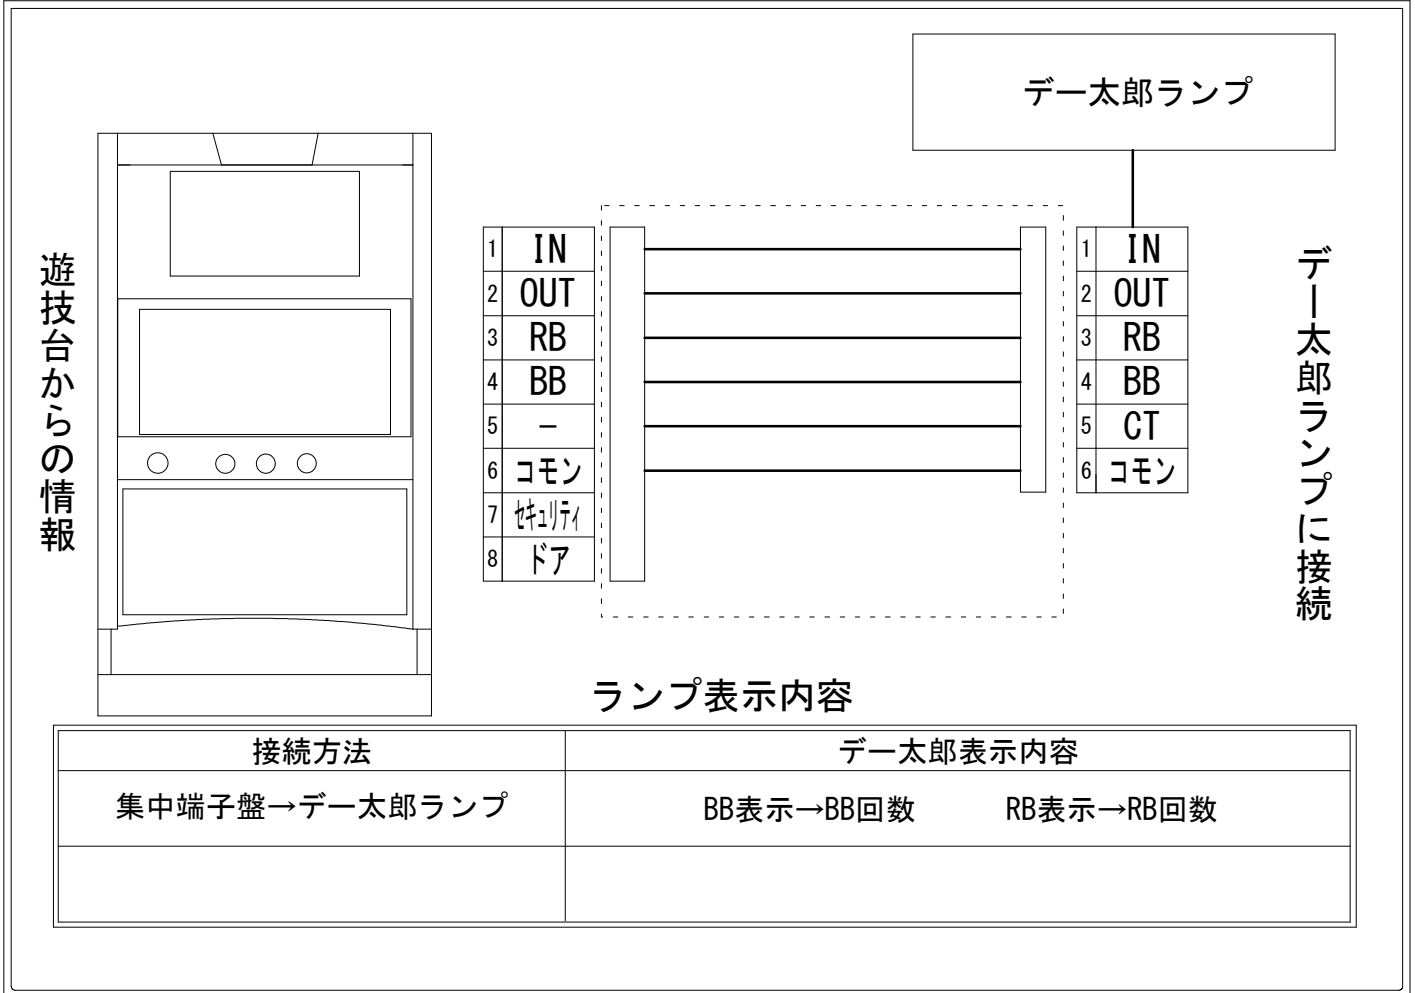

メーカー名	北電子		
機種名	キングクリエーター30		
遊技タイプ	A		
出力情報	あり	なし	ワンショット ・ 連続 ・ その他

接続方法

ランプ表示内容

接続方法	デー太郎表示内容	
集中端子盤→デー太郎ランプ	BB表示→BB回数	RB表示→RB回数

台情報出力

端子番号	情報名	出力内容
①	メダル投入	メダル投入信号
②	メダル払出	メダル払出信号
③	外部出力1	RB信号
④	外部出力2	BB信号
⑤	外部出力3	出力無し
⑥	リレーコモン	
⑦	外部出力4	セキュリティ信号
⑧	外部出力5	ドアオープン信号

※外部出力1、2、4、5についての詳細は遊技機メーカーにお問い合わせください。