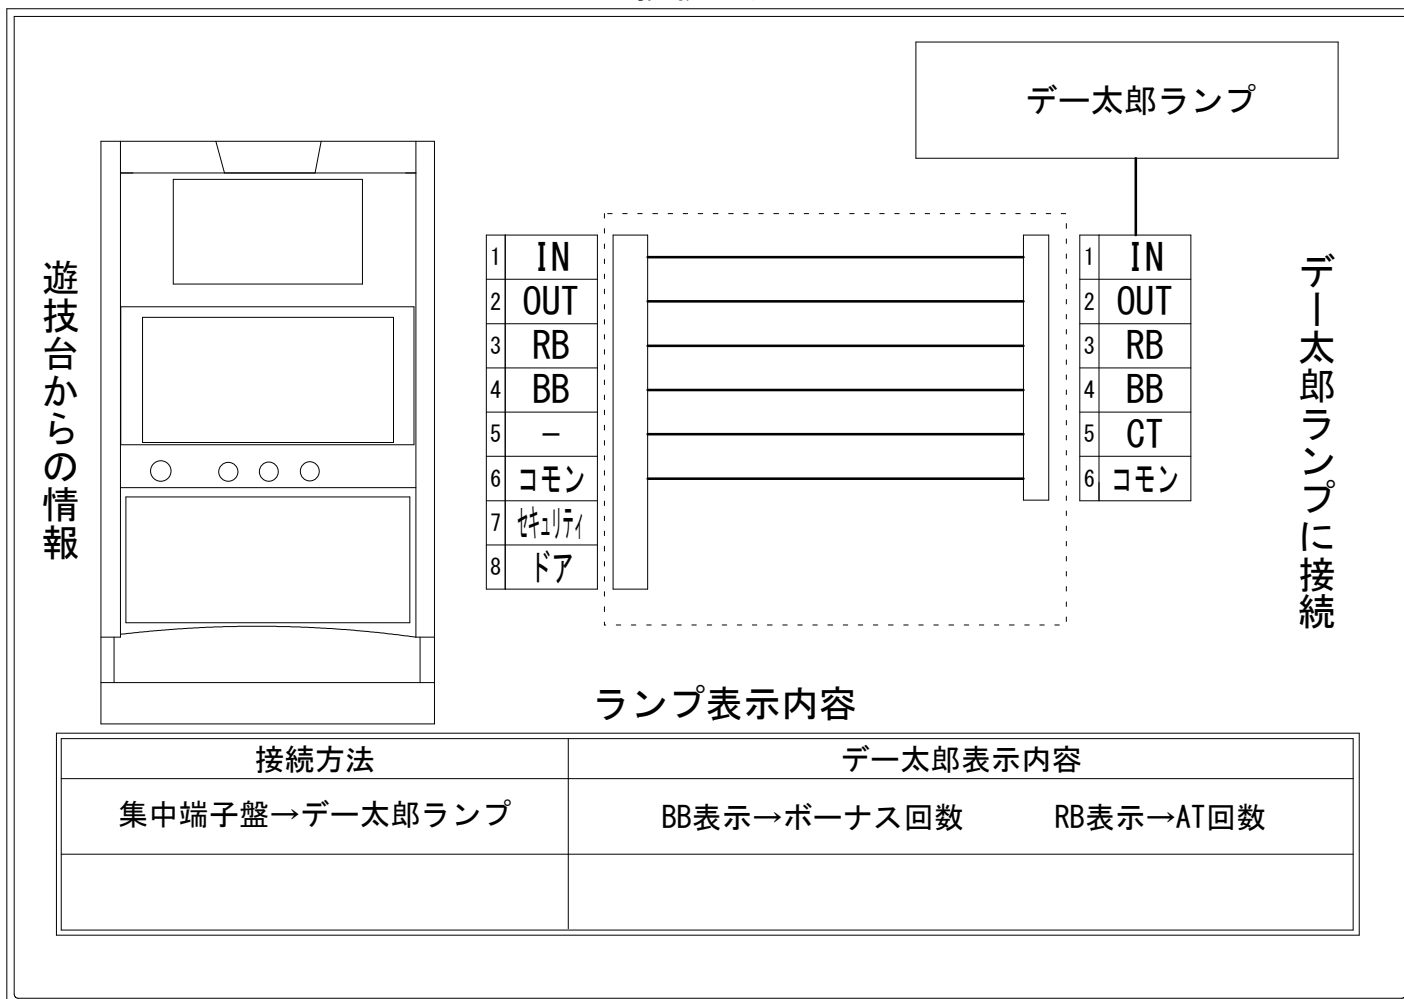

メーカー名	北電子		
機種名	回胴式遊技機グランベルム		
遊技タイプ	A T		
出力情報	あり	なし	ワンショット ・ 連続 ・ その他

接続方法

台情報出力

端子番号	情報名	出力内容
①	メダル投入	メダル投入信号
②	メダル払出	メダル払出信号
③	外部出力1	A T 信号
④	外部出力2	ボーナス信号
⑤	外部出力3	出力無し
⑥	リレーコモン	
⑦	外部出力4	セキュリティ信号
⑧	外部出力5	ドアオープン信号

※外部出力1、2、4、5についての詳細は遊技機メーカーにお問い合わせください。