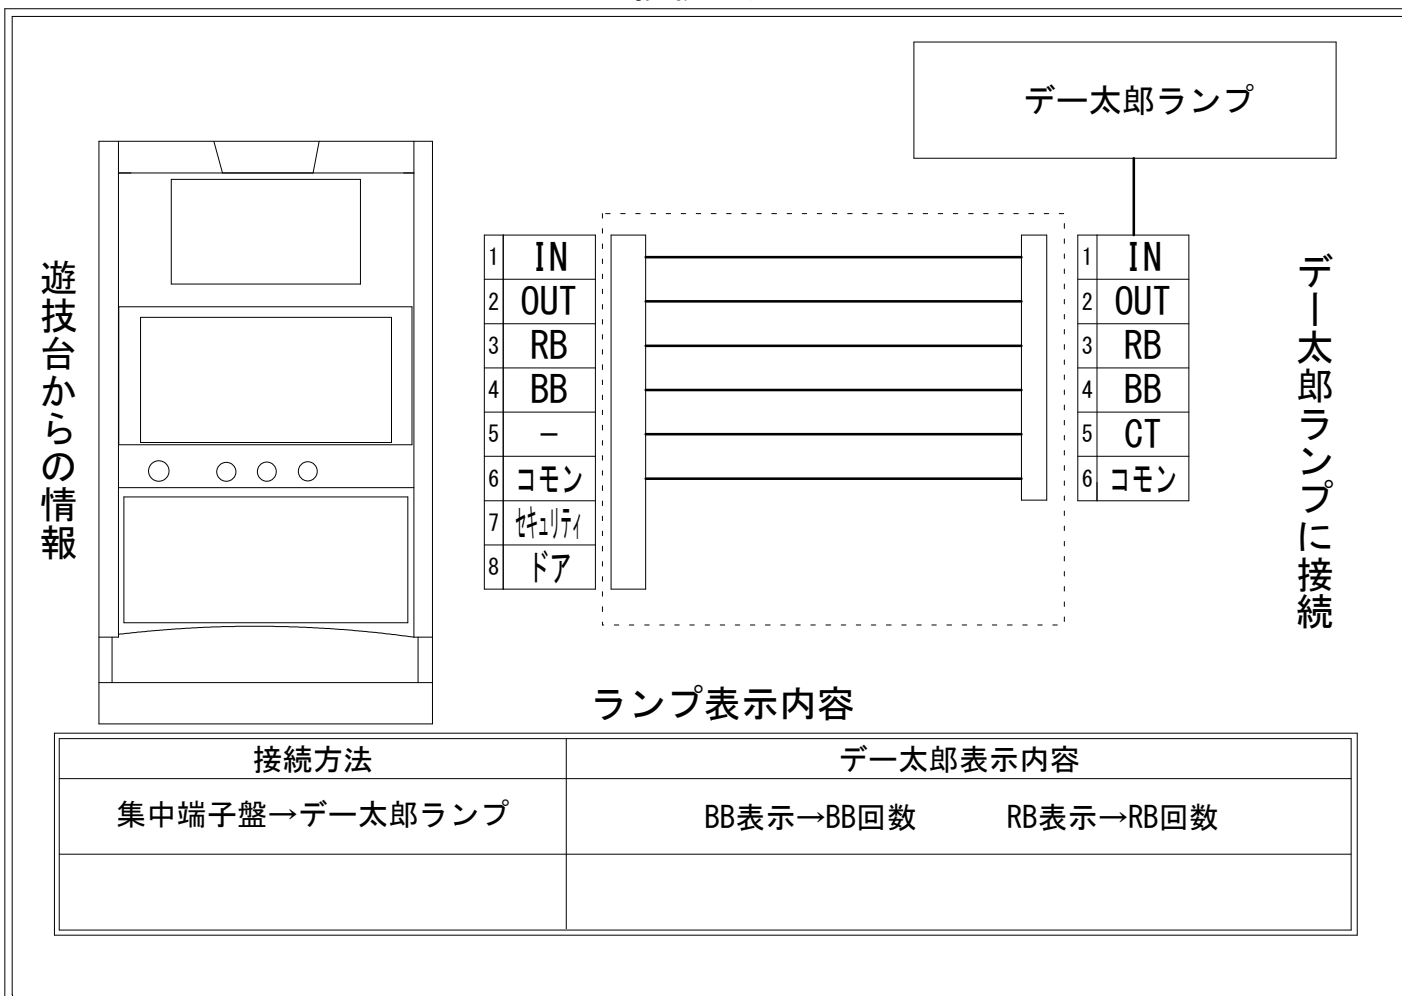

メーカー名	北電子		
機種名	ゴーゴージャグラー3		
遊技タイプ	A		
出力情報	あり	なし	ワンショット ・ 連続 ・ その他

接続方法

台情報出力

端子番号	情報名	出力内容
①	メダル投入	メダル投入信号
②	メダル払出	メダル払出信号
③	外部出力1	RB信号
④	外部出力2	BB信号
⑤	外部出力3	出力無し
⑥	リレーコモン	
⑦	外部出力4	セキュリティ信号
⑧	外部出力5	ドアオープン信号

※外部出力2、4、5についての詳細は遊技機メーカーにお問い合わせください。