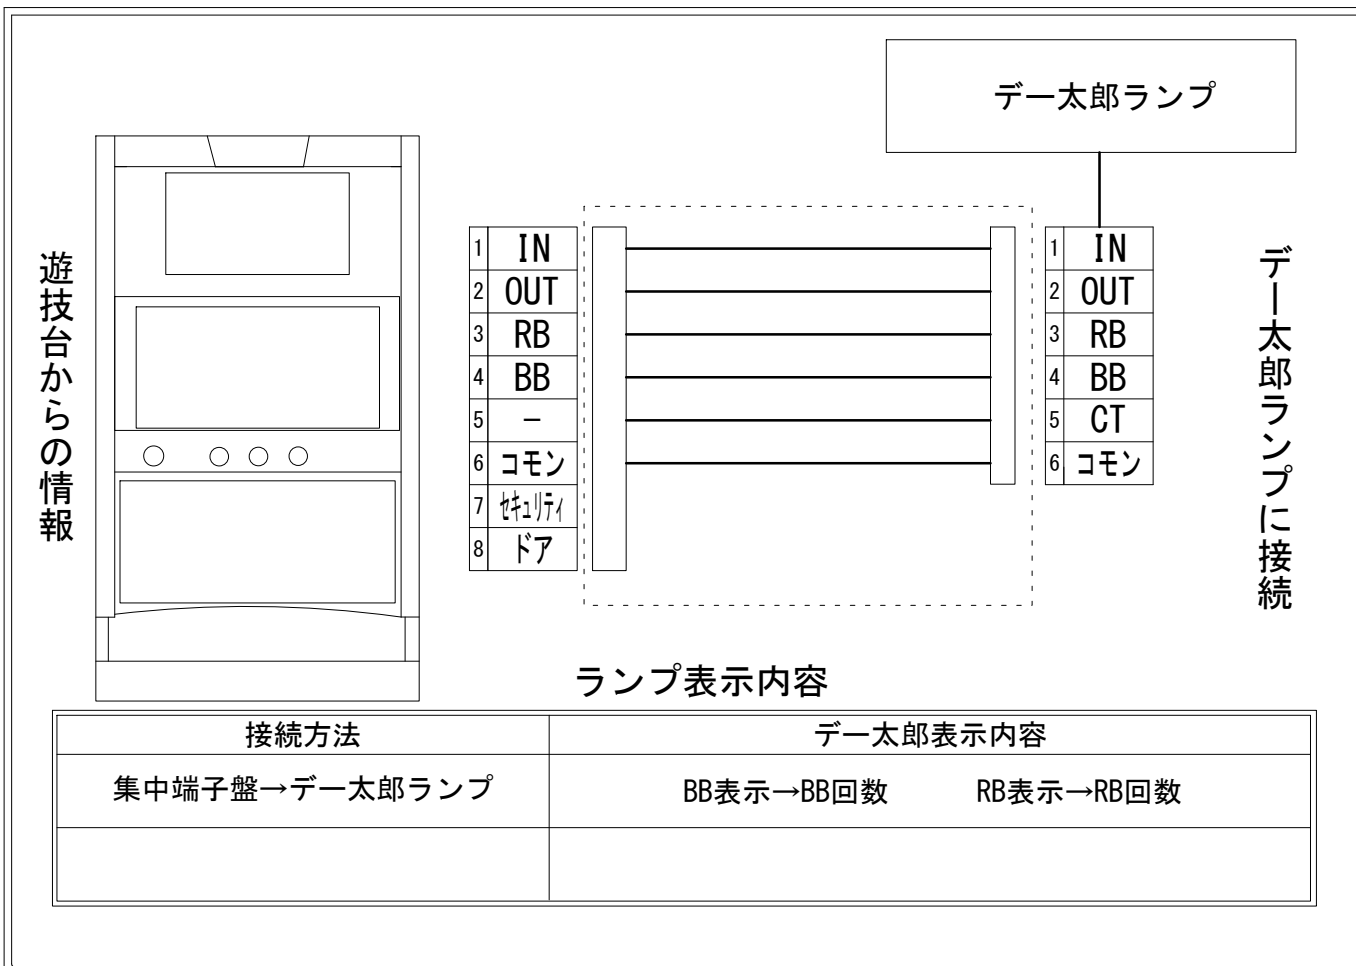

デー太郎（パチスロ）取付配線資料 2023年04月27日 32

メーカー名	北電子		
機種名	マイフラワー2		
遊技タイプ	A T		
出力情報	あり ・ なし	ワンショット ・ 連続	その他

接続方法

台情報出力

端子番号	情報名	出力内容
①	メダル投入	メダル投入信号
②	メダル払出	メダル払出信号
③	外部出力1	疑似RB信号
④	外部出力2	疑似BB信号
⑤	外部出力3	出力無し
⑥	リレーコモン	
⑦	外部出力4	セキュリティ信号
⑧	外部出力5	ドアオープン信号

※外部出力2,4,5についての詳細は遊技機メーカーにお問い合わせください。