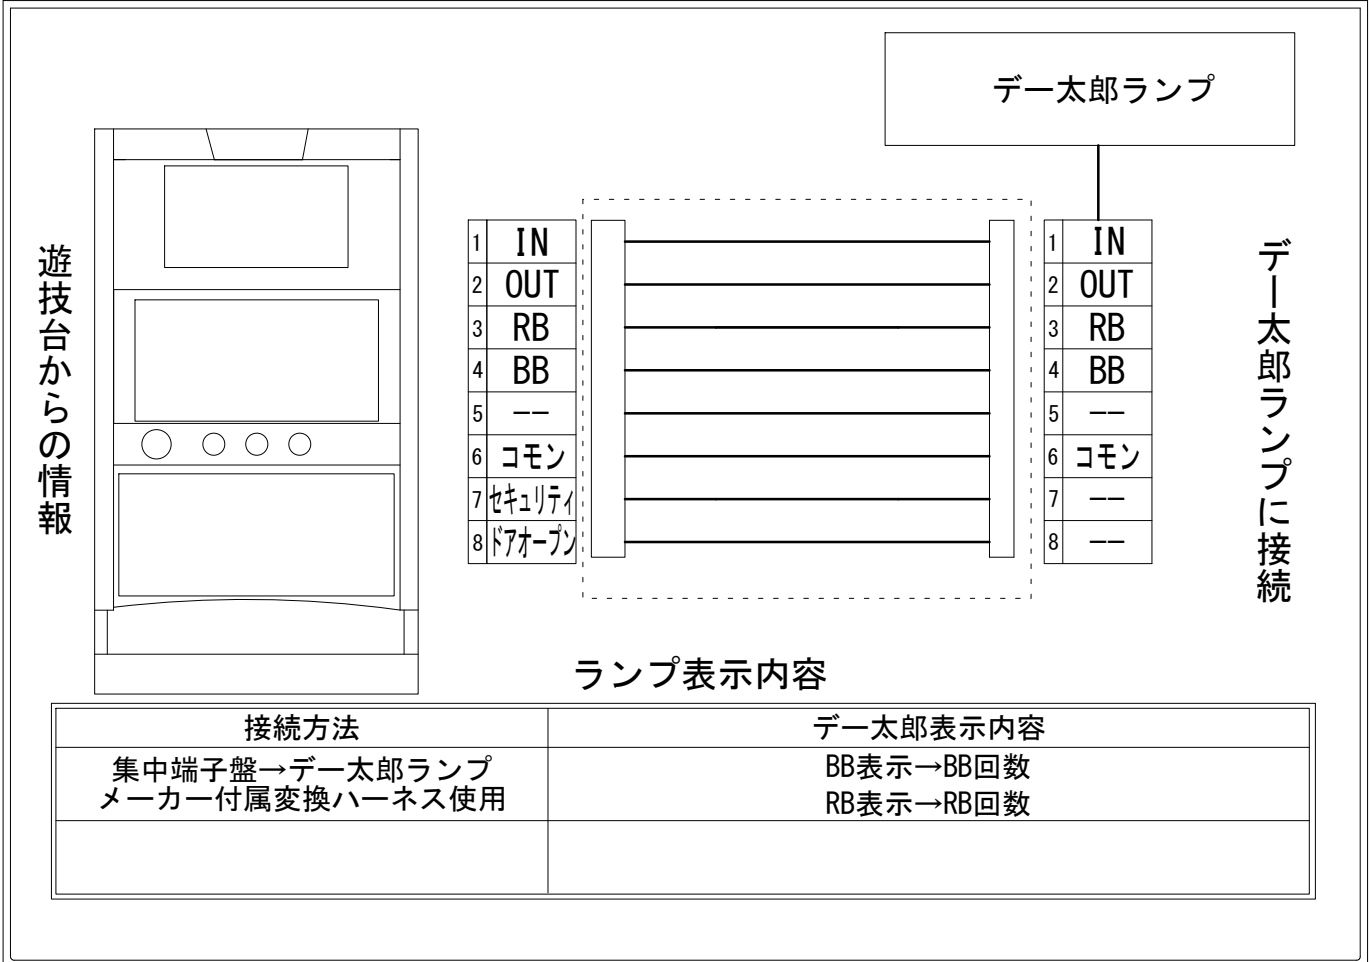

デー太郎（パチスロ） 取付配線資料 2023年01月17日 18

メーカー名	J P S		
機種名	大花満		
遊技タイプ	A T		
出力情報	あり	なし	ワンショット ・ 連続 ・ その他

接続方法

ランプ表示内容

接続方法	デー太郎表示内容
集中端子盤→デー太郎ランプ メーカー付属変換ハーネス使用	BB表示→BB回数 RB表示→RB回数

台情報出力

端子番号	情報名	出力内容
①	メダル投入	INメダル投入信号
②	メダル払出	OUTメダル払出信号
③	外部出力1	R B
④	外部出力2	B B
⑤	外部出力3	未使用
⑥	リレーコモン	
⑦	外部出力4	セキュリティー信号
⑧	外部出力5	ドア開放信号

※出力内容についての詳細は遊技器メーカーへお問い合わせください。