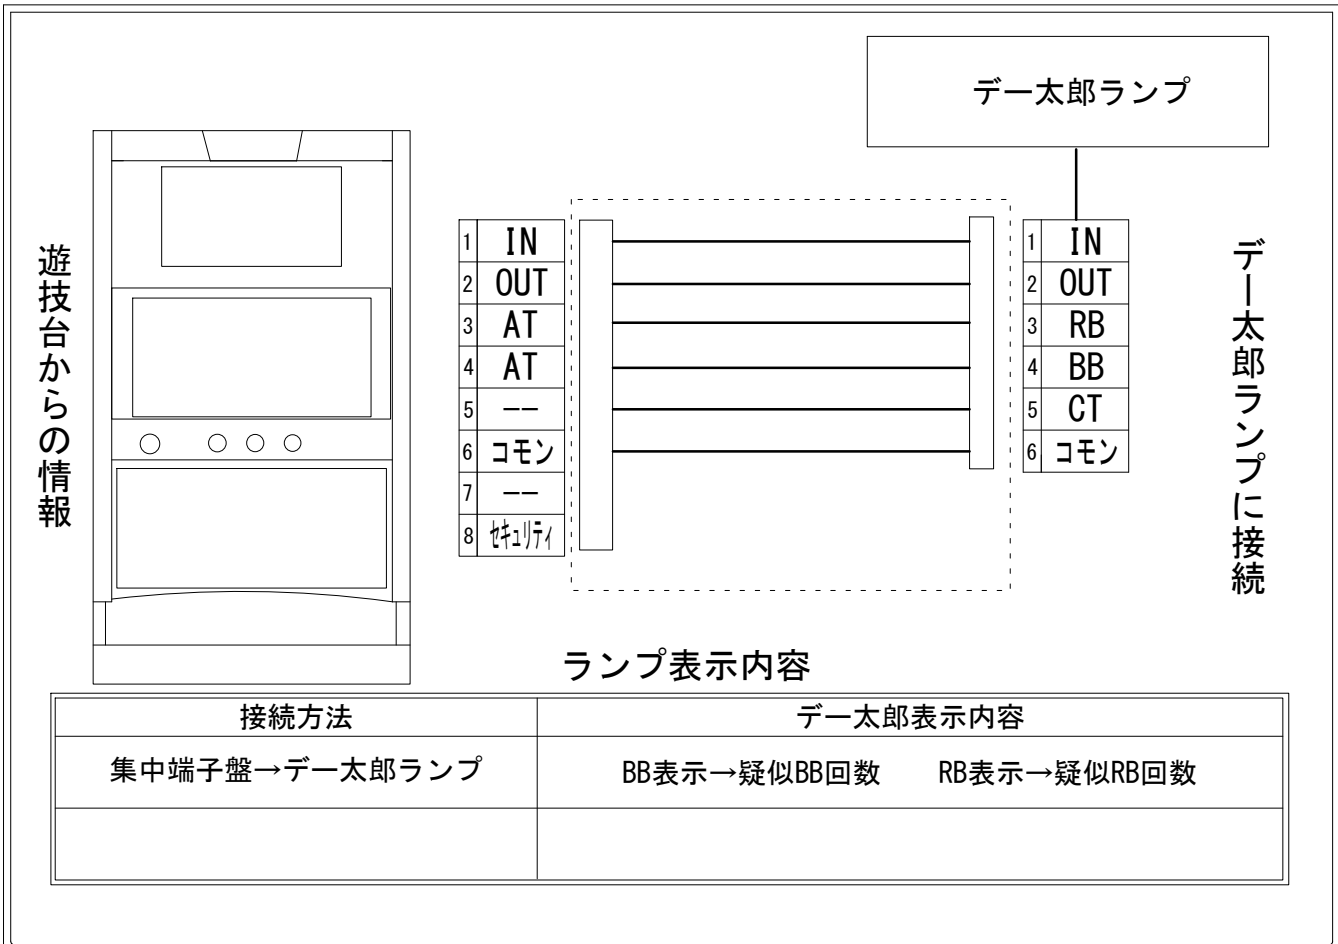

# デー太郎（パチスロ） 取付配線資料 2019年07月30日 11

メーカー名	ジェイピーエス		
機種名	BELLE CITY		
遊技タイプ	AT		
出力情報	あり	なし	ワンショット ・ 連続 ・ その他

## 接続方法

## 台情報出力

端子番号	情報名	出力内容
①	メダル投入	メダル投入信号
②	メダル払出	メダル払出信号
③	外部出力1	疑似RB
④	外部出力2	疑似BB
⑤	外部出力3	出力なし
⑥	リレーコモン	
⑦	外部出力4	出力なし
⑧	外部出力5	セキュリティー信号

※外部出力5についての詳細は遊技器メーカーへお問い合わせください。